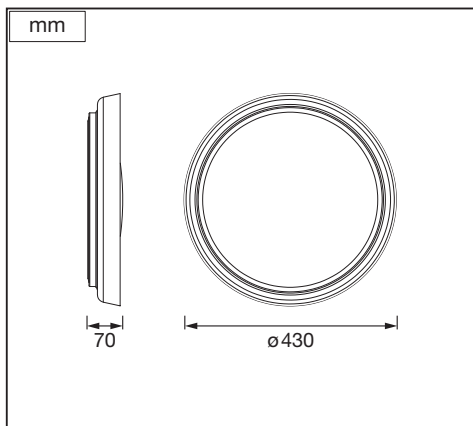

## SMART<sup>+</sup> ORBIS PLATE

---

	EAN	W	lm	K	IP	$\theta_{amb}$ (°C)	V~	mA	Hz	PF
SMART WIFI ORBIS PLATE RD 430 TW WT	4058075486447	24	2500	3000-6500	20	-20...+40	220-240	128	50/60	>0.5
SMART WIFI ORBIS PLATE RD 430 TW GR	4058075486461	24	2500	3000-6500	20	-20...+40	220-240	128	50/60	>0.5