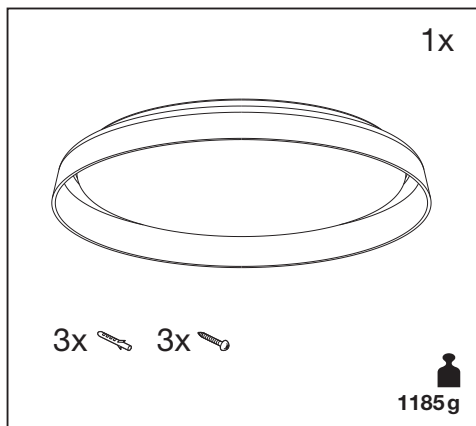

## SMART<sup>+</sup> ORBIS PLATE

---

	EAN	W	lm	K	IP	$\theta_{amb}$ (°C)	V~	mA	Hz	PF
SMART WIFI ORBIS PLATE RD 430 TW WT	4058075486447	24	2500	3000-6500	20	-20...+40	220-240	128	50/60	>0.5
SMART WIFI ORBIS PLATE RD 430 TW GR	4058075486461	24	2500	3000-6500	20	-20...+40	220-240	128	50/60	>0.5