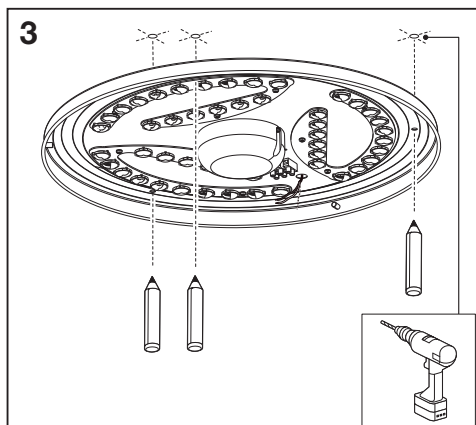

## SMART<sup>+</sup> ORBIS PLATE

---

	EAN	W	lm	K	IP	$\theta_{amb}$ (°C)	V~	mA	Hz	PF
SMART WIFI ORBIS PLATE RD 430 TW WT	4058075486447	24	2500	3000-6500	20	-20...+40	220-240	128	50/60	>0.5
SMART WIFI ORBIS PLATE RD 430 TW GR	4058075486461	24	2500	3000-6500	20	-20...+40	220-240	128	50/60	>0.5