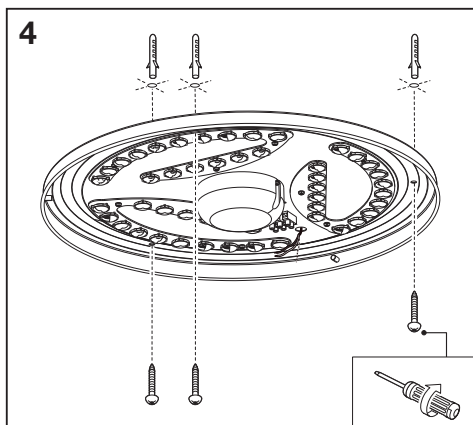

## SMART<sup>+</sup> ORBIS PLATE

---

	EAN	W	lm	K	IP	$\theta_{amb}$ (°C)	V~	mA	Hz	PF
SMART WIFI ORBIS PLATE RD 430 TW WT	4058075486447	24	2500	3000-6500	20	-20...+40	220-240	128	50/60	>0.5
SMART WIFI ORBIS PLATE RD 430 TW GR	4058075486461	24	2500	3000-6500	20	-20...+40	220-240	128	50/60	>0.5