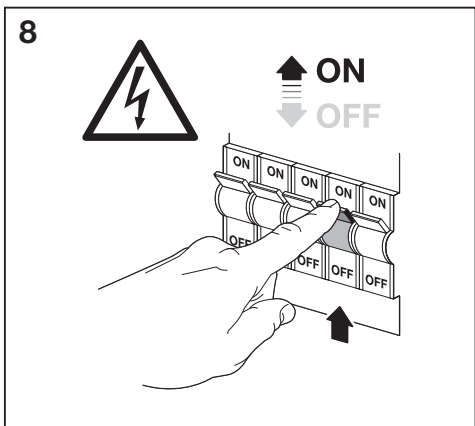

## SMART<sup>+</sup> ORBIS PLATE

---

	EAN	W	lm	K	IP	$\theta_{amb}$ (°C)	V~	mA	Hz	PF
SMART WIFI ORBIS PLATE RD 430 TW WT	4058075486447	24	2500	3000-6500	20	-20...+40	220-240	128	50/60	>0.5
SMART WIFI ORBIS PLATE RD 430 TW GR	4058075486461	24	2500	3000-6500	20	-20...+40	220-240	128	50/60	>0.5