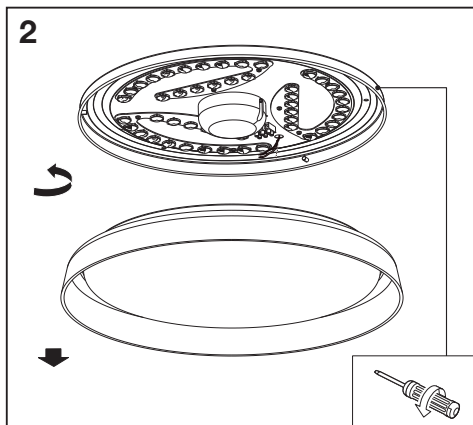

## SMART<sup>+</sup> ORBIS PLATE

---

	EAN	W	lm	K	IP	$\theta_{amb}$ (°C)	V~	mA	Hz	PF
SMART WIFI ORBIS PLATE RD 430 TW WT	4058075486447	24	2500	3000-6500	20	-20...+40	220-240	128	50/60	>0.5
SMART WIFI ORBIS PLATE RD 430 TW GR	4058075486461	24	2500	3000-6500	20	-20...+40	220-240	128	50/60	>0.5