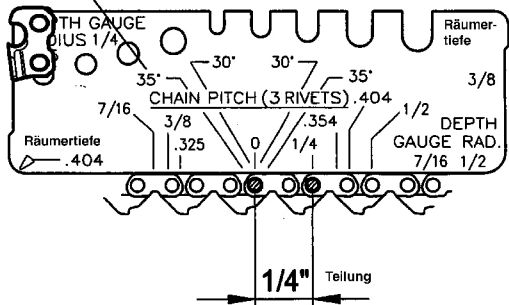

Schärfwinkel

1/8"

3,2 mm

Schleifscheibenbreite und Radius

Abstand Räumertiefe - Zahn