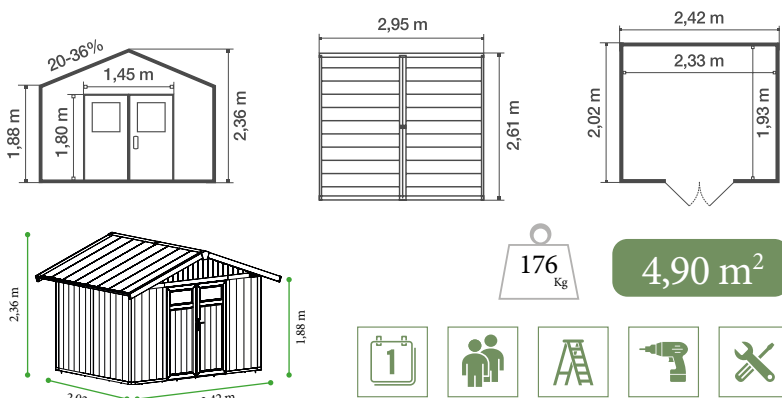

TECHNISCHE ÜBERSICHT