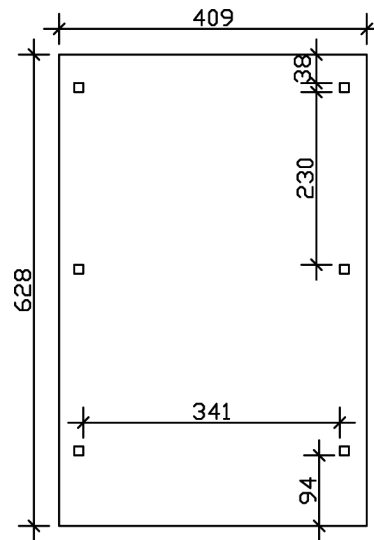

CARPORT WENDLAND SCHWARZE BLENDE

Flachdach-Carport

CARPORT WENDLAND SCHWARZE
BLENDE
409 x 628 cm

Gestaltungsbeispiel

- Massive Konstruktion aus hochwertigem Leimholz (BSH-Fichte)
- Farblich behandelt in weiß
- Dachschalung mit EPDM-Folie
- Pfosten 12x12cm

Carport

CARPORT WENDLAND 409 X 628 CM MIT EPDM-DACH, SCHWARZE BLENDE, WEISS

Datenblatt / Baubeschreibung

Material	Leimholz, Fichte
Farbe	Weiß
Farbbehandlung	Lasiert
Größe	409 x 628 cm
Aufstellbreite (Sockelmaß)	365 cm
Aufstelltiefe (Sockelmaß)	496 cm
Außenbreite inkl. Dachüberstand	409 cm
Außentiefe inkl. Dachüberstand	628 cm
Firsthöhe	247 cm
Traufenhöhe	235 cm
Gesamthöhe vorne	247 cm
Gesamthöhe hinten	235 cm
Dachform	Flachdach
Material Dacheindeckung	Dachschalung mit EPDM-Folie
Farbe Dach	Schwarz
Dachstärke	20 mm

Dachfläche	21.79 m ²
Dachblende	Walmdachblende in Schieferoptik
Dachneigung	nach hinten
Gefälle	1.2 °
Dachüberstand vorne	94 cm
Dachüberstand hinten	38 cm
Dachüberstand links	22 cm
Dachüberstand rechts	22 cm
Grundfläche	25.69 m ²
Umbauter Raum	61.9 m ³
Durchfahrtsbreite	341 cm
Durchfahrtshöhe vorne	210 cm
Durchfahrtshöhe hinten	198 cm
Pfostenstärke	12 x 12 cm
Pfostenlänge	220 cm
Pfostenabstand Breite	341 cm
Pfostenabstand Tiefe	230 cm
Pfostenanzahl	6
Verankerung	H-Pfostenanker zum Einbetonieren
Schneelast (sk)	1.25 kN/m ²
Windstaudruck q	0.95 kN/m ²
Montageart	Freistehend
Anzahl Packstücke	2
Verpackungsmaß	Breite: 380 cm, Höhe: 65 cm, Tiefe: 120 cm, 785 kg Breite: 50 cm, Höhe: 40 cm, Tiefe: 50 cm, 64 kg
Verpackungsgewicht gesamt	849 kg
nicht im Lieferumfang enthalten	Beton
Garantie	5 Jahre gemäß unseren Garantiebedingungen
Lieferhinweis	Für die Anlieferung muss die Zufahrt für 40 t-LKW möglich sein! Die Anlieferung erfolgt frei Bordsteinkante (Festland Deutschland).
Artikelnummer	244256-11-35
EAN-Nummer	4018211025404

CARPORT WENDLAND SCHWARZE BLENDE

409 x 628 cm

Grundriss

Schnitt

CARPORT WENDLAND SCHWARZE BLENDE

409 x 628 cm
Schnitte und Ansichten Maßstab 1:100

Ansicht Vorne