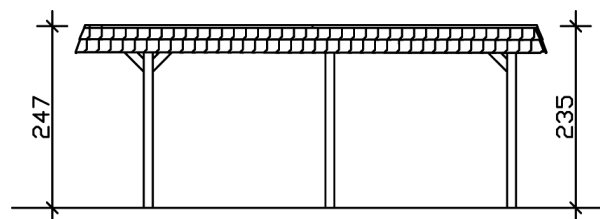

CARPORT WENDLAND SCHWARZE BLENDE

Flachdach-Carport

CARPORT WENDLAND SCHWARZE
BLENDE
409 x 628 cm

Gestaltungsbeispiel

- Massive Konstruktion aus hochwertigem Leimholz (BSH-Fichte)
- Farblich behandelt in weiß
- Dachschalung mit EPDM-Folie
- Pfosten 12x12cm

Carport

CARPORT WENDLAND 409 X 628 CM MIT EPDM-DACH, SCHWARZE BLENDE, WEISS

Datenblatt / Baubeschreibung

Material	Leimholz, Fichte
Farbe	Weiß
Farbbehandlung	Lasiert
Größe	409 x 628 cm
Aufstellbreite (Sockelmaß)	365 cm
Aufstelltiefe (Sockelmaß)	496 cm
Außenbreite inkl. Dachüberstand	409 cm
Außentiefe inkl. Dachüberstand	628 cm
Firsthöhe	247 cm
Traufenhöhe	235 cm
Gesamthöhe vorne	247 cm
Gesamthöhe hinten	235 cm
Dachform	Flachdach
Material Dacheindeckung	Dachschalung mit EPDM-Folie
Farbe Dach	Schwarz
Dachstärke	20 mm

Dachfläche	21.79 m ²
Dachblende	Walmdachblende in Schieferoptik
Dachneigung	nach hinten
Gefälle	1.2 °
Dachüberstand vorne	94 cm
Dachüberstand hinten	38 cm
Dachüberstand links	22 cm
Dachüberstand rechts	22 cm
Grundfläche	25.69 m ²
Umbauter Raum	61.9 m ³
Durchfahrtsbreite	341 cm
Durchfahrtshöhe vorne	210 cm
Durchfahrtshöhe hinten	198 cm
Pfostenstärke	12 x 12 cm
Pfostenlänge	220 cm
Pfostenabstand Breite	341 cm
Pfostenabstand Tiefe	230 cm
Pfostenanzahl	6
Verankerung	H-Pfostenanker zum Einbetonieren
Schneelast (sk)	1.25 kN/m ²
Windstaudruck q	0.95 kN/m ²
Montageart	Freistehend
Anzahl Packstücke	2
Verpackungsmaß	Breite: 380 cm, Höhe: 65 cm, Tiefe: 120 cm, 785 kg Breite: 50 cm, Höhe: 40 cm, Tiefe: 50 cm, 64 kg
Verpackungsgewicht gesamt	849 kg
nicht im Lieferumfang enthalten	Beton
Garantie	5 Jahre gemäß unseren Garantiebedingungen
Lieferhinweis	Für die Anlieferung muss die Zufahrt für 40 t-LKW möglich sein! Die Anlieferung erfolgt frei Bordsteinkante (Festland Deutschland).
Artikelnummer	244256-11-35
EAN-Nummer	4018211025404

CARPORT WENDLAND SCHWARZE BLENDE

409 x 628 cm

Grundriss

Schnitt

CARPORT WENDLAND SCHWARZE BLENDE

409 x 628 cm
Schnitte und Ansichten Maßstab 1:100

Ansicht Vorne