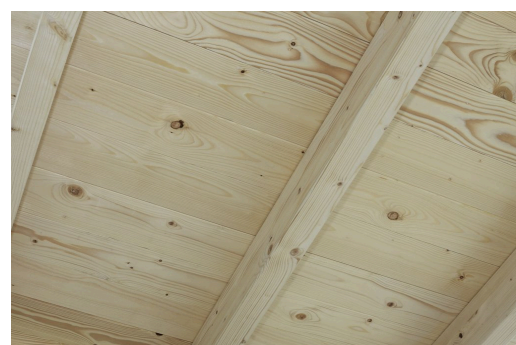

CARPORT WENDLAND SCHWARZE BLENDE

Flachdach-Carport

CARPORT WENDLAND SCHWARZE
BLENDE
409 x 628 cm

Gestaltungsbeispiel

- Massive Konstruktion aus hochwertigem Leimholz (BSH-Fichte)
- Farblich behandelt in weiß
- Dachschalung mit EPDM-Folie
- Pfosten 12x12cm

Carport

CARPORT WENDLAND 409 X 628 CM MIT EPDM-DACH, SCHWARZE BLENDE, WEISS

Datenblatt / Baubeschreibung

Material	Leimholz, Fichte
Farbe	Weiß
Farbbehandlung	Lasiert
Größe	409 x 628 cm
Aufstellbreite (Sockelmaß)	365 cm
Aufstelltiefe (Sockelmaß)	496 cm
Außenbreite inkl. Dachüberstand	409 cm
Außentiefe inkl. Dachüberstand	628 cm
Firsthöhe	247 cm
Traufenhöhe	235 cm
Gesamthöhe vorne	247 cm
Gesamthöhe hinten	235 cm
Dachform	Flachdach
Material Dacheindeckung	Dachschalung mit EPDM-Folie
Farbe Dach	Schwarz
Dachstärke	20 mm

Dachfläche	21.79 m ²
Dachblende	Walmdachblende in Schieferoptik
Dachneigung	nach hinten
Gefälle	1.2 °
Dachüberstand vorne	94 cm
Dachüberstand hinten	38 cm
Dachüberstand links	22 cm
Dachüberstand rechts	22 cm
Grundfläche	25.69 m ²
Umbauter Raum	61.9 m ³
Durchfahrtsbreite	341 cm
Durchfahrtshöhe vorne	210 cm
Durchfahrtshöhe hinten	198 cm
Pfostenstärke	12 x 12 cm
Pfostenlänge	220 cm
Pfostenabstand Breite	341 cm
Pfostenabstand Tiefe	230 cm
Pfostenanzahl	6
Verankerung	H-Pfostenanker zum Einbetonieren
Schneelast (sk)	1.25 kN/m ²
Windstaudruck q	0.95 kN/m ²
Montageart	Freistehend
Anzahl Packstücke	2
Verpackungsmaß	Breite: 380 cm, Höhe: 65 cm, Tiefe: 120 cm, 785 kg Breite: 50 cm, Höhe: 40 cm, Tiefe: 50 cm, 64 kg
Verpackungsgewicht gesamt	849 kg
nicht im Lieferumfang enthalten	Beton
Garantie	5 Jahre gemäß unseren Garantiebedingungen
Lieferhinweis	Für die Anlieferung muss die Zufahrt für 40 t-LKW möglich sein! Die Anlieferung erfolgt frei Bordsteinkante (Festland Deutschland).
Artikelnummer	244256-11-35
EAN-Nummer	4018211025404

CARPORT WENDLAND SCHWARZE BLENDE

409 x 628 cm

Grundriss

Schnitt

CARPORT WENDLAND SCHWARZE BLENDE

409 x 628 cm
Schnitte und Ansichten Maßstab 1:100

Ansicht Vorne