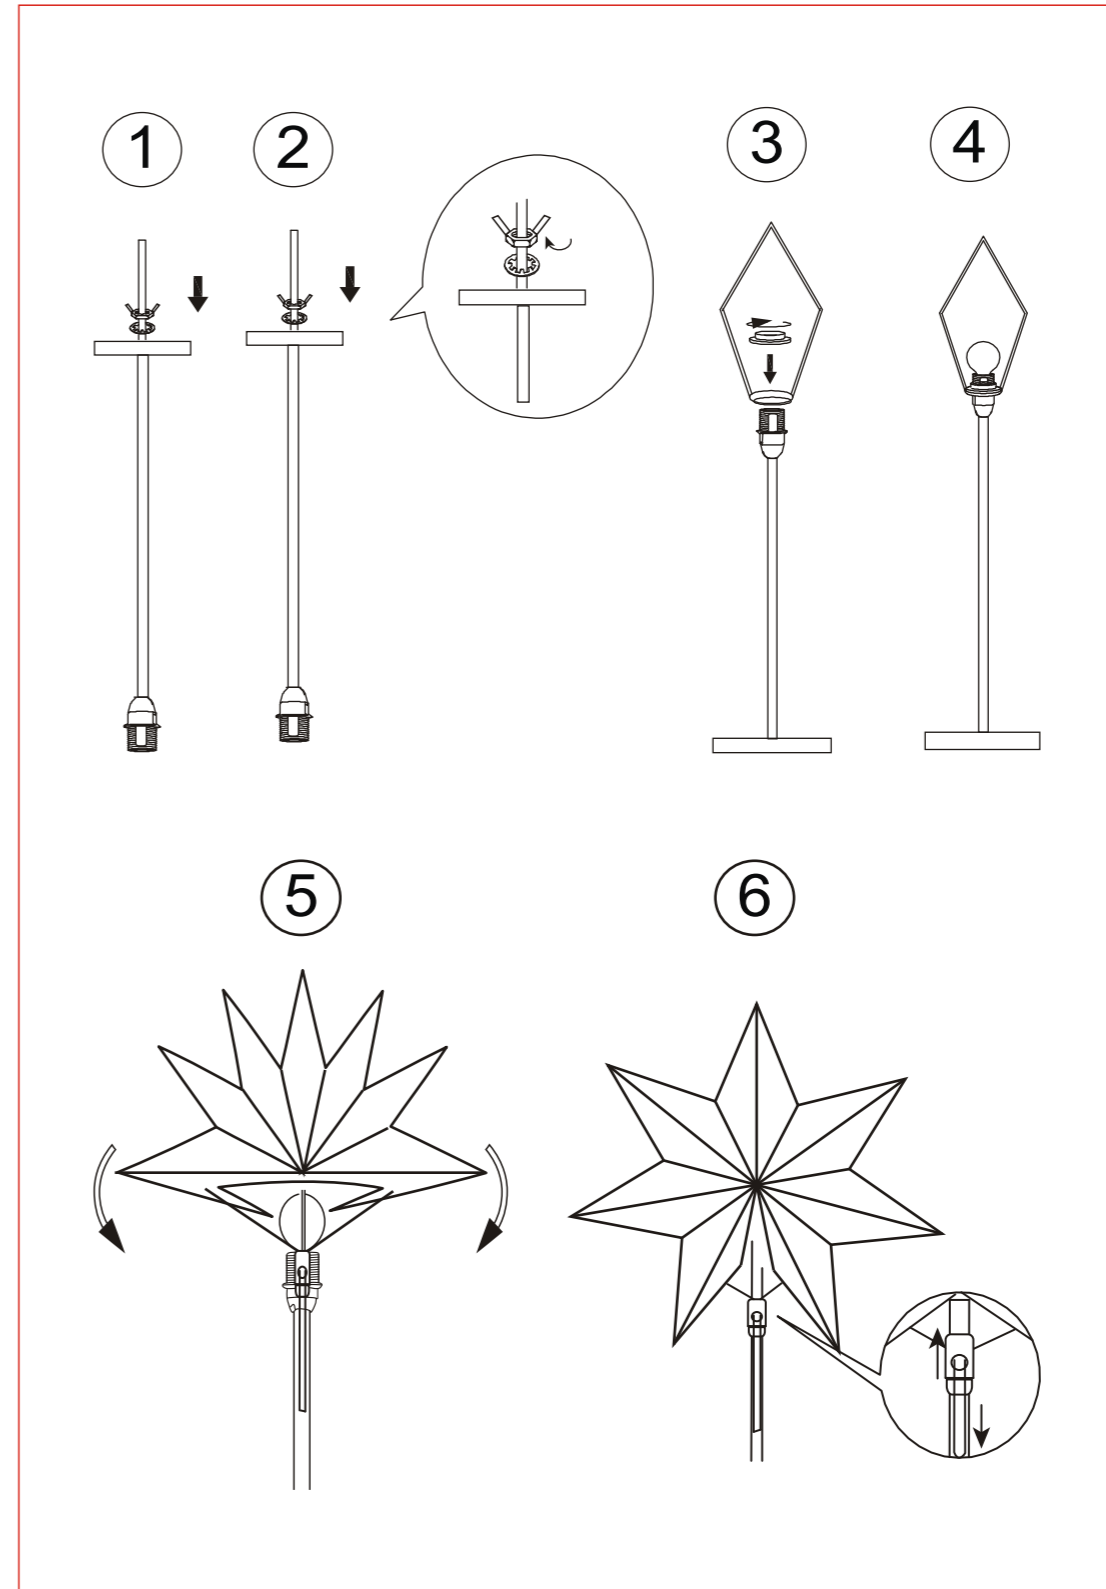

145.00 mm

704452 704453 704454
704455 704511 704512

210.00 mm

Markslöjd AB
Gränevägen 5 S-511 62 Skene
Sweden
www.markslojd.com

正面

背面