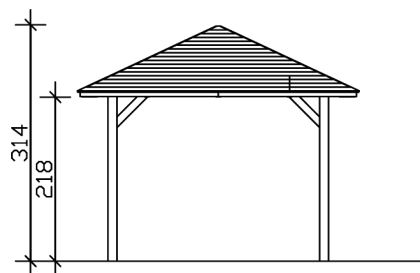

4-ECK PAVILLON ORLEANS 1

Massive Konstruktion aus hochwertigem Leimholz (BSH-Fichte)

4-ECK PAVILLON ORLEANS 1
374 x 656 cm

Gestaltungsbeispiel

- Farblich unbehandelt
- Pfosten 12 x 12 cm
- inklusive Aufschraubstützen
- 20 mm Dachschalung

| | |
|----------------------------------|---|
| Dachblende | Holzblende |
| Dachneigung | zur Seite |
| Gefälle | 25 ° |
| Dachüberstand vorne | 40 cm |
| Dachüberstand hinten | 40 cm |
| Dachüberstand links | 40 cm |
| Dachüberstand rechts | 40 cm |
| Schindelbedarf á 2m ² | 19 Paket(e) |
| Grundfläche | 24.53 m ² |
| Umbauter Raum | 65.26 m ³ |
| Durchgangshöhe vorne | 218 cm |
| Durchgangshöhe hinten | 218 cm |
| Pfostenstärke | 12 x 12 cm |
| Pfostenlänge | 225.5 cm |
| Pfostenabstand Breite | 270 cm |
| Pfostenabstand Tiefe | 270 cm |
| Pfostenanzahl | 6 |
| Verankerung | Aufschraubstütze |
| Schneelast (sk) | 1.05 kN/m ² |
| Windstaudruck q | 0.95 kN/m ² |
| Montageart | Freistehend |
| Anzahl Packstücke | 1 |
| Verpackungsmaß | Breite: 320 cm, Höhe: 72 cm, Tiefe: 120 cm, 860 kg |
| Verpackungsgewicht gesamt | 860 kg |
| nicht im Lieferumfang enthalten | Beton |
| Garantie | 5 Jahre gemäß unseren Garantiebedingungen |
| Lieferhinweis | Für die Anlieferung muss die Zufahrt für 40 t-LKW möglich sein! Die Anlieferung erfolgt frei Bordsteinkante (Festland Deutschland). |
| Artikelnummer | 371808-00-31 |
| EAN-Nummer | 4018211371808 |

4-ECK PAVILLON ORLEANS 1

374 x 656 cm

Grundriss

Schnitt

4-ECK PAVILLON ORLEANS 1

374 x 656 cm
Schnitte und Ansichten Maßstab 1:100

Ansicht Vorne