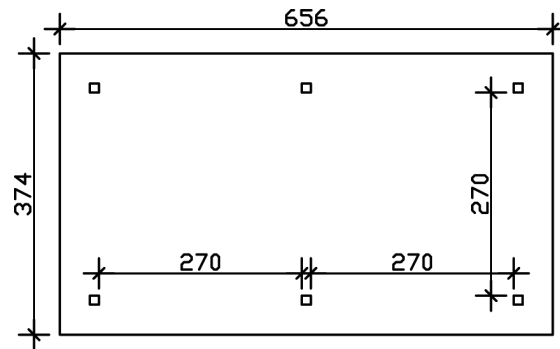

4-ECK PAVILLON ORLEANS 1

Massive Konstruktion aus hochwertigem Leimholz (BSH-Fichte)

4-ECK PAVILLON ORLEANS 1
374 x 656 cm

Gestaltungsbeispiel

- Farblich unbehandelt
- Pfosten 12 x 12 cm
- inklusive Aufschraubstützen
- 20 mm Dachschalung

Pavillon

PAVILLON ORLEANS 1, LEIMHOLZ, NATUR

Datenblatt / Baubeschreibung

| | |
|---------------------------------|----------------------|
| Material | Leimholz, Fichte |
| Farbe | Natur |
| Farbbehandlung | Unbehandelt |
| Größe | 374 x 656 cm |
| Aufstellbreite (Sockelmaß) | 294 cm |
| Aufstelltiefe (Sockelmaß) | 576 cm |
| Außenbreite inkl. Dachüberstand | 374 cm |
| Außentiefe inkl. Dachüberstand | 656 cm |
| Firsthöhe | 314 cm |
| Traufenhöhe | 218 cm |
| Gesamthöhe vorne | 218 cm |
| Gesamthöhe hinten | 218 cm |
| Dachform | Zeltdach |
| Material Dacheindeckung | Dachschalung |
| Dachstärke | 20 mm |
| Dachfläche | 27.24 m ² |

4-ECK PAVILLON ORLEANS 1

374 x 656 cm

Grundriss

Schnitt

4-ECK PAVILLON ORLEANS 1

374 x 656 cm
Schnitte und Ansichten Maßstab 1:100

Ansicht Vorne