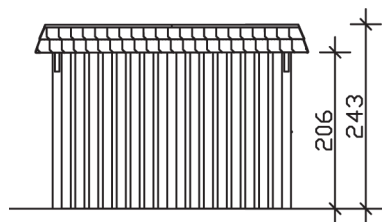

Ansicht vorne