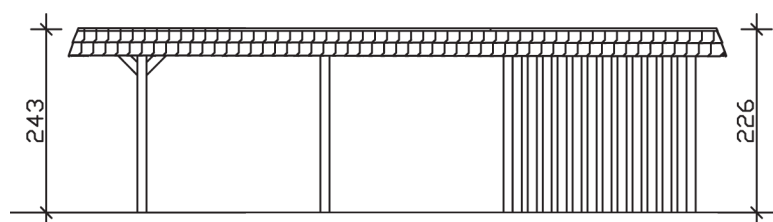

## Carport Wendland rote Blende

- ▶ Massive Konstruktion aus hochwertigem Leimholz (BSH-Fichte)
- ▶ Farblich behandelt in schiefergrau
- ▶ Aluminium-Dachplatten
- ▶ Pfosten 12 x 12 cm

► Datenblatt / Baubeschreibung		Carport Wendland rote Blende
Material		Leimholz, Fichte
Farbbehandlung		Lasiert in Schiefergrau
Pfostenstärke		12 x 12 cm
Breite		362 cm
Tiefe		870 cm
Grundfläche		31,49 m <sup>2</sup>
Umbauter Raum		73,85 m <sup>3</sup>
Breite Sockelmaß		315 cm
Tiefe Sockelmaß		738 cm
Durchfahrtshöhe vorne		206 cm
Durchfahrtshöhe hinten		189 cm
Durchfahrtsbreite		291 cm
Firsthöhe		243 cm
Traufenhöhe		226 cm
Schneelast		1,05 kN/m <sup>2</sup>
Dachform		Flachdach
Dachfläche		26,84 m <sup>2</sup>
Dachneigung		1,2 °

<b>Dachstärke</b>	0,5 mm
<b>Wasserablauf</b>	nach hinten
<b>Pfostenabstand Tiefe</b>	230 cm
<b>Pfostenanzahl</b>	11
<b>Oberfläche Holz</b>	154,01 m <sup>2</sup>
<b>Im Lieferumfang enthalten</b>	H-Pfostenanker zum Einbetonieren, Montagematerial, Aufbauanleitung
<b>Anzahl Packstücke</b>	2
<b>Gesamt-Gewicht</b>	1184 kg
<b>Verpackung</b>	Paket 1: B 120 cm x L 330 cm x H 72 cm Gewicht 710 kg Paket 2: B 120 cm x L 260 cm x H 60 cm Gewicht 474 kg
<b>Artikelnummer</b>	244164-13-51
<b>EAN-Nummer</b>	4018211031498
<b>Lieferhinweis</b>	Für die Anlieferung muss die Zufahrt für 40 t-LKW möglich sein! Die Anlieferung erfolgt frei Bordsteinkante (Festland Deutschland).
<b>Garantie</b>	5 Jahre gemäß unseren Garantiebedingungen

## Carport Wendland rote Blende

Ansicht vorne

Ansicht Seite

Grundriss

### Carport Wendland rote Blende

Schnitte und Ansichten Maßstab 1:100