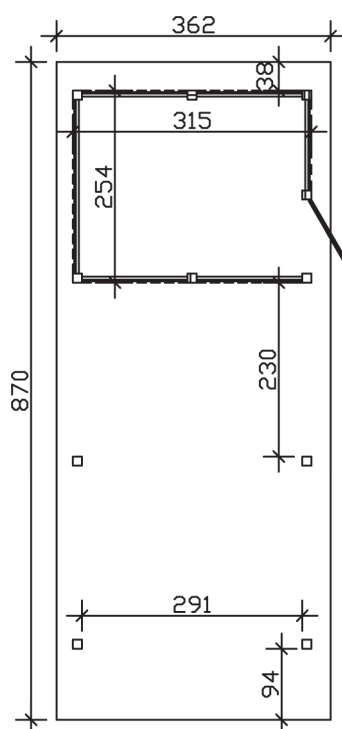

▶ Flachdach-Carport

362 X 870 cm

## Carport Wendland rote Blende

- ▶ Massive Konstruktion aus hochwertigem Leimholz (BSH-Fichte)
- ▶ Farblich behandelt in schiefergrau
- ▶ Aluminium-Dachplatten
- ▶ Pfosten 12 x 12 cm

► Datenblatt / Baubeschreibung		Carport Wendland rote Blende
Material		Leimholz, Fichte
Farbbehandlung		Lasiert in Schiefergrau
Pfostenstärke		12 x 12 cm
Breite		362 cm
Tiefe		870 cm
Grundfläche		31,49 m <sup>2</sup>
Umbauter Raum		73,85 m <sup>3</sup>
Breite Sockelmaß		315 cm
Tiefe Sockelmaß		738 cm
Durchfahrtshöhe vorne		206 cm
Durchfahrtshöhe hinten		189 cm
Durchfahrtsbreite		291 cm
Firsthöhe		243 cm
Traufenhöhe		226 cm
Schneelast		1,05 kN/m <sup>2</sup>
Dachform		Flachdach
Dachfläche		26,84 m <sup>2</sup>
Dachneigung		1,2 °

<b>Dachstärke</b>	0,5 mm
<b>Wasserablauf</b>	nach hinten
<b>Pfostenabstand Tiefe</b>	230 cm
<b>Pfostenanzahl</b>	11
<b>Oberfläche Holz</b>	154,01 m <sup>2</sup>
<b>Im Lieferumfang enthalten</b>	H-Pfostenanker zum Einbetonieren, Montagematerial, Aufbauanleitung
<b>Anzahl Packstücke</b>	2
<b>Gesamt-Gewicht</b>	1184 kg
<b>Verpackung</b>	Paket 1: B 120 cm x L 330 cm x H 72 cm Gewicht 710 kg Paket 2: B 120 cm x L 260 cm x H 60 cm Gewicht 474 kg
<b>Artikelnummer</b>	244164-13-51
<b>EAN-Nummer</b>	4018211031498
<b>Lieferhinweis</b>	Für die Anlieferung muss die Zufahrt für 40 t-LKW möglich sein! Die Anlieferung erfolgt frei Bordsteinkante (Festland Deutschland).
<b>Garantie</b>	5 Jahre gemäß unseren Garantiebedingungen

### Carport Wendland rote Blende

Schnitte und Ansichten Maßstab 1:100