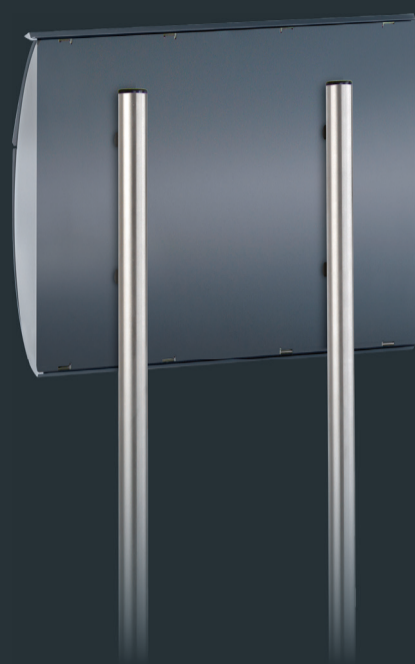

Production FR:
BURG WÄCHTER FRANCE SASu, Route de Pantegnies,
Ancien Site EDF, 59138 Pont Sur Sambre, France

nl Brievenbuspaal van roestvrij staal

- Universeel te gebruiken voor alle brievenbussen van roestvrij edelstaal, staal en kunststof
- Bestaande uit twee palen, 150 cm lengte, Ø 32 mm, met speciale gaten
- Beschermd tegen diefstal door blinde montage. Alleen als de deur geopend is kan er gemonteerd of gedemonteerd worden
- De mogelijkheid om de paal in het beton te gieten
- De palen kunnen naar wens ingekort worden
- De palen kunnen ook, met in de handel verkrijgbare bevestigingsmaterialen aan de muur bevestigd worden
- Montagehandleiding bijgevoegd

Technische Änderungen, geringe Maß- und Gewichts-
differenzen vorbehalten - We reserve the right to change
technical specification including slight variation in size
and weight - Sous réserve de modifications techniques
et de légères différences de dimensions et de poids - Ci
riserviamo il diritto di riscontrare modificazioni tecniche
piccole differenze di dimensioni e peso - Technische
wijzigingen, geringe verschillen van maat en gewicht
voorbehouden

3,5 kg

BURG-WÄCHTER KG
Altenhofer Weg 15
58300 Wetter
Germany

Edelstahl | Stainless Steel

**BURG
WÄCHTER**

Universal
Ständer 150

Universal
Ständer 150