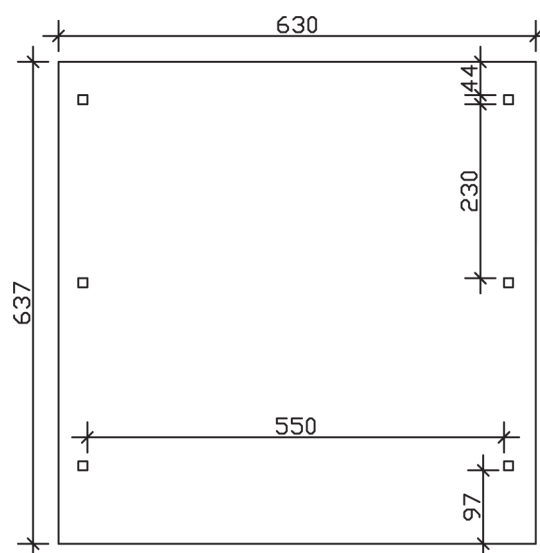

▶ Flachdach-Carport

630 X 637 cm

Carport Wendland schwarze Blende

- ▶ Massive Konstruktion aus hochwertigem Leimholz (BSH-Fichte)
- ▶ Farblich unbehandelt
- ▶ Dachschalung mit EPDM-Folie
- ▶ Pfosten 12 x 12 cm

► Datenblatt / Baubeschreibung		Carport Wendland schwarze Blende
Material		Leimholz, Fichte
Farbbehandlung		Unbehandelt
Pfostenstärke		12 x 12 cm
Breite		630 cm
Tiefe		637 cm
Grundfläche		40,13 m ²
Umbauter Raum		99,12 m ³
Breite Sockelmaß		574 cm
Tiefe Sockelmaß		496 cm
Durchfahrtshöhe vorne		216 cm
Durchfahrtshöhe hinten		204 cm
Durchfahrtsbreite		550 cm
Firsthöhe		253 cm
Traufenhöhe		241 cm
Schneelast		1,25 kN/m ²
Dachform		Flachdach
Dachfläche		35,34 m ²
Dachneigung		1,2 °

Dachstärke	20 mm
Wasserablauf	nach hinten
Pfostenabstand Tiefe	230 cm
Pfostenanzahl	6
Oberfläche Holz	165,41 m ²
Im Lieferumfang enthalten	H-Pfostenanker zum Einbetonieren, Montagematerial, Aufbauanleitung
Anzahl Packstücke	2
Gesamt-Gewicht	1289 kg
Verpackung	Paket 1: B 120 cm x L 610 cm x H 70 cm Gewicht 1214 kg Paket 2: B 50 cm x L 50 cm x H 50 cm Gewicht 75 kg
Artikelnummer	244508-00-35
EAN-Nummer	4018211025909
Lieferhinweis	Für die Anlieferung muss die Zufahrt für 40 t-LKW möglich sein! Die Anlieferung erfolgt frei Bordsteinkante (Festland Deutschland).
Garantie	5 Jahre gemäß unseren Garantiebedingungen

Carport Wendland schwarze Blende

Ansicht vorne

Ansicht Seite

Grundriss

Carport Wendland schwarze Blende

Schnitte und Ansichten Maßstab 1:100