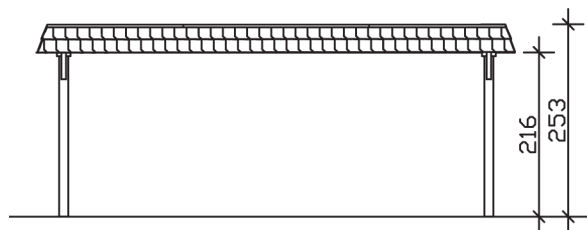

▶ Flachdach-Carport

630 X 637 cm

Carport Wendland schwarze Blende

- ▶ Massive Konstruktion aus hochwertigem Leimholz (BSH-Fichte)
- ▶ Farblich unbehandelt
- ▶ Dachschalung mit EPDM-Folie
- ▶ Pfosten 12 x 12 cm

► Datenblatt / Baubeschreibung		Carport Wendland schwarze Blende
Material		Leimholz, Fichte
Farbbehandlung		Unbehandelt
Pfostenstärke		12 x 12 cm
Breite		630 cm
Tiefe		637 cm
Grundfläche		40,13 m ²
Umbauter Raum		99,12 m ³
Breite Sockelmaß		574 cm
Tiefe Sockelmaß		496 cm
Durchfahrtshöhe vorne		216 cm
Durchfahrtshöhe hinten		204 cm
Durchfahrtsbreite		550 cm
Firsthöhe		253 cm
Traufenhöhe		241 cm
Schneelast		1,25 kN/m ²
Dachform		Flachdach
Dachfläche		35,34 m ²
Dachneigung		1,2 °

Dachstärke	20 mm
Wasserablauf	nach hinten
Pfostenabstand Tiefe	230 cm
Pfostenanzahl	6
Oberfläche Holz	165,41 m ²
Im Lieferumfang enthalten	H-Pfostenanker zum Einbetonieren, Montagematerial, Aufbauanleitung
Anzahl Packstücke	2
Gesamt-Gewicht	1289 kg
Verpackung	Paket 1: B 120 cm x L 610 cm x H 70 cm Gewicht 1214 kg Paket 2: B 50 cm x L 50 cm x H 50 cm Gewicht 75 kg
Artikelnummer	244508-00-35
EAN-Nummer	4018211025909
Lieferhinweis	Für die Anlieferung muss die Zufahrt für 40 t-LKW möglich sein! Die Anlieferung erfolgt frei Bordsteinkante (Festland Deutschland).
Garantie	5 Jahre gemäß unseren Garantiebedingungen

Carport Wendland schwarze Blende

Ansicht vorne

Ansicht Seite

Grundriss

Carport Wendland schwarze Blende

Schnitte und Ansichten Maßstab 1:100