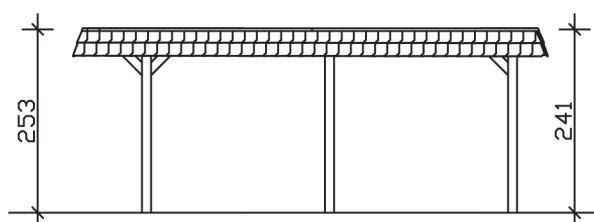

▶ Flachdach-Carport

630 X 637 cm

Carport Wendland schwarze Blende

- ▶ Massive Konstruktion aus hochwertigem Leimholz (BSH-Fichte)
- ▶ Farblich unbehandelt
- ▶ Dachschalung mit EPDM-Folie
- ▶ Pfosten 12 x 12 cm

► Datenblatt / Baubeschreibung		Carport Wendland schwarze Blende
Material		Leimholz, Fichte
Farbbehandlung		Unbehandelt
Pfostenstärke		12 x 12 cm
Breite		630 cm
Tiefe		637 cm
Grundfläche		40,13 m ²
Umbauter Raum		99,12 m ³
Breite Sockelmaß		574 cm
Tiefe Sockelmaß		496 cm
Durchfahrtshöhe vorne		216 cm
Durchfahrtshöhe hinten		204 cm
Durchfahrtsbreite		550 cm
Firsthöhe		253 cm
Traufenhöhe		241 cm
Schneelast		1,25 kN/m ²
Dachform		Flachdach
Dachfläche		35,34 m ²
Dachneigung		1,2 °

Dachstärke	20 mm
Wasserablauf	nach hinten
Pfostenabstand Tiefe	230 cm
Pfostenanzahl	6
Oberfläche Holz	165,41 m ²
Im Lieferumfang enthalten	H-Pfostenanker zum Einbetonieren, Montagematerial, Aufbauanleitung
Anzahl Packstücke	2
Gesamt-Gewicht	1289 kg
Verpackung	Paket 1: B 120 cm x L 610 cm x H 70 cm Gewicht 1214 kg Paket 2: B 50 cm x L 50 cm x H 50 cm Gewicht 75 kg
Artikelnummer	244508-00-35
EAN-Nummer	4018211025909
Lieferhinweis	Für die Anlieferung muss die Zufahrt für 40 t-LKW möglich sein! Die Anlieferung erfolgt frei Bordsteinkante (Festland Deutschland).
Garantie	5 Jahre gemäß unseren Garantiebedingungen

Carport Wendland schwarze Blende

Ansicht vorne

Ansicht Seite

Grundriss

Carport Wendland schwarze Blende

Schnitte und Ansichten Maßstab 1:100