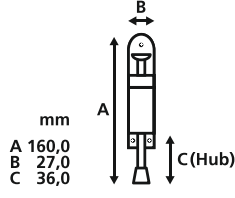

1. **de** **Eleganter Türfeststeller**
2. Oberfläche Edelstahloptik, gebürstet, lackiert
   - Für leichte Türen ohne Türschließer geeignet
3. **en** **Elegant door holder**
4. Surface stainless steel appearance, brushed, varnished
   - Suitable for light doors without door closer
5. BURG-WÄCHTER UK LTD,
   Eurocam Technology Park, Chase Way,
   Bradford, West Yorkshire, England BD5 8 HW

1. **it** **Elegante fermaporta**
2. **cs** **Elegantní zarážka dveří**
3. **sk** **Elegantná príchytka dverí**
4. **hu** **Elegáns ajtókitámasztó**
5. **ro** **Dispozitiv elegant de fixare a ușii**
   SC SECURO TECH SRL, Judetul Arad,
   com. Frumuseni Nr. 727, CP: 317122
6. **pt** **Limitador de portas elegante**
7. **dk** **Elegant dørholder**
8. **fi** **Tyylikäs ovenkiinnitin**
9. **no** **Elegant dørstopper**
10. **sv** **Elegant dörrhållare**

1. **fr** **Arrêt de porte**
2. Surface d'apparence inox, brossée, laquée
   - Pour portes légères sans ferme-porte
3. BURG WÄCHTER FRANCE SASU,
   Route de Pantegnies, Ancien Site EDF,
   59138 Pont Sur Sambre, France
4. **nl** **Elegante deurfixeerder**
5. Oppervlakte edelstaal look, geborsteld, gelakt
   - Voor lichte deuren zonder deurdranger

1. **pl** **Elegancka blokada drzwi**
2. **sl** **Eleganten ustavljalac vrat**
3. **es** **Elegante tope para puertas**
4. **bg** **Еlegantен фиксатор за врата**
5. **hr** **Elegantan držač za vrata**
6. **ru** **Элегантный дверной упор**
7. **el** **Κομψό σtop πόρτας**
8. **et** **Elegantne uksefiksaator**
9. **lv** **Eleganta durvju atdure**
10. **tr** **Zarif kapı sabitleyici**
11. **lt** **Elegantiškas durų fiksuoškis**

TF 165 Ni SB

BURG-WÄCHTER KG
Altenhofer Weg 15
58300 Wetter, Germany

Made in PRC 040723