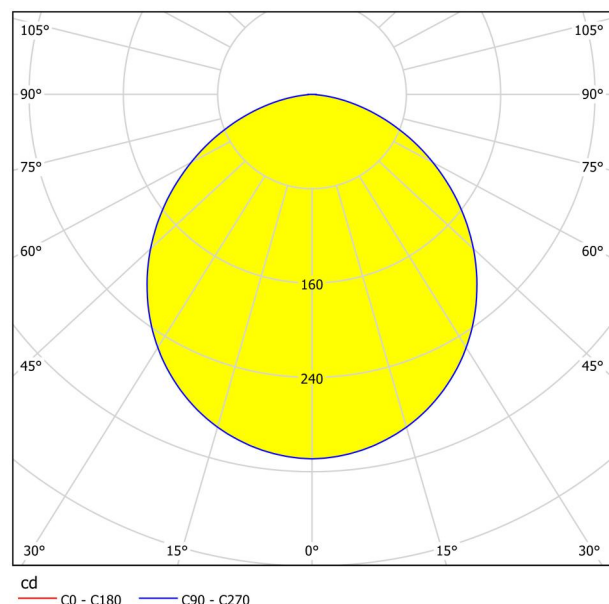

Technische Informationen

Schutzart	IP20
Schutzklasse	2
Netzspannung	220-240V,50/60Hz
Betriebsspannung	220-240V,50/60Hz
Dimmbar	Nein
Watt 1	11

Leuchtmittel 1

Anzahl Fassung/Platine 1	1
Fassung 1 neu	LED
Leuchtmittel-Typ 1 neu	LED
Leuchtmittel 1 neu	im Lieferumfang enthalten
Energieeffizienzklasse (EEI)	E
Dimmbar	Nein
Info Tauschbarkeit LM/Platine/Driver	LED + Driver tauschbar durch Fachmann

1 x 11
W

DIE FUNKTIONSGARANTIE GILT NUR FÜR DIE VERWENDUNG DER PRODUKTE IM PRIVATEN BEREICH UND NICHT FÜR PRODUKTE, DIE GEWERBLICH (WIE Z. B. IN RESTAURANTS, HOTELS, RESORTS), AUF KOMMUNALER EBENE ODER IN ALLGEMEINEN BEREICHEN