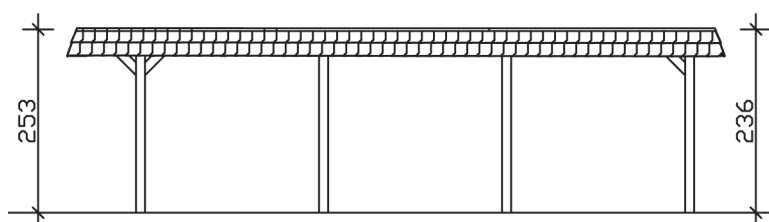

Ansicht Seite