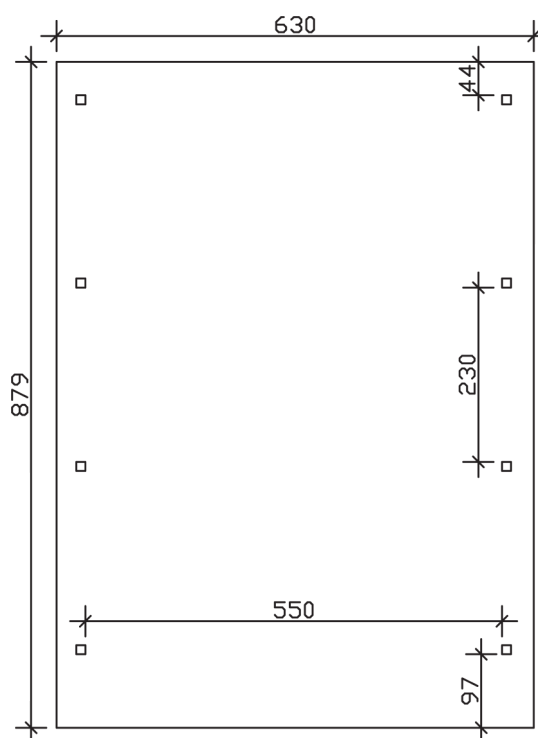

## Carport Wendland schwarze Blende

- ▶ Massive Konstruktion aus hochwertigem Leimholz (BSH-Fichte)
- ▶ Farblich unbehandelt
- ▶ Aluminium-Dachplatten
- ▶ Pfosten 12 x 12 cm

► Datenblatt / Baubeschreibung		Carport Wendland schwarze Blende
<b>Material</b>		Leimholz, Fichte
<b>Farbbehandlung</b>		Unbehandelt
<b>Pfostenstärke</b>		12 x 12 cm
<b>Breite</b>		630 cm
<b>Tiefe</b>		879 cm
<b>Grundfläche</b>		55,38 m <sup>2</sup>
<b>Umbauter Raum</b>		135,40 m <sup>3</sup>
<b>Breite Sockelmaß</b>		574 cm
<b>Tiefe Sockelmaß</b>		738 cm
<b>Durchfahrtshöhe vorne</b>		216 cm
<b>Durchfahrtshöhe hinten</b>		199 cm
<b>Durchfahrtsbreite</b>		550 cm
<b>Firsthöhe</b>		253 cm
<b>Traufenhöhe</b>		236 cm
<b>Schneelast</b>		1,25 kN/m <sup>2</sup>
<b>Dachform</b>		Flachdach
<b>Dachfläche</b>		49,64 m <sup>2</sup>
<b>Dachneigung</b>		1,2 °

<b>Dachstärke</b>	0,5 mm
<b>Wasserablauf</b>	nach hinten
<b>Pfostenabstand Tiefe</b>	230 cm
<b>Pfostenanzahl</b>	8
<b>Oberfläche Holz</b>	95,71 m <sup>2</sup>
<b>Im Lieferumfang enthalten</b>	H-Pfostenanker zum Einbetonieren, Montagematerial, Aufbauanleitung
<b>Anzahl Packstücke</b>	1
<b>Gesamt-Gewicht</b>	1292 kg
<b>Verpackung</b>	Paket 1: B 120 cm x L 610 cm x H 75 cm Gewicht 1292 kg
<b>Artikelnummer</b>	244607-00-51
<b>EAN-Nummer</b>	4018211024469
<b>Lieferhinweis</b>	Für die Anlieferung muss die Zufahrt für 40 t-LKW möglich sein! Die Anlieferung erfolgt frei Bordsteinkante (Festland Deutschland).
<b>Garantie</b>	5 Jahre gemäß unseren Garantiebedingungen

## Carport Wendland schwarze Blende

Ansicht vorne

Ansicht Seite

Grundriss

### Carport Wendland schwarze Blende

Schnitte und Ansichten Maßstab 1:100