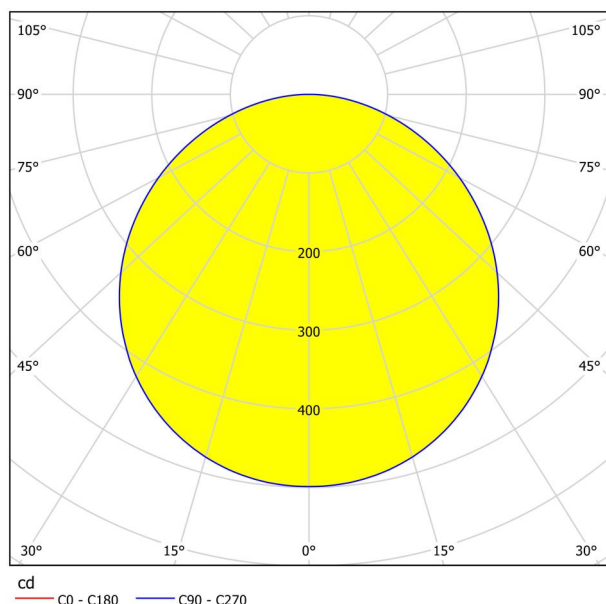

Technische Informationen

Schutzart	IP20
Schutzklasse	2
Netzspannung	220-240V,50/60Hz
Betriebsspannung	220-240V,50/60Hz
Dimmbar	Nein
Watt 1	17

Leuchtmittel 1

Anzahl Fassung/Platine 1	1
Fassung 1 neu	LED
Leuchtmittel-Typ 1 neu	LED
Leuchtmittel 1 neu	im Lieferumfang enthalten
Energieeffizienzklasse (EEI)	E
Dimmbar	Nein
Info Tauschbarkeit LM/Platine/Driver	LED + Driver tauschbar durch Fachmann

1 x 17
W

DIE FUNKTIONSGARANTIE GILT NUR FÜR DIE VERWENDUNG DER PRODUKTE IM PRIVATEN BEREICH UND NICHT FÜR PRODUKTE, DIE GEWERBLICH (WIE Z. B. IN RESTAURANTS, HOTELS, RESORTS), AUF KOMMUNALER EBENE ODER IN ALLGEMEINEN BEREICHEN