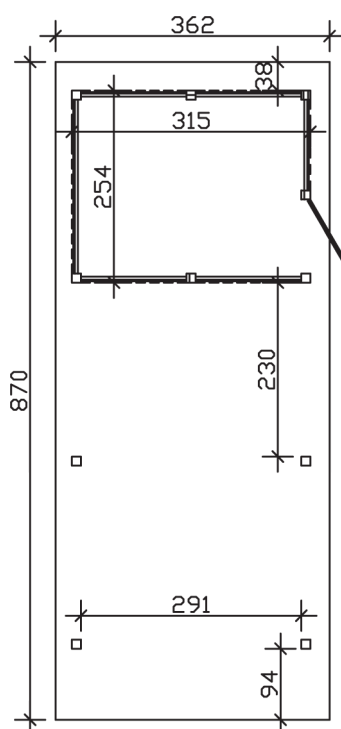

▶ Flachdach-Carport

362 X 870 cm

Carport Wendland schwarze Blende

- ▶ Massive Konstruktion aus hochwertigem Leimholz (BSH-Fichte)
- ▶ Farblich behandelt in weiß
- ▶ Dachschalung mit EPDM-Folie
- ▶ Pfosten 12 x 12 cm

► Datenblatt / Baubeschreibung		Carport Wendland schwarze Blende
Material		Leimholz, Fichte
Farbbehandlung		Lasiert in Weiß
Pfostenstärke		12 x 12 cm
Breite		362 cm
Tiefe		870 cm
Grundfläche		31,49 m ²
Umbauter Raum		73,85 m ³
Breite Sockelmaß		315 cm
Tiefe Sockelmaß		738 cm
Durchfahrtshöhe vorne		206 cm
Durchfahrtshöhe hinten		189 cm
Durchfahrtsbreite		291 cm
Firsthöhe		243 cm
Traufenhöhe		226 cm
Schneelast		1,05 kN/m ²
Dachform		Flachdach
Dachfläche		26,84 m ²
Dachneigung		1,2 °

Dachstärke	20 mm
Wasserablauf	nach hinten
Pfostenabstand Tiefe	230 cm
Pfostenanzahl	11
Oberfläche Holz	233,19 m ²
Im Lieferumfang enthalten	H-Pfostenanker zum Einbetonieren, Montagematerial, Aufbauanleitung
Anzahl Packstücke	3
Gesamt-Gewicht	1447 kg
Verpackung	Paket 1: B 120 cm x L 330 cm x H 72 cm Gewicht 765 kg Paket 2: B 120 cm x L 260 cm x H 70 cm Gewicht 585 kg Paket 3: B 60 cm x L 60 cm x H 50 cm Gewicht 97 kg
Artikelnummer	244157-11-35
EAN-Nummer	4018211025220
Lieferhinweis	Für die Anlieferung muss die Zufahrt für 40 t-LKW möglich sein! Die Anlieferung erfolgt frei Bordsteinkante (Festland Deutschland).
Garantie	5 Jahre gemäß unseren Garantiebedingungen

Carport Wendland schwarze Blende

Ansicht vorne

Ansicht Seite

Grundriss

Carport Wendland schwarze Blende

Schnitte und Ansichten Maßstab 1:100