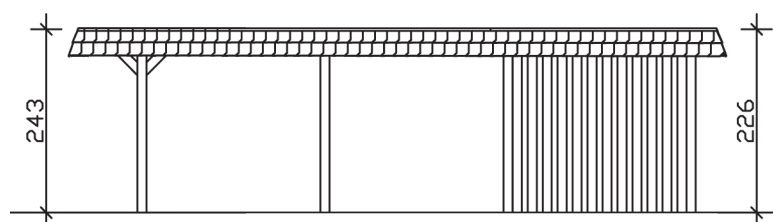

▶ Flachdach-Carport

362 X 870 cm

Carport Wendland schwarze Blende

- ▶ Massive Konstruktion aus hochwertigem Leimholz (BSH-Fichte)
- ▶ Farblich behandelt in weiß
- ▶ Dachschalung mit EPDM-Folie
- ▶ Pfosten 12 x 12 cm

► Datenblatt / Baubeschreibung		Carport Wendland schwarze Blende
Material		Leimholz, Fichte
Farbbehandlung		Lasiert in Weiß
Pfostenstärke		12 x 12 cm
Breite		362 cm
Tiefe		870 cm
Grundfläche		31,49 m ²
Umbauter Raum		73,85 m ³
Breite Sockelmaß		315 cm
Tiefe Sockelmaß		738 cm
Durchfahrtshöhe vorne		206 cm
Durchfahrtshöhe hinten		189 cm
Durchfahrtsbreite		291 cm
Firsthöhe		243 cm
Traufenhöhe		226 cm
Schneelast		1,05 kN/m ²
Dachform		Flachdach
Dachfläche		26,84 m ²
Dachneigung		1,2 °

Dachstärke	20 mm
Wasserablauf	nach hinten
Pfostenabstand Tiefe	230 cm
Pfostenanzahl	11
Oberfläche Holz	233,19 m ²
Im Lieferumfang enthalten	H-Pfostenanker zum Einbetonieren, Montagematerial, Aufbauanleitung
Anzahl Packstücke	3
Gesamt-Gewicht	1447 kg
Verpackung	Paket 1: B 120 cm x L 330 cm x H 72 cm Gewicht 765 kg Paket 2: B 120 cm x L 260 cm x H 70 cm Gewicht 585 kg Paket 3: B 60 cm x L 60 cm x H 50 cm Gewicht 97 kg
Artikelnummer	244157-11-35
EAN-Nummer	4018211025220
Lieferhinweis	Für die Anlieferung muss die Zufahrt für 40 t-LKW möglich sein! Die Anlieferung erfolgt frei Bordsteinkante (Festland Deutschland).
Garantie	5 Jahre gemäß unseren Garantiebedingungen

Carport Wendland schwarze Blende

Ansicht vorne

Ansicht Seite

Grundriss

Carport Wendland schwarze Blende

Schnitte und Ansichten Maßstab 1:100