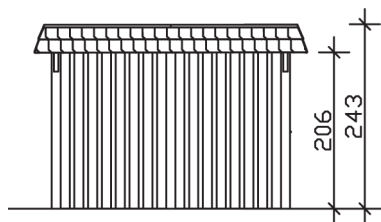

▶ Flachdach-Carport

362 X 870 cm

Carport Wendland schwarze Blende

- ▶ Massive Konstruktion aus hochwertigem Leimholz (BSH-Fichte)
- ▶ Farblich behandelt in weiß
- ▶ Dachschalung mit EPDM-Folie
- ▶ Pfosten 12 x 12 cm

► Datenblatt / Baubeschreibung		Carport Wendland schwarze Blende
Material		Leimholz, Fichte
Farbbehandlung		Lasiert in Weiß
Pfostenstärke		12 x 12 cm
Breite		362 cm
Tiefe		870 cm
Grundfläche		31,49 m ²
Umbauter Raum		73,85 m ³
Breite Sockelmaß		315 cm
Tiefe Sockelmaß		738 cm
Durchfahrtshöhe vorne		206 cm
Durchfahrtshöhe hinten		189 cm
Durchfahrtsbreite		291 cm
Firsthöhe		243 cm
Traufenhöhe		226 cm
Schneelast		1,05 kN/m ²
Dachform		Flachdach
Dachfläche		26,84 m ²
Dachneigung		1,2 °

Dachstärke	20 mm
Wasserablauf	nach hinten
Pfostenabstand Tiefe	230 cm
Pfostenanzahl	11
Oberfläche Holz	233,19 m ²
Im Lieferumfang enthalten	H-Pfostenanker zum Einbetonieren, Montagematerial, Aufbauanleitung
Anzahl Packstücke	3
Gesamt-Gewicht	1447 kg
Verpackung	Paket 1: B 120 cm x L 330 cm x H 72 cm Gewicht 765 kg Paket 2: B 120 cm x L 260 cm x H 70 cm Gewicht 585 kg Paket 3: B 60 cm x L 60 cm x H 50 cm Gewicht 97 kg
Artikelnummer	244157-11-35
EAN-Nummer	4018211025220
Lieferhinweis	Für die Anlieferung muss die Zufahrt für 40 t-LKW möglich sein! Die Anlieferung erfolgt frei Bordsteinkante (Festland Deutschland).
Garantie	5 Jahre gemäß unseren Garantiebedingungen

Carport Wendland schwarze Blende

Ansicht vorne

Ansicht Seite

Grundriss

Carport Wendland schwarze Blende

Schnitte und Ansichten Maßstab 1:100