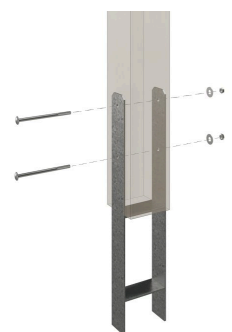

# CARAVAN-CARPORT FRIESLAND

Flachdach-Carport

CARAVAN-CARPORT FRIESLAND  
397 x 555 cm

Gestaltungsbeispiel

- Konstruktion aus imprägniertem Nadelholz
- Farblich behandelt in nussbaum
- Aluminium-Dachplatten
- Pfosten 11,5x11,5cm

Carport

### Datenblatt / Baubeschreibung

Material	Nadelholz
Farbe	Nussbaum
Farbbehandlung	Lasiert
Größe	397 x 555 cm
Aufstellbreite (Sockelmaß)	378 cm
Aufstelltiefe (Sockelmaß)	469 cm
Außenbreite inkl. Dachüberstand	397 cm
Außentiefe inkl. Dachüberstand	555 cm
Firsthöhe	371 cm
Traufenhöhe	360 cm
Gesamthöhe vorne	371 cm
Gesamthöhe hinten	360 cm
Dachform	Flachdach
Material Dacheindeckung	Aluminium-Dachplatten mit Trapezprofil
Farbe Dach	Aluminium
Dachstärke	0,5 mm

### 397 x 555 cm

Grundriss

Schnitt