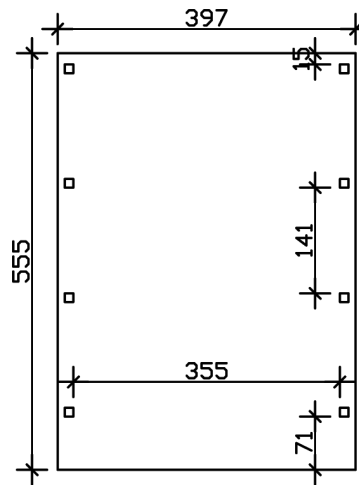

### Datenblatt / Baubeschreibung

Material	Nadelholz
Farbe	Nussbaum
Farbbehandlung	Lasiert
Größe	397 x 555 cm
Aufstellbreite (Sockelmaß)	378 cm
Aufstelltiefe (Sockelmaß)	469 cm
Außenbreite inkl. Dachüberstand	397 cm
Außentiefe inkl. Dachüberstand	555 cm
Firsthöhe	371 cm
Traufenhöhe	360 cm
Gesamthöhe vorne	371 cm
Gesamthöhe hinten	360 cm
Dachform	Flachdach
Material Dacheindeckung	Aluminium-Dachplatten mit Trapezprofil
Farbe Dach	Aluminium
Dachstärke	0,5 mm

Dachfläche	<b>21.58 m<sup>2</sup></b>
Dachblende	<b>Profilholz-Blende mit Aluminium-Abschlusskante</b>
Dachneigung	<b>nach hinten</b>
Gefälle	<b>1.2 °</b>
Dachüberstand vorne	<b>71 cm</b>
Dachüberstand hinten	<b>15 cm</b>
Dachüberstand links	<b>9 cm</b>
Dachüberstand rechts	<b>9 cm</b>
Grundfläche	<b>22.03 m<sup>2</sup></b>
Umbauter Raum	<b>80.53 m<sup>3</sup></b>
Durchfahrtsbreite	<b>355 cm</b>
Durchfahrtshöhe vorne	<b>351 cm</b>
Durchfahrtshöhe hinten	<b>340 cm</b>
Pfostenstärke	<b>11,5 x 11,5 cm</b>
Pfostenlänge	<b>350 cm</b>
Pfostenabstand Breite	<b>355 cm</b>
Pfostenabstand Tiefe	<b>141 cm</b>
Pfostenanzahl	<b>8</b>
Verankerung	<b>H-Pfostenanker zum Einbetonieren</b>
Schneelast (sk)	<b>1.25 kN/m<sup>2</sup></b>
Windstaudruck q	<b>0.95 kN/m<sup>2</sup></b>
Montageart	<b>Freistehend</b>
Anzahl Packstücke	<b>1</b>
Verpackungsmaß	<b>Breite: 390 cm, Höhe: 40 cm, Tiefe: 120 cm, 484 kg</b>
Verpackungsgewicht gesamt	<b>484 kg</b>
nicht im Lieferumfang enthalten	<b>Beton</b>
Garantie	<b>5 Jahre gemäß unseren Garantiebedingungen</b>
Lieferhinweis	<b>Für die Anlieferung muss die Zufahrt für 40 t-LKW möglich sein! Die Anlieferung erfolgt frei Bordsteinkante (Festland Deutschland).</b>
Artikelnummer	<b>314287-03-50</b>
EAN-Nummer	<b>4018211034383</b>

### 397 x 555 cm

Grundriss

Schnitt

## CARAVAN-CARPORT FRIESLAND

397 x 555 cm  
Schnitte und Ansichten Maßstab 1:100

Ansicht Vorne