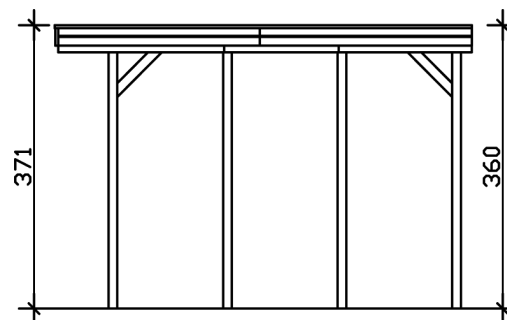

### Datenblatt / Baubeschreibung

Material	Nadelholz
Farbe	Nussbaum
Farbbehandlung	Lasiert
Größe	397 x 555 cm
Aufstellbreite (Sockelmaß)	378 cm
Aufstelltiefe (Sockelmaß)	469 cm
Außenbreite inkl. Dachüberstand	397 cm
Außentiefe inkl. Dachüberstand	555 cm
Firsthöhe	371 cm
Traufenhöhe	360 cm
Gesamthöhe vorne	371 cm
Gesamthöhe hinten	360 cm
Dachform	Flachdach
Material Dacheindeckung	Aluminium-Dachplatten mit Trapezprofil
Farbe Dach	Aluminium
Dachstärke	0,5 mm

### 397 x 555 cm

Grundriss

Schnitt

## CARAVAN-CARPORT FRIESLAND

397 x 555 cm  
Schnitte und Ansichten Maßstab 1:100

Ansicht Vorne