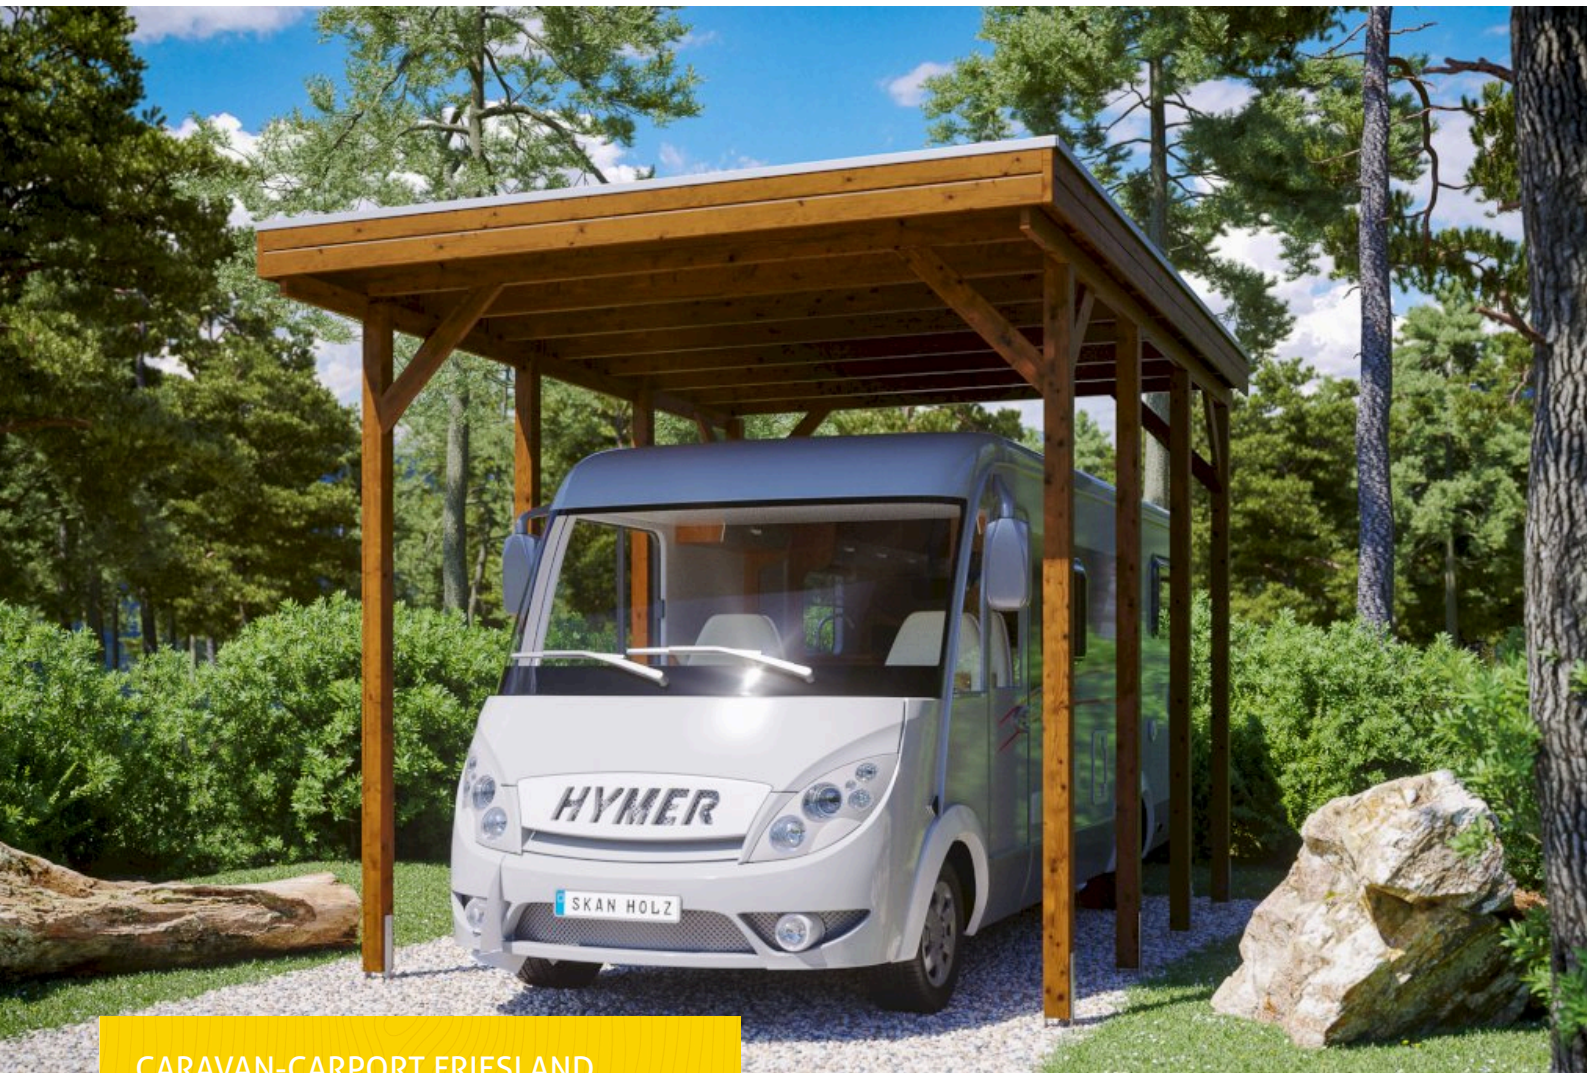

# CARAVAN-CARPORT FRIESLAND

Flachdach-Carport

CARAVAN-CARPORT FRIESLAND  
397 x 555 cm

Gestaltungsbeispiel

- Konstruktion aus imprägniertem Nadelholz
- Farblich behandelt in nussbaum
- Aluminium-Dachplatten
- Pfosten 11,5x11,5cm

Carport

## CARPORT FRIESLAND CARAVAN 397 X 555 CM, NUSSBAUM

Dachfläche	<b>21.58 m<sup>2</sup></b>
Dachblende	<b>Profilholz-Blende mit Aluminium-Abschlusskante</b>
Dachneigung	<b>nach hinten</b>
Gefälle	<b>1.2 °</b>
Dachüberstand vorne	<b>71 cm</b>
Dachüberstand hinten	<b>15 cm</b>
Dachüberstand links	<b>9 cm</b>
Dachüberstand rechts	<b>9 cm</b>
Grundfläche	<b>22.03 m<sup>2</sup></b>
Umbauter Raum	<b>80.53 m<sup>3</sup></b>
Durchfahrtsbreite	<b>355 cm</b>
Durchfahrtshöhe vorne	<b>351 cm</b>
Durchfahrtshöhe hinten	<b>340 cm</b>
Pfostenstärke	<b>11,5 x 11,5 cm</b>
Pfostenlänge	<b>350 cm</b>
Pfostenabstand Breite	<b>355 cm</b>
Pfostenabstand Tiefe	<b>141 cm</b>
Pfostenanzahl	<b>8</b>
Verankerung	<b>H-Pfostenanker zum Einbetonieren</b>
Schneelast (sk)	<b>1.25 kN/m<sup>2</sup></b>
Windstaudruck q	<b>0.95 kN/m<sup>2</sup></b>
Montageart	<b>Freistehend</b>
Anzahl Packstücke	<b>1</b>
Verpackungsmaß	<b>Breite: 390 cm, Höhe: 40 cm, Tiefe: 120 cm, 484 kg</b>
Verpackungsgewicht gesamt	<b>484 kg</b>
nicht im Lieferumfang enthalten	<b>Beton</b>
Garantie	<b>5 Jahre gemäß unseren Garantiebedingungen</b>
Lieferhinweis	<b>Für die Anlieferung muss die Zufahrt für 40 t-LKW möglich sein! Die Anlieferung erfolgt frei Bordsteinkante (Festland Deutschland).</b>
Artikelnummer	<b>314287-03-50</b>
EAN-Nummer	<b>4018211034383</b>