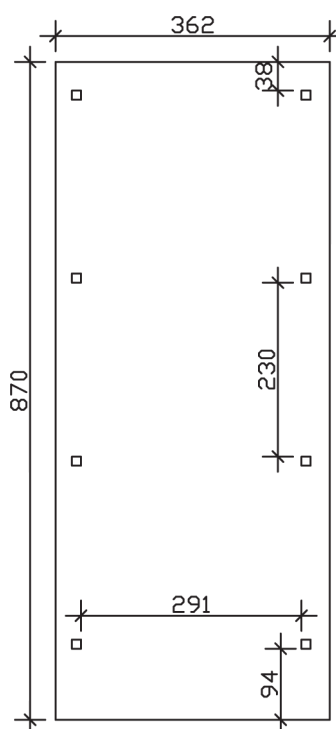

▶ Flachdach-Carport

362 X 870 cm

Carport Wendland schwarze Blende

- ▶ Massive Konstruktion aus hochwertigem Leimholz (BSH-Fichte)
- ▶ Farblich behandelt in eiche hell
- ▶ Dachschalung mit EPDM-Folie
- ▶ Pfosten 12 x 12 cm

► Datenblatt / Baubeschreibung		Carport Wendland schwarze Blende
Material		Leimholz, Fichte
Farbbehandlung		Lasiert in Eiche hell
Pfostenstärke		12 x 12 cm
Breite		362 cm
Tiefe		870 cm
Grundfläche		31,49 m ²
Umbauter Raum		73,85 m ³
Breite Sockelmaß		315 cm
Tiefe Sockelmaß		738 cm
Durchfahrtshöhe vorne		206 cm
Durchfahrtshöhe hinten		189 cm
Durchfahrtsbreite		291 cm
Firsthöhe		243 cm
Traufenhöhe		226 cm
Schneelast		1,05 kN/m ²
Dachform		Flachdach
Dachfläche		26,84 m ²
Dachneigung		1,2 °

Dachstärke	20 mm
Wasserablauf	nach hinten
Pfostenabstand Tiefe	230 cm
Pfostenanzahl	8
Oberfläche Holz	143,72 m ²
Im Lieferumfang enthalten	H-Pfostenanker zum Einbetonieren, Montagematerial, Aufbauanleitung
Anzahl Packstücke	2
Gesamt-Gewicht	1032 kg
Verpackung	Paket 1: B 120 cm x L 330 cm x H 85 cm Gewicht 932 kg Paket 2: B 50 cm x L 50 cm x H 60 cm Gewicht 100 kg
Artikelnummer	244102-01-35
EAN-Nummer	4018211025015
Lieferhinweis	Für die Anlieferung muss die Zufahrt für 40 t-LKW möglich sein! Die Anlieferung erfolgt frei Bordsteinkante (Festland Deutschland).
Garantie	5 Jahre gemäß unseren Garantiebedingungen

Carport Wendland schwarze Blende

Ansicht vorne

Ansicht Seite

Grundriss

Carport Wendland schwarze Blende

Schnitte und Ansichten Maßstab 1:100