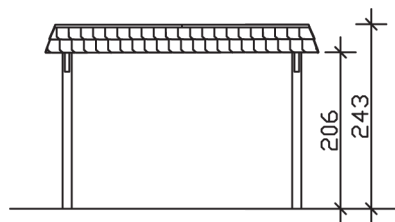

▶ Flachdach-Carport

362 X 870 cm

Carport Wendland schwarze Blende

- ▶ Massive Konstruktion aus hochwertigem Leimholz (BSH-Fichte)
- ▶ Farblich behandelt in eiche hell
- ▶ Dachschalung mit EPDM-Folie
- ▶ Pfosten 12 x 12 cm

► Datenblatt / Baubeschreibung		Carport Wendland schwarze Blende
Material		Leimholz, Fichte
Farbbehandlung		Lasiert in Eiche hell
Pfostenstärke		12 x 12 cm
Breite		362 cm
Tiefe		870 cm
Grundfläche		31,49 m ²
Umbauter Raum		73,85 m ³
Breite Sockelmaß		315 cm
Tiefe Sockelmaß		738 cm
Durchfahrtshöhe vorne		206 cm
Durchfahrtshöhe hinten		189 cm
Durchfahrtsbreite		291 cm
Firsthöhe		243 cm
Traufenhöhe		226 cm
Schneelast		1,05 kN/m ²
Dachform		Flachdach
Dachfläche		26,84 m ²
Dachneigung		1,2 °

Dachstärke	20 mm
Wasserablauf	nach hinten
Pfostenabstand Tiefe	230 cm
Pfostenanzahl	8
Oberfläche Holz	143,72 m ²
Im Lieferumfang enthalten	H-Pfostenanker zum Einbetonieren, Montagematerial, Aufbauanleitung
Anzahl Packstücke	2
Gesamt-Gewicht	1032 kg
Verpackung	Paket 1: B 120 cm x L 330 cm x H 85 cm Gewicht 932 kg Paket 2: B 50 cm x L 50 cm x H 60 cm Gewicht 100 kg
Artikelnummer	244102-01-35
EAN-Nummer	4018211025015
Lieferhinweis	Für die Anlieferung muss die Zufahrt für 40 t-LKW möglich sein! Die Anlieferung erfolgt frei Bordsteinkante (Festland Deutschland).
Garantie	5 Jahre gemäß unseren Garantiebedingungen

Carport Wendland schwarze Blende

Ansicht vorne

Ansicht Seite

Grundriss

Carport Wendland schwarze Blende

Schnitte und Ansichten Maßstab 1:100