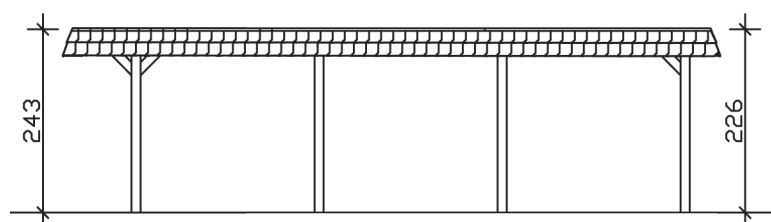

▶ Flachdach-Carport

362 X 870 cm

Carport Wendland schwarze Blende

- ▶ Massive Konstruktion aus hochwertigem Leimholz (BSH-Fichte)
- ▶ Farblich behandelt in eiche hell
- ▶ Dachschalung mit EPDM-Folie
- ▶ Pfosten 12 x 12 cm

► Datenblatt / Baubeschreibung		Carport Wendland schwarze Blende
Material		Leimholz, Fichte
Farbbehandlung		Lasiert in Eiche hell
Pfostenstärke		12 x 12 cm
Breite		362 cm
Tiefe		870 cm
Grundfläche		31,49 m ²
Umbauter Raum		73,85 m ³
Breite Sockelmaß		315 cm
Tiefe Sockelmaß		738 cm
Durchfahrtshöhe vorne		206 cm
Durchfahrtshöhe hinten		189 cm
Durchfahrtsbreite		291 cm
Firsthöhe		243 cm
Traufenhöhe		226 cm
Schneelast		1,05 kN/m ²
Dachform		Flachdach
Dachfläche		26,84 m ²
Dachneigung		1,2 °

Dachstärke	20 mm
Wasserablauf	nach hinten
Pfostenabstand Tiefe	230 cm
Pfostenanzahl	8
Oberfläche Holz	143,72 m ²
Im Lieferumfang enthalten	H-Pfostenanker zum Einbetonieren, Montagematerial, Aufbauanleitung
Anzahl Packstücke	2
Gesamt-Gewicht	1032 kg
Verpackung	Paket 1: B 120 cm x L 330 cm x H 85 cm Gewicht 932 kg Paket 2: B 50 cm x L 50 cm x H 60 cm Gewicht 100 kg
Artikelnummer	244102-01-35
EAN-Nummer	4018211025015
Lieferhinweis	Für die Anlieferung muss die Zufahrt für 40 t-LKW möglich sein! Die Anlieferung erfolgt frei Bordsteinkante (Festland Deutschland).
Garantie	5 Jahre gemäß unseren Garantiebedingungen

Carport Wendland schwarze Blende

Ansicht vorne

Ansicht Seite

Grundriss

Carport Wendland schwarze Blende

Schnitte und Ansichten Maßstab 1:100