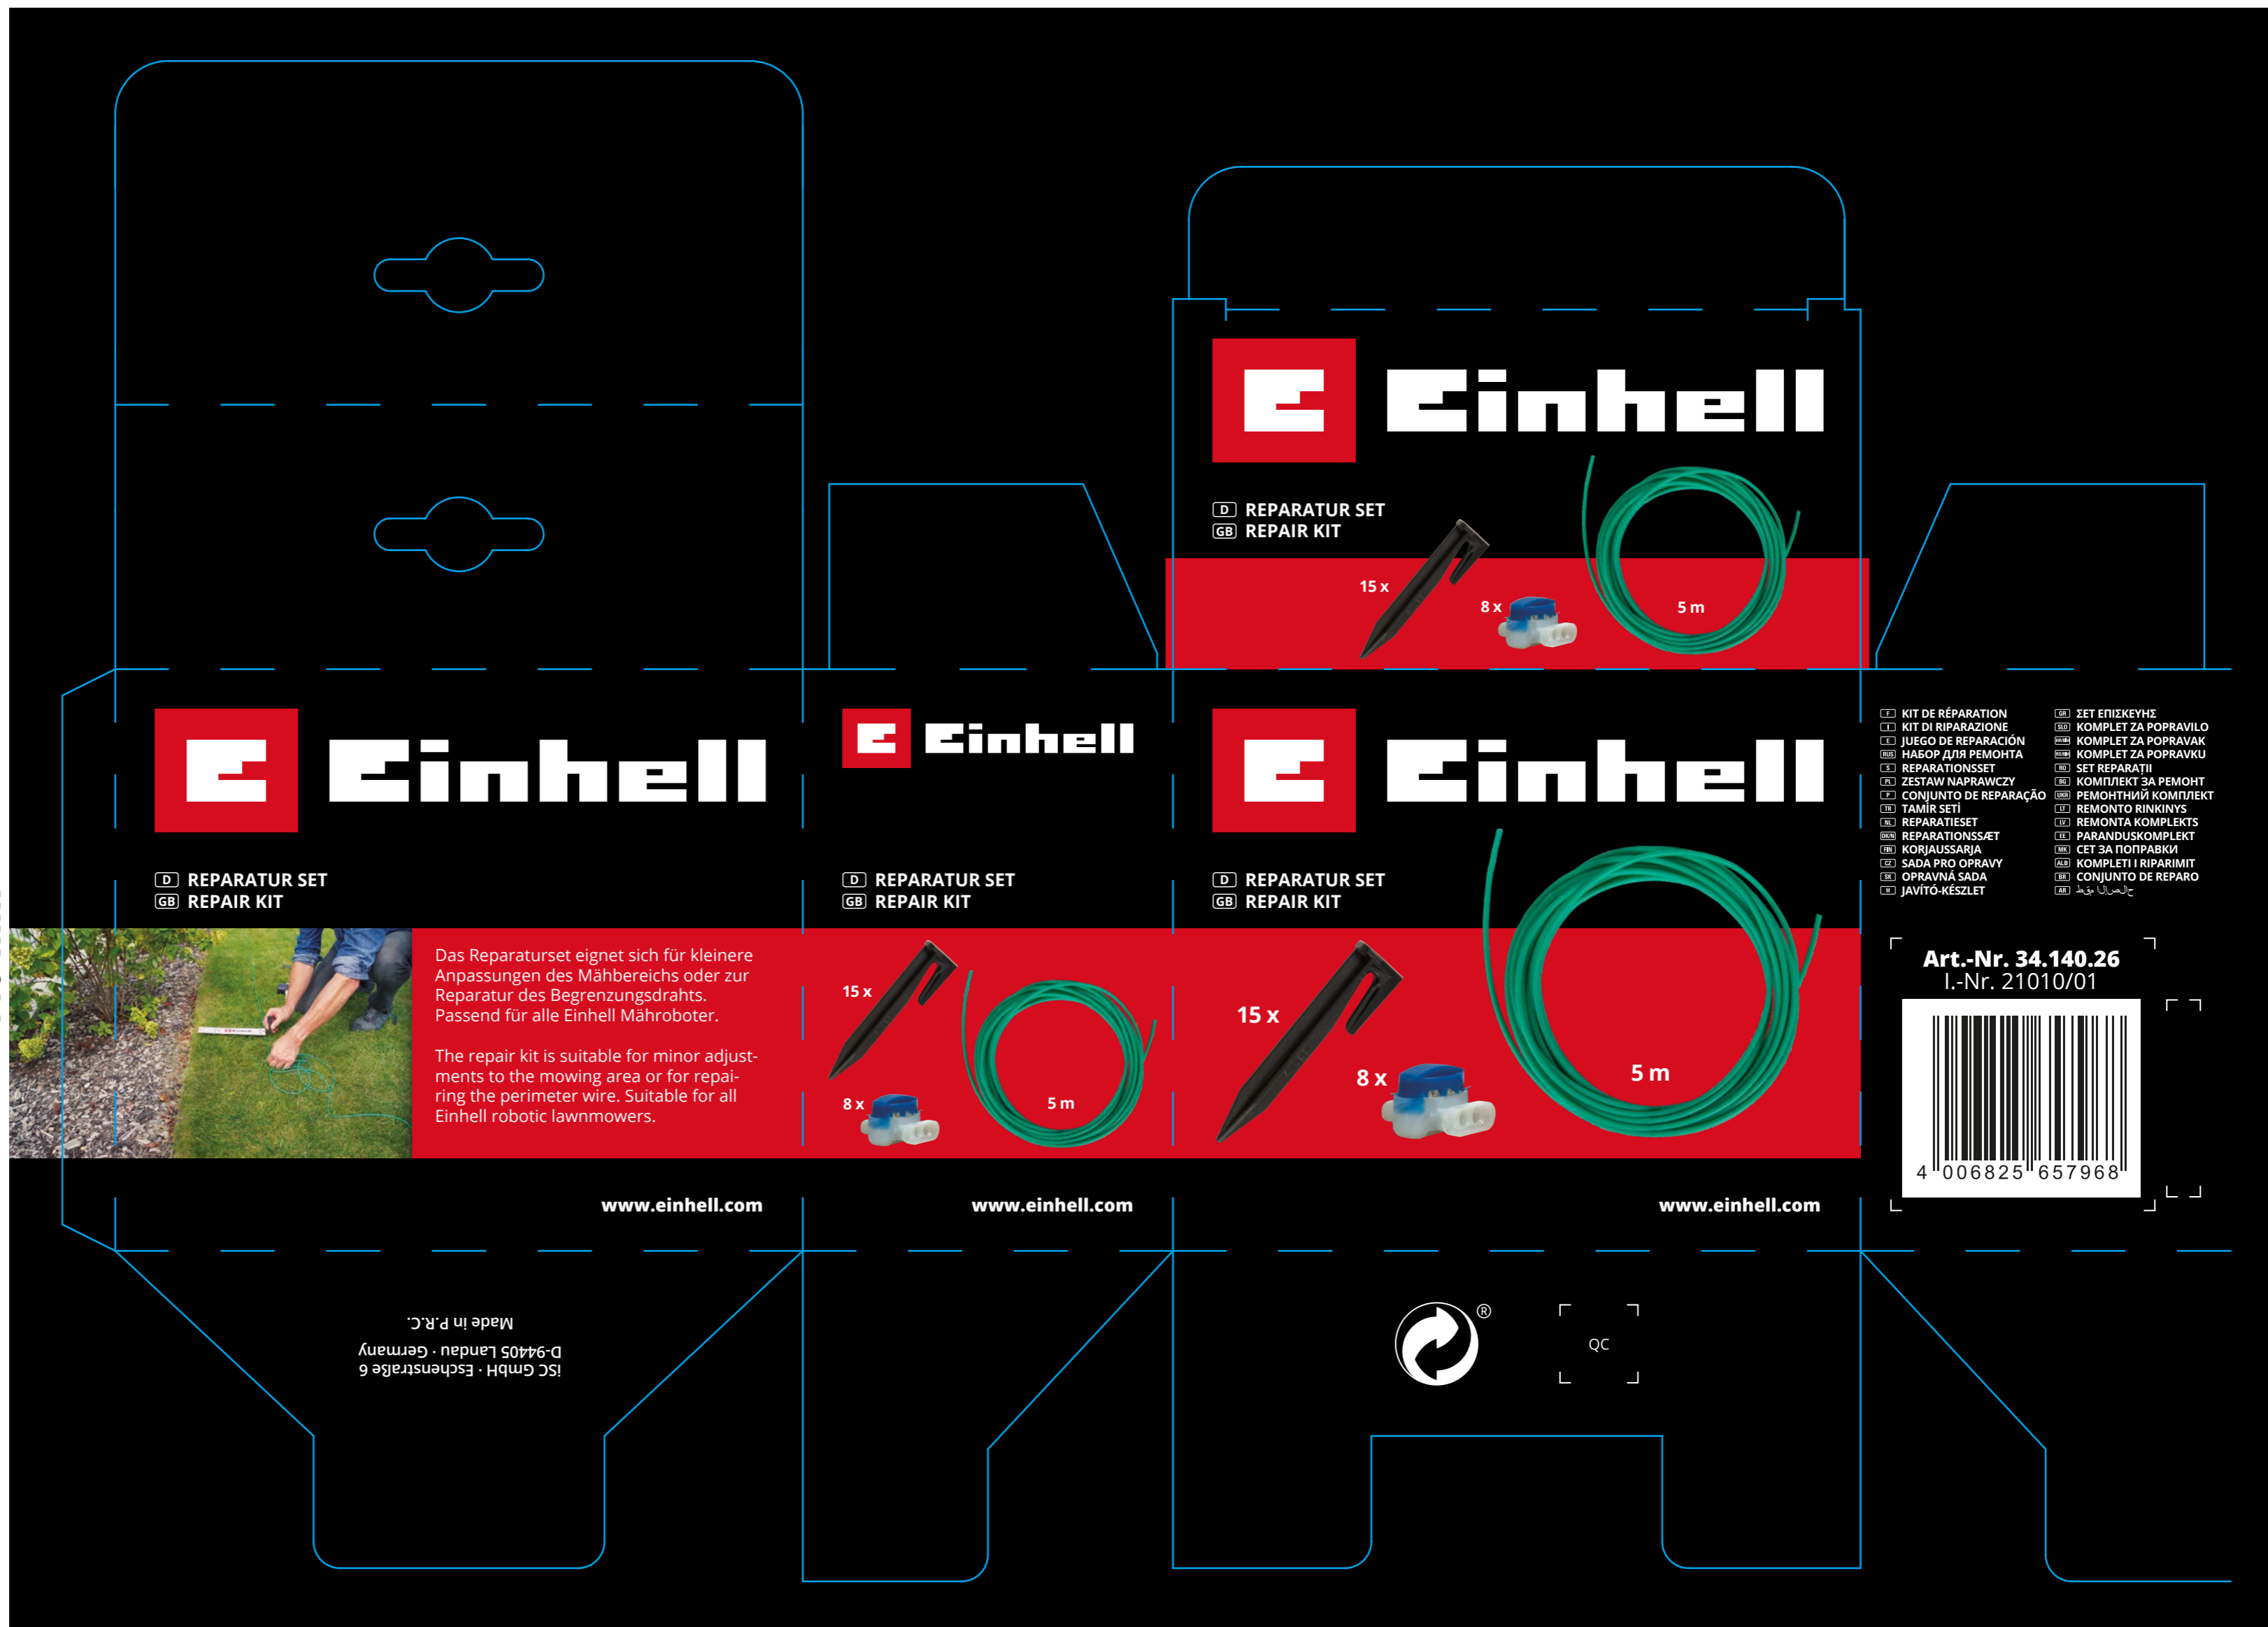

Package Einhell ACCESSORY  
 Reparatur Set  
 Layout in original size,  
 package 4color-process  
 + Pantone 3517 C  
 colors and order  
 of sides like here

Size:  
 Length: 130 mm  
 Depth: 70 mm  
 Height: 110 mm

Date: 15.10.2020

Art.-Nr. 34.140.26  
 I.-Nr. 21010/01

4 006825 657968

110 mm

70 mm

130 mm

REPARATUR SET  
 REPAIR KIT

Das Reparaturset eignet sich für kleinere Anpassungen des Mähbereichs oder zur Reparatur des Begrenzungsdrahts. Passend für alle Einhell Mähroboter.