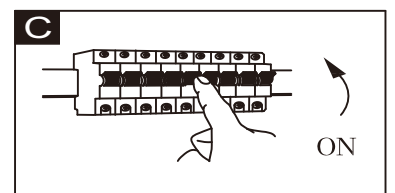

GLOBO

LIGHTING

56133-5D
56140-5D

5X MAX 5W LED G9
220-240V~ 50/60Hz

GLOBO Handels GmbH
Gewerbestr. 3
A-9184 Sankt Peter
Austria
www.globo-lighting.com
office@globo-lighting.com

DEU:Dieses Produkt enthält eine Lichtquelle der Energieeffizienzklasse <F>.