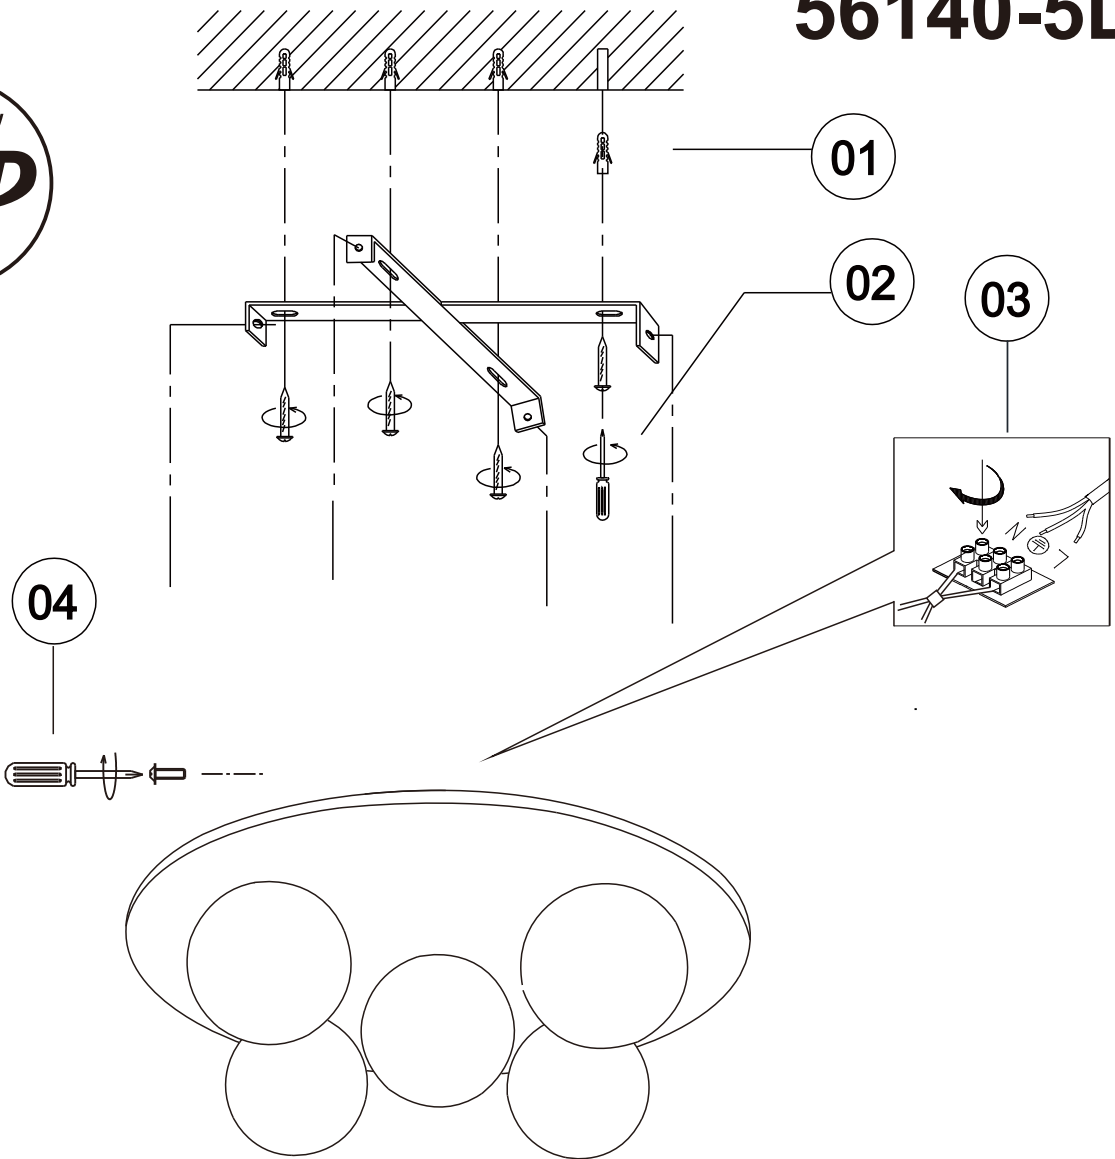

GLOBO

LIGHTING

56133-5D
56140-5D

5X MAX 5W LED G9
220-240V~ 50/60Hz

GLOBO Handels GmbH
Gewerbestr. 3
A-9184 Sankt Peter
Austria
www.globo-lighting.com
office@globo-lighting.com

DEU:Dieses Produkt enthält eine Lichtquelle der Energieeffizienzklasse <F>.