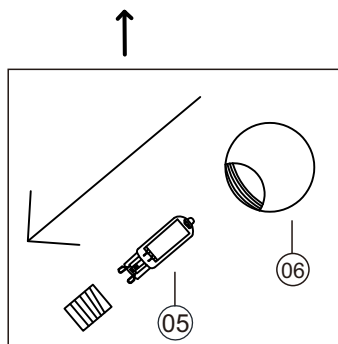

GLOBO

LIGHTING

56133-5D
56140-5D

5X MAX 5W LED G9
220-240V~ 50/60Hz

GLOBO Handels GmbH
Gewerbestr. 3
A-9184 Sankt Peter
Austria
www.globo-lighting.com
office@globo-lighting.com

DEU:Dieses Produkt enthält eine Lichtquelle der Energieeffizienzklasse <F>.