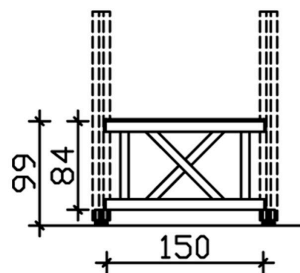

BRÜSTUNG ANDREASKREUZ

Brüstung Andreaskreuz

BRÜSTUNG ANDREASKREUZ
150 x 84 cm

Gestaltungsbeispiel

- Farbton Weiß
- inklusive Befestigungsmaterial

Zubehör

BRÜSTUNG ANDREASKREUZ 150 X 84 CM, FICHTE, WEISS

Datenblatt / Baubeschreibung

Material	KVH, Fichte
Farbe	Weiß
Farbbehandlung	Lasiert
Größe	150 x 84 cm
Breite	150 cm
Tiefe	10 cm
Höhe	84 cm
Anzahl Packstücke	1
Verpackungsmaß	Breite: 160 cm, Höhe: 30 cm, Tiefe: 60 cm, 28 kg
Verpackungsgewicht gesamt	28 kg
Garantie	5 Jahre gemäß unseren Garantiebedingungen
Lieferhinweis	Für die Anlieferung muss die Zufahrt für 40 t-LKW möglich sein! Die Anlieferung erfolgt frei Bordsteinkante (Festland Deutschland).
Artikelnummer	290567-11
EAN-Nummer	4018211007899