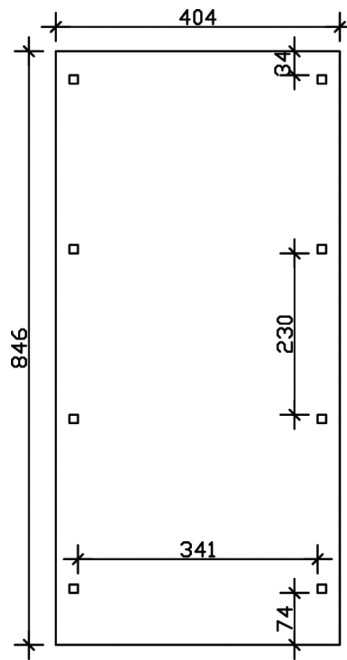

CARPORT EMSLAND

Flachdach-Carport

CARPORT EMSLAND
404 x 846 cm

Gestaltungsbeispiel

- Massive Konstruktion aus hochwertigem Leimholz (BSH-Fichte)
- Farblich unbehandelt
- Dachschalung mit EPDM-Folie
- Pfosten 12x12cm

Carport

CARPORT EMSLAND 404 X 846 CM MIT EPDM-DACH, NATUR

Datenblatt / Baubeschreibung

Material	Leimholz, Fichte
Farbe	Natur
Farbbehandlung	Unbehandelt
Größe	404 x 846 cm
Aufstellbreite (Sockelmaß)	365 cm
Aufstelltiefe (Sockelmaß)	738 cm
Außenbreite inkl. Dachüberstand	404 cm
Außentiefe inkl. Dachüberstand	846 cm
Firsthöhe	242 cm
Traufenhöhe	225 cm
Gesamthöhe vorne	242 cm
Gesamthöhe hinten	225 cm
Dachform	Flachdach
Material Dacheindeckung	Dachschalung mit EPDM-Folie
Farbe Dach	Schwarz
Dachstärke	20 mm

Dachfläche	33.76 m ²
Dachblende	Holz-Blende mit Aluminium-Abschlusskante
Dachneigung	nach hinten
Gefälle	1.2 °
Dachüberstand vorne	74 cm
Dachüberstand hinten	34 cm
Dachüberstand links	19 cm
Dachüberstand rechts	19 cm
Grundfläche	34.18 m ²
Umbauter Raum	79.81 m ³
Durchfahrtsbreite	341 cm
Durchfahrtshöhe vorne	223 cm
Durchfahrtshöhe hinten	206 cm
Pfostenstärke	12 x 12 cm
Pfostenlänge	220 cm
Pfostenabstand Breite	341 cm
Pfostenabstand Tiefe	230 cm
Pfostenanzahl	8
Verankerung	H-Pfostenanker zum Einbetonieren
Schneelast (sk)	1.25 kN/m ²
Windstaudruck q	0.95 kN/m ²
Montageart	Freistehend
Anzahl Packstücke	2
Verpackungsmaß	Breite: 400 cm, Höhe: 85 cm, Tiefe: 120 cm, 885 kg Breite: 35 cm, Höhe: 60 cm, Tiefe: 60 cm, 55 kg
Verpackungsgewicht gesamt	940 kg
nicht im Lieferumfang enthalten	Beton
Garantie	5 Jahre gemäß unseren Garantiebedingungen
Lieferhinweis	Für die Anlieferung muss die Zufahrt für 40 t-LKW möglich sein! Die Anlieferung erfolgt frei Bordsteinkante (Festland Deutschland).
Artikelnummer	243358-00-35
EAN-Nummer	4018211022908

CARPORT EMSLAND

404 x 846 cm

Grundriss

Schnitt

CARPORT EMSLAND

404 x 846 cm
Schnitte und Ansichten Maßstab 1:100

Ansicht Vorne