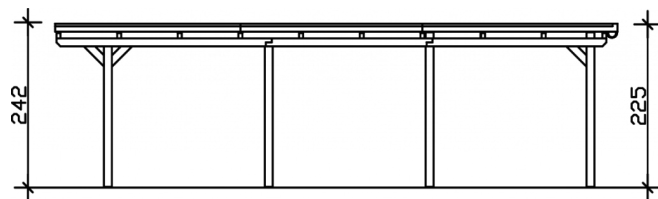

Carport

CARPORT EMSLAND 404 X 846 CM MIT EPDM-DACH, NATUR

Datenblatt / Baubeschreibung

Material	Leimholz, Fichte
Farbe	Natur
Farbbehandlung	Unbehandelt
Größe	404 x 846 cm
Aufstellbreite (Sockelmaß)	365 cm
Aufstelltiefe (Sockelmaß)	738 cm
Außenbreite inkl. Dachüberstand	404 cm
Außentiefe inkl. Dachüberstand	846 cm
Firsthöhe	242 cm
Traufenhöhe	225 cm
Gesamthöhe vorne	242 cm
Gesamthöhe hinten	225 cm
Dachform	Flachdach
Material Dacheindeckung	Dachschalung mit EPDM-Folie
Farbe Dach	Schwarz
Dachstärke	20 mm

Dachfläche	33.76 m ²
Dachblende	Holz-Blende mit Aluminium-Abschlusskante
Dachneigung	nach hinten
Gefälle	1.2 °
Dachüberstand vorne	74 cm
Dachüberstand hinten	34 cm
Dachüberstand links	19 cm
Dachüberstand rechts	19 cm
Grundfläche	34.18 m ²
Umbauter Raum	79.81 m ³
Durchfahrtsbreite	341 cm
Durchfahrtshöhe vorne	223 cm
Durchfahrtshöhe hinten	206 cm
Pfostenstärke	12 x 12 cm
Pfostenlänge	220 cm
Pfostenabstand Breite	341 cm
Pfostenabstand Tiefe	230 cm
Pfostenanzahl	8
Verankerung	H-Pfostenanker zum Einbetonieren
Schneelast (sk)	1.25 kN/m ²
Windstaudruck q	0.95 kN/m ²
Montageart	Freistehend
Anzahl Packstücke	2
Verpackungsmaß	Breite: 400 cm, Höhe: 85 cm, Tiefe: 120 cm, 885 kg Breite: 35 cm, Höhe: 60 cm, Tiefe: 60 cm, 55 kg
Verpackungsgewicht gesamt	940 kg
nicht im Lieferumfang enthalten	Beton
Garantie	5 Jahre gemäß unseren Garantiebedingungen
Lieferhinweis	Für die Anlieferung muss die Zufahrt für 40 t-LKW möglich sein! Die Anlieferung erfolgt frei Bordsteinkante (Festland Deutschland).
Artikelnummer	243358-00-35
EAN-Nummer	4018211022908

CARPORT EMSLAND

404 x 846 cm

Grundriss

Schnitt

CARPORT EMSLAND

404 x 846 cm
Schnitte und Ansichten Maßstab 1:100

Ansicht Vorne