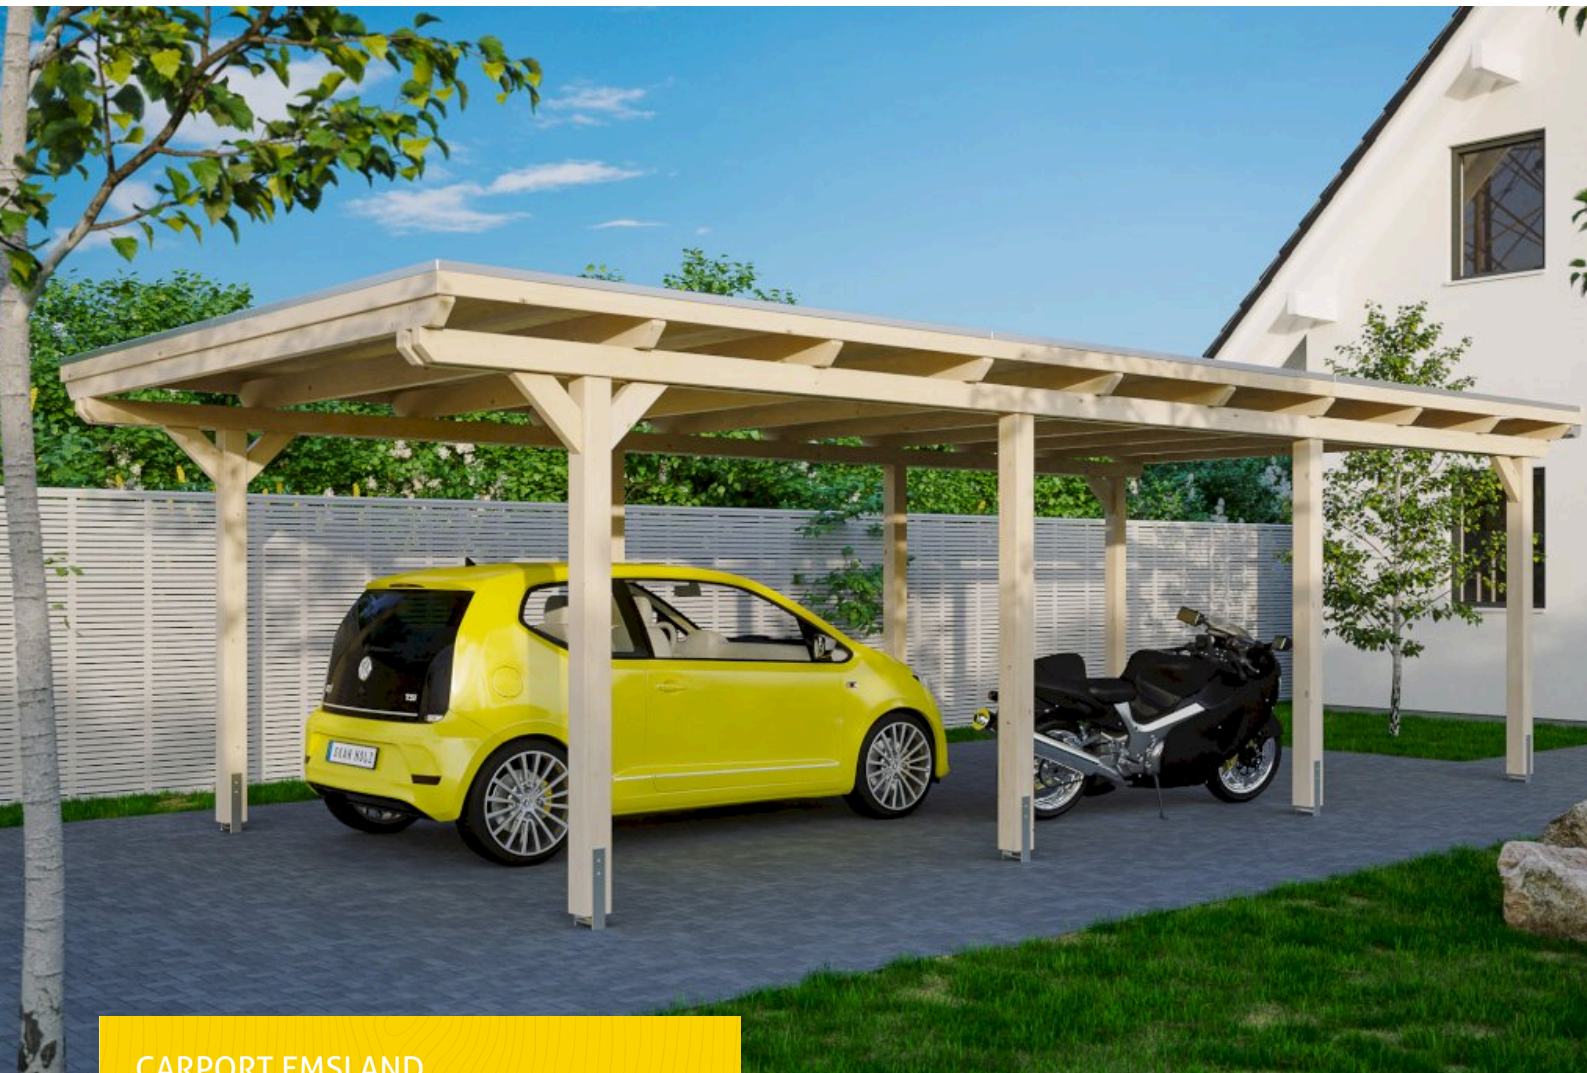

CARPORT EMSLAND

Flachdach-Carport

CARPORT EMSLAND
404 x 846 cm

Gestaltungsbeispiel

- Massive Konstruktion aus hochwertigem Leimholz (BSH-Fichte)
- Farblich unbehandelt
- Dachschalung mit EPDM-Folie
- Pfosten 12x12cm

Carport

CARPORT EMSLAND 404 X 846 CM MIT EPDM-DACH, NATUR

Datenblatt / Baubeschreibung

Material	Leimholz, Fichte
Farbe	Natur
Farbbehandlung	Unbehandelt
Größe	404 x 846 cm
Aufstellbreite (Sockelmaß)	365 cm
Aufstelltiefe (Sockelmaß)	738 cm
Außenbreite inkl. Dachüberstand	404 cm
Außentiefe inkl. Dachüberstand	846 cm
Firsthöhe	242 cm
Traufenhöhe	225 cm
Gesamthöhe vorne	242 cm
Gesamthöhe hinten	225 cm
Dachform	Flachdach
Material Dacheindeckung	Dachschalung mit EPDM-Folie
Farbe Dach	Schwarz
Dachstärke	20 mm

Dachfläche	33.76 m ²
Dachblende	Holz-Blende mit Aluminium-Abschlusskante
Dachneigung	nach hinten
Gefälle	1.2 °
Dachüberstand vorne	74 cm
Dachüberstand hinten	34 cm
Dachüberstand links	19 cm
Dachüberstand rechts	19 cm
Grundfläche	34.18 m ²
Umbauter Raum	79.81 m ³
Durchfahrtsbreite	341 cm
Durchfahrtshöhe vorne	223 cm
Durchfahrtshöhe hinten	206 cm
Pfostenstärke	12 x 12 cm
Pfostenlänge	220 cm
Pfostenabstand Breite	341 cm
Pfostenabstand Tiefe	230 cm
Pfostenanzahl	8
Verankerung	H-Pfostenanker zum Einbetonieren
Schneelast (sk)	1.25 kN/m ²
Windstaudruck q	0.95 kN/m ²
Montageart	Freistehend
Anzahl Packstücke	2
Verpackungsmaß	Breite: 400 cm, Höhe: 85 cm, Tiefe: 120 cm, 885 kg Breite: 35 cm, Höhe: 60 cm, Tiefe: 60 cm, 55 kg
Verpackungsgewicht gesamt	940 kg
nicht im Lieferumfang enthalten	Beton
Garantie	5 Jahre gemäß unseren Garantiebedingungen
Lieferhinweis	Für die Anlieferung muss die Zufahrt für 40 t-LKW möglich sein! Die Anlieferung erfolgt frei Bordsteinkante (Festland Deutschland).
Artikelnummer	243358-00-35
EAN-Nummer	4018211022908

CARPORT EMSLAND

404 x 846 cm

Grundriss

Schnitt

CARPORT EMSLAND

404 x 846 cm
Schnitte und Ansichten Maßstab 1:100

Ansicht Vorne