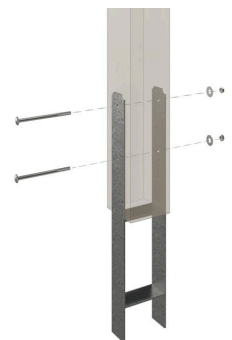

# CARPORT WENDLAND SCHWARZE BLENDE

Flachdach-Carport

CARPORT WENDLAND SCHWARZE  
BLENDE  
362 x 628 cm

Gestaltungsbeispiel

- Massive Konstruktion aus hochwertigem Leimholz (BSH-Fichte)
- Farblich behandelt in weiß
- Aluminium-Dachplatten
- Pfosten 12x12cm

Carport

## CARPORT WENDLAND 362 X 628 CM MIT ALUMINIUMDACH, SCHWARZE BLENDE, WEISS

### Datenblatt / Baubeschreibung

Material	Leimholz, Fichte
Farbe	Weiß
Farbbehandlung	Lasiert
Größe	362 x 628 cm
Aufstellbreite (Sockelmaß)	315 cm
Aufstelltiefe (Sockelmaß)	496 cm
Außenbreite inkl. Dachüberstand	362 cm
Außentiefe inkl. Dachüberstand	628 cm
Firsthöhe	243 cm
Traufenhöhe	231 cm
Gesamthöhe vorne	243 cm
Gesamthöhe hinten	231 cm
Dachform	Flachdach
Material Dacheindeckung	Aluminium-Dachplatten mit Trapezprofil
Farbe Dach	Anthrazit
Dachstärke	0,5 mm