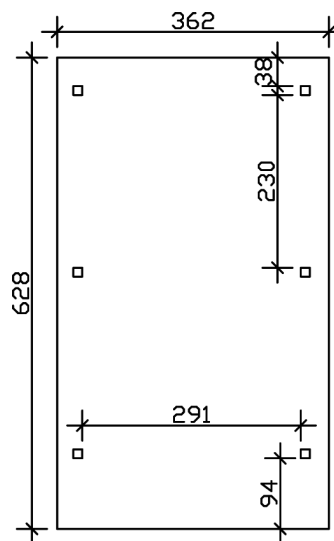

### Datenblatt / Baubeschreibung

Material	Leimholz, Fichte
Farbe	Weiß
Farbbehandlung	Lasiert
Größe	362 x 628 cm
Aufstellbreite (Sockelmaß)	315 cm
Aufstelltiefe (Sockelmaß)	496 cm
Außenbreite inkl. Dachüberstand	362 cm
Außentiefe inkl. Dachüberstand	628 cm
Firsthöhe	243 cm
Traufenhöhe	231 cm
Gesamthöhe vorne	243 cm
Gesamthöhe hinten	231 cm
Dachform	Flachdach
Material Dacheindeckung	Aluminium-Dachplatten mit Trapezprofil
Farbe Dach	Anthrazit
Dachstärke	0,5 mm

Dachfläche	19.02 m <sup>2</sup>
Dachblende	Walmdachblende in Schieferoptik
Dachneigung	nach hinten
Gefälle	1.2 °
Dachüberstand vorne	94 cm
Dachüberstand hinten	38 cm
Dachüberstand links	23 cm
Dachüberstand rechts	23 cm
Grundfläche	22.73 m <sup>2</sup>
Umbauter Raum	53.88 m <sup>3</sup>
Durchfahrtsbreite	291 cm
Durchfahrtshöhe vorne	206 cm
Durchfahrtshöhe hinten	194 cm
Pfostenstärke	12 x 12 cm
Pfostenlänge	220 cm
Pfostenabstand Breite	291 cm
Pfostenabstand Tiefe	230 cm
Pfostenanzahl	6
Verankerung	H-Pfostenanker zum Einbetonieren
Schneelast (sk)	1.05 kN/m <sup>2</sup>
Windstaudruck q	0.95 kN/m <sup>2</sup>
Montageart	Freistehend
Anzahl Packstücke	1
Verpackungsmaß	Breite: 330 cm, Höhe: 70 cm, Tiefe: 120 cm, 585 kg
Verpackungsgewicht gesamt	585 kg
nicht im Lieferumfang enthalten	Beton
Garantie	5 Jahre gemäß unseren Garantiebedingungen
Lieferhinweis	Für die Anlieferung muss die Zufahrt für 40 t-LKW möglich sein! Die Anlieferung erfolgt frei Bordsteinkante (Festland Deutschland).
Artikelnummer	244003-11-51
EAN-Nummer	4018211023240

### 362 x 628 cm

Grundriss

Schnitt

# CARPORT WENDLAND SCHWARZE BLENDE

362 x 628 cm  
Schnitte und Ansichten Maßstab 1:100

Ansicht Vorne