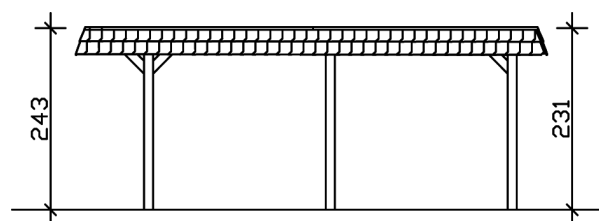

### Datenblatt / Baubeschreibung

Material	Leimholz, Fichte
Farbe	Weiß
Farbbehandlung	Lasiert
Größe	362 x 628 cm
Aufstellbreite (Sockelmaß)	315 cm
Aufstelltiefe (Sockelmaß)	496 cm
Außenbreite inkl. Dachüberstand	362 cm
Außentiefe inkl. Dachüberstand	628 cm
Firsthöhe	243 cm
Traufenhöhe	231 cm
Gesamthöhe vorne	243 cm
Gesamthöhe hinten	231 cm
Dachform	Flachdach
Material Dacheindeckung	Aluminium-Dachplatten mit Trapezprofil
Farbe Dach	Anthrazit
Dachstärke	0,5 mm

Dachfläche	19.02 m <sup>2</sup>
Dachblende	Walmdachblende in Schieferoptik
Dachneigung	nach hinten
Gefälle	1.2 °
Dachüberstand vorne	94 cm
Dachüberstand hinten	38 cm
Dachüberstand links	23 cm
Dachüberstand rechts	23 cm
Grundfläche	22.73 m <sup>2</sup>
Umbauter Raum	53.88 m <sup>3</sup>
Durchfahrtsbreite	291 cm
Durchfahrtshöhe vorne	206 cm
Durchfahrtshöhe hinten	194 cm
Pfostenstärke	12 x 12 cm
Pfostenlänge	220 cm
Pfostenabstand Breite	291 cm
Pfostenabstand Tiefe	230 cm
Pfostenanzahl	6
Verankerung	H-Pfostenanker zum Einbetonieren
Schneelast (sk)	1.05 kN/m <sup>2</sup>
Windstaudruck q	0.95 kN/m <sup>2</sup>
Montageart	Freistehend
Anzahl Packstücke	1
Verpackungsmaß	Breite: 330 cm, Höhe: 70 cm, Tiefe: 120 cm, 585 kg
Verpackungsgewicht gesamt	585 kg
nicht im Lieferumfang enthalten	Beton
Garantie	5 Jahre gemäß unseren Garantiebedingungen
Lieferhinweis	Für die Anlieferung muss die Zufahrt für 40 t-LKW möglich sein! Die Anlieferung erfolgt frei Bordsteinkante (Festland Deutschland).
Artikelnummer	244003-11-51
EAN-Nummer	4018211023240

### 362 x 628 cm

Grundriss

Schnitt

# CARPORT WENDLAND SCHWARZE BLENDE

362 x 628 cm  
Schnitte und Ansichten Maßstab 1:100

Ansicht Vorne