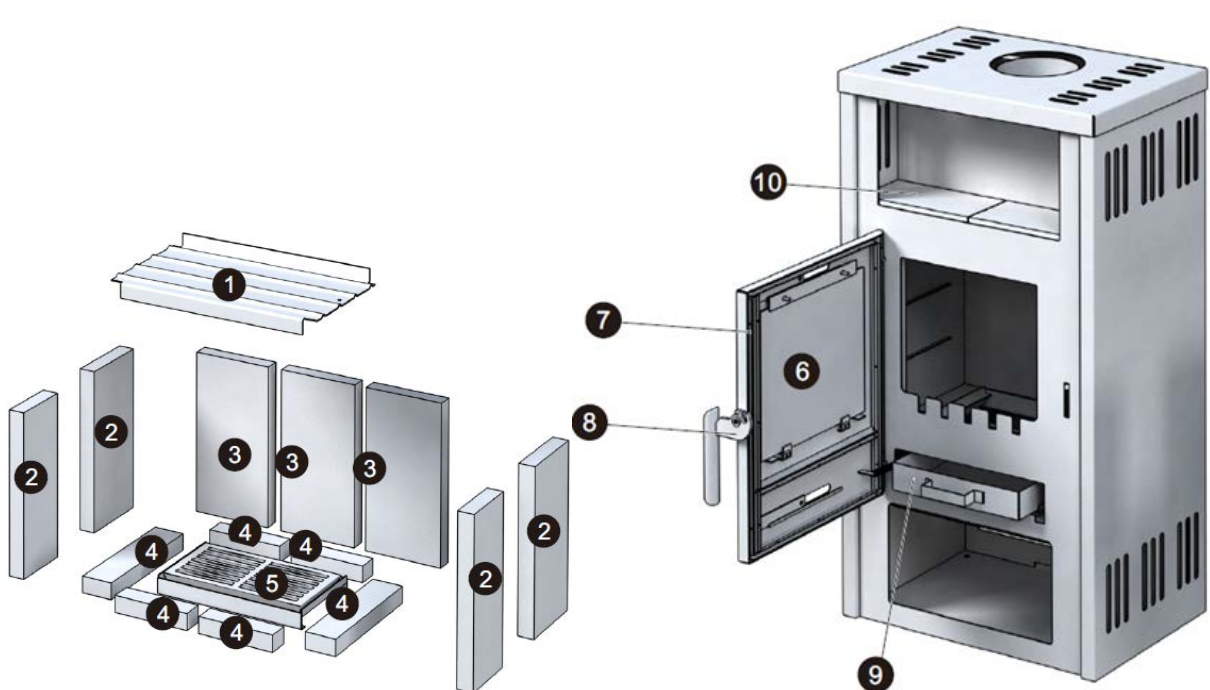

Bitte entnehmen Sie der Zeichnung unten welche Teile als Ersatzteil verfügbar sind, und wenden Sie sich mit dieser Information gegebenenfalls direkt an Ihren Baumarkt.

Art.-Nr.	Nr. auf der Zeichnung	Ersatzteil Bezeichnung
S-UML-1963456	1	Umlenkplatte Blech
S-CER-1963456-SIDE	2	Seitliche Keramikplatten (4 Stk.)
S-CER-1963456-BACK	3	Hintere Keramikplatten (3 Stk.)
S-CER-SET-1963456-BOT	4	Untere Keramikplatten (6 Stk.)
S-FB-1930	5	Ascherost
S-GL-196356	6	Glasscheibe (gerade)
S-D-1965	7	Feuerraumtür grau
S-DH-1964-34	8	Hebelgriff inkl. Befestigungsschrauben
S-AT-193040	9	Aschekasten
S-TC-19656	10	Teefach Keramik (2 Stk.)
12049	Ohne	Ofenlack Spraydose Grau
103389	Ohne	Glasdichtung, inkl. Halteklammerset
101499	Ohne	Türfeder