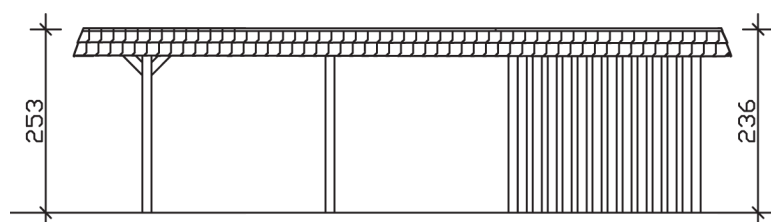

▶ Flachdach-Carport

630 X 879 cm

Carport Wendland rote Blende

- ▶ Massive Konstruktion aus hochwertigem Leimholz (BSH-Fichte)
- ▶ Farblich behandelt in weiß
- ▶ Aluminium-Dachplatten
- ▶ Pfosten 12 x 12 cm

► Datenblatt / Baubeschreibung		Carport Wendland rote Blende
Material		Leimholz, Fichte
Farbbehandlung		Lasiert in Weiß
Pfostenstärke		12 x 12 cm
Breite		630 cm
Tiefe		879 cm
Grundfläche		55,38 m ²
Umbauter Raum		135,40 m ³
Breite Sockelmaß		574 cm
Tiefe Sockelmaß		738 cm
Durchfahrtshöhe vorne		216 cm
Durchfahrtshöhe hinten		199 cm
Durchfahrtsbreite		550 cm
Firsthöhe		253 cm
Traufenhöhe		236 cm
Schneelast		1,25 kN/m ²
Dachform		Flachdach
Dachfläche		49,64 m ²
Dachneigung		1,2 °

Dachstärke	0,5 mm
Wasserablauf	nach hinten
Pfostenabstand Tiefe	230 cm
Pfostenanzahl	13
Oberfläche Holz	177,85 m ²
Im Lieferumfang enthalten	H-Pfostenanker zum Einbetonieren, Montagematerial, Aufbauanleitung
Anzahl Packstücke	2
Gesamt-Gewicht	1763 kg
Verpackung	Paket 1: B 120 cm x L 610 cm x H 70 cm Gewicht 1048 kg Paket 2: B 120 cm x L 260 cm x H 75 cm Gewicht 715 kg
Artikelnummer	244669-11-51
EAN-Nummer	4018211024742
Lieferhinweis	Für die Anlieferung muss die Zufahrt für 40 t-LKW möglich sein! Die Anlieferung erfolgt frei Bordsteinkante (Festland Deutschland).
Garantie	5 Jahre gemäß unseren Garantiebedingungen

Carport Wendland rote Blende

Ansicht vorne

Ansicht Seite

Grundriss

Carport Wendland rote Blende

Schnitte und Ansichten Maßstab 1:100