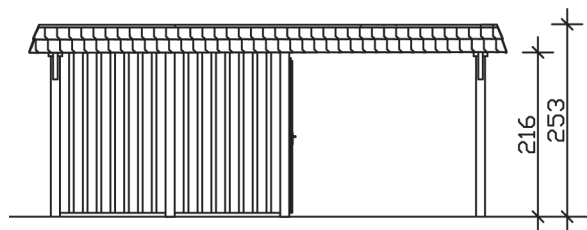

▶ Flachdach-Carport

630 X 879 cm

Carport Wendland rote Blende

- ▶ Massive Konstruktion aus hochwertigem Leimholz (BSH-Fichte)
- ▶ Farblich behandelt in weiß
- ▶ Aluminium-Dachplatten
- ▶ Pfosten 12 x 12 cm

► Datenblatt / Baubeschreibung		Carport Wendland rote Blende
Material		Leimholz, Fichte
Farbbehandlung		Lasiert in Weiß
Pfostenstärke		12 x 12 cm
Breite		630 cm
Tiefe		879 cm
Grundfläche		55,38 m ²
Umbauter Raum		135,40 m ³
Breite Sockelmaß		574 cm
Tiefe Sockelmaß		738 cm
Durchfahrtshöhe vorne		216 cm
Durchfahrtshöhe hinten		199 cm
Durchfahrtsbreite		550 cm
Firsthöhe		253 cm
Traufenhöhe		236 cm
Schneelast		1,25 kN/m ²
Dachform		Flachdach
Dachfläche		49,64 m ²
Dachneigung		1,2 °

Dachstärke	0,5 mm
Wasserablauf	nach hinten
Pfostenabstand Tiefe	230 cm
Pfostenanzahl	13
Oberfläche Holz	177,85 m ²
Im Lieferumfang enthalten	H-Pfostenanker zum Einbetonieren, Montagematerial, Aufbauanleitung
Anzahl Packstücke	2
Gesamt-Gewicht	1763 kg
Verpackung	Paket 1: B 120 cm x L 610 cm x H 70 cm Gewicht 1048 kg Paket 2: B 120 cm x L 260 cm x H 75 cm Gewicht 715 kg
Artikelnummer	244669-11-51
EAN-Nummer	4018211024742
Lieferhinweis	Für die Anlieferung muss die Zufahrt für 40 t-LKW möglich sein! Die Anlieferung erfolgt frei Bordsteinkante (Festland Deutschland).
Garantie	5 Jahre gemäß unseren Garantiebedingungen

Carport Wendland rote Blende

Ansicht vorne

Ansicht Seite

Grundriss

Carport Wendland rote Blende

Schnitte und Ansichten Maßstab 1:100