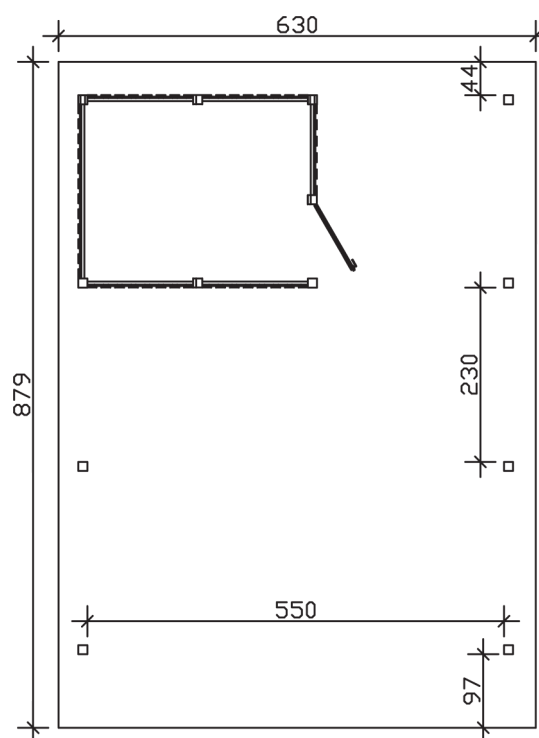

▶ Flachdach-Carport

630 X 879 cm

Carport Wendland rote Blende

- ▶ Massive Konstruktion aus hochwertigem Leimholz (BSH-Fichte)
- ▶ Farblich behandelt in weiß
- ▶ Aluminium-Dachplatten
- ▶ Pfosten 12 x 12 cm

► Datenblatt / Baubeschreibung		Carport Wendland rote Blende
Material		Leimholz, Fichte
Farbbehandlung		Lasiert in Weiß
Pfostenstärke		12 x 12 cm
Breite		630 cm
Tiefe		879 cm
Grundfläche		55,38 m ²
Umbauter Raum		135,40 m ³
Breite Sockelmaß		574 cm
Tiefe Sockelmaß		738 cm
Durchfahrtshöhe vorne		216 cm
Durchfahrtshöhe hinten		199 cm
Durchfahrtsbreite		550 cm
Firsthöhe		253 cm
Traufenhöhe		236 cm
Schneelast		1,25 kN/m ²
Dachform		Flachdach
Dachfläche		49,64 m ²
Dachneigung		1,2 °

Dachstärke	0,5 mm
Wasserablauf	nach hinten
Pfostenabstand Tiefe	230 cm
Pfostenanzahl	13
Oberfläche Holz	177,85 m ²
Im Lieferumfang enthalten	H-Pfostenanker zum Einbetonieren, Montagematerial, Aufbauanleitung
Anzahl Packstücke	2
Gesamt-Gewicht	1763 kg
Verpackung	Paket 1: B 120 cm x L 610 cm x H 70 cm Gewicht 1048 kg Paket 2: B 120 cm x L 260 cm x H 75 cm Gewicht 715 kg
Artikelnummer	244669-11-51
EAN-Nummer	4018211024742
Lieferhinweis	Für die Anlieferung muss die Zufahrt für 40 t-LKW möglich sein! Die Anlieferung erfolgt frei Bordsteinkante (Festland Deutschland).
Garantie	5 Jahre gemäß unseren Garantiebedingungen

Carport Wendland rote Blende

Ansicht vorne

Ansicht Seite

Grundriss

Carport Wendland rote Blende

Schnitte und Ansichten Maßstab 1:100