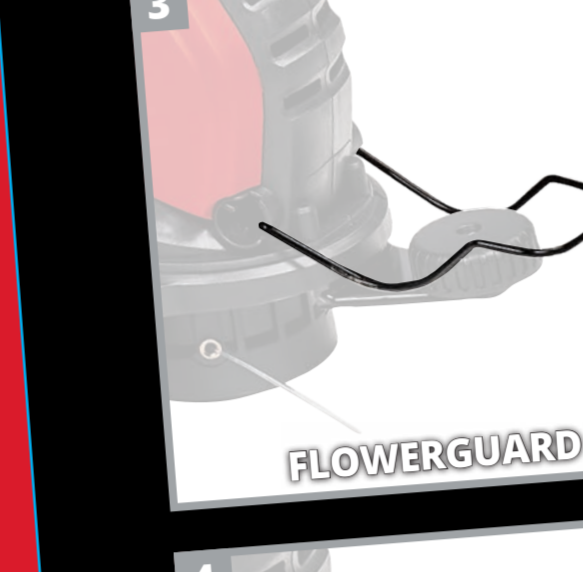

Einhell

CLASSIC

GC-ET 4530 Set

CLASSIC GC-ET 4530 Set