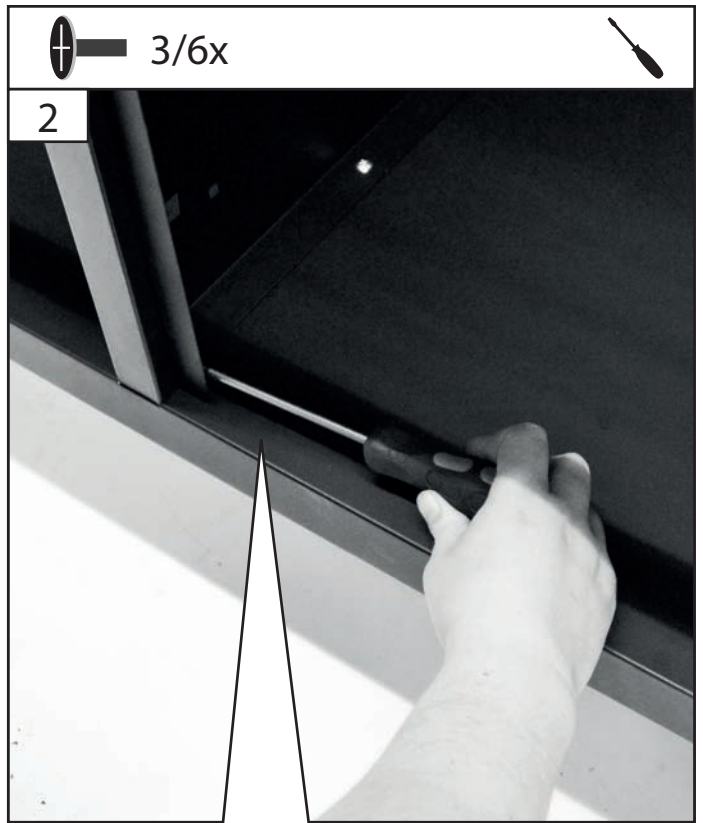

GW 2T
#40470

GW 3/1
#40471

GW 2/2
#40472

GW 5/1
#40473

GW 8S
#40474

GÜDE GmbH & Co. KG
Birkichstrasse 6
74549 Wolpertshausen
Deutschland

Tel.: +49-(0)7904/700-0
Fax.: +49-(0)7904/700-250
eMail: info@guede.com