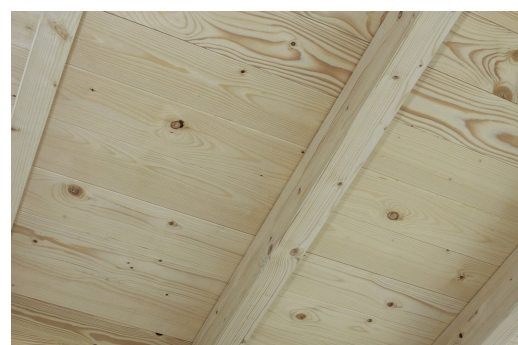

# CARPORT WENDLAND SCHWARZE BLENDE

Flachdach-Carport

CARPORT WENDLAND SCHWARZE  
BLENDE  
409 x 870 cm

Gestaltungsbeispiel

- Massive Konstruktion aus hochwertigem Leimholz (BSH-Fichte)
- Farblich behandelt in eiche hell
- Dachschalung mit EPDM-Folie
- Pfosten 12x12cm

## CARPORT WENDLAND 409 X 870 CM MIT EPDM-DACH, SCHWARZE BLENDE, EICHE HELL

### Datenblatt / Baubeschreibung

Material	Leimholz, Fichte
Farbe	Eiche hell
Farbbehandlung	Lasiert
Größe	409 x 870 cm
Aufstellbreite (Sockelmaß)	365 cm
Aufstelltiefe (Sockelmaß)	738 cm
Außenbreite inkl. Dachüberstand	409 cm
Außentiefe inkl. Dachüberstand	870 cm
Firsthöhe	247 cm
Traufenhöhe	230 cm
Gesamthöhe vorne	247 cm
Gesamthöhe hinten	230 cm
Dachform	Flachdach
Material Dacheindeckung	Dachschalung mit EPDM-Folie
Farbe Dach	Schwarz
Dachstärke	20 mm

Dachfläche	30.75 m <sup>2</sup>
Dachblende	Walmdachblende in Schieferoptik
Dachneigung	nach hinten
Gefälle	1.2 °
Dachüberstand vorne	94 cm
Dachüberstand hinten	38 cm
Dachüberstand links	22 cm
Dachüberstand rechts	22 cm
Grundfläche	35.58 m <sup>2</sup>
Umbauter Raum	84.87 m <sup>3</sup>
Durchfahrtsbreite	341 cm
Durchfahrtshöhe vorne	210 cm
Durchfahrtshöhe hinten	193 cm
Pfostenstärke	12 x 12 cm
Pfostenlänge	220 cm
Pfostenabstand Breite	341 cm
Pfostenabstand Tiefe	230 cm
Pfostenanzahl	8
Verankerung	H-Pfostenanker zum Einbetonieren
Schneelast (sk)	1.25 kN/m <sup>2</sup>
Windstaudruck q	0.95 kN/m <sup>2</sup>
Montageart	Freistehend
Anzahl Packstücke	2
Verpackungsmaß	Breite: 380 cm, Höhe: 80 cm, Tiefe: 120 cm, 1043 kg Breite: 50 cm, Höhe: 60 cm, Tiefe: 50 cm, 104 kg
Verpackungsgewicht gesamt	1147 kg
nicht im Lieferumfang enthalten	Beton
Garantie	5 Jahre gemäß unseren Garantiebedingungen
Lieferhinweis	Für die Anlieferung muss die Zufahrt für 40 t-LKW möglich sein! Die Anlieferung erfolgt frei Bordsteinkante (Festland Deutschland).
Artikelnummer	244355-01-35
EAN-Nummer	4018211025558