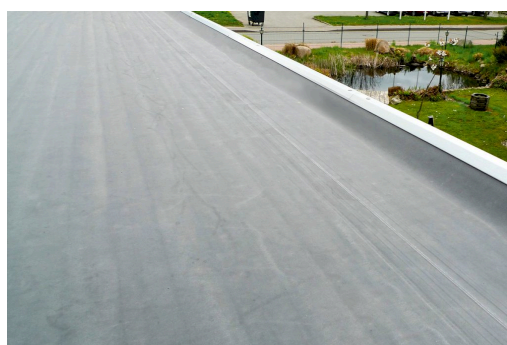

# CARPORT WENDLAND SCHWARZE BLENDE

Flachdach-Carport

CARPORT WENDLAND SCHWARZE  
BLENDE  
409 x 870 cm

Gestaltungsbeispiel

- Massive Konstruktion aus hochwertigem Leimholz (BSH-Fichte)
- Farblich behandelt in eiche hell
- Dachschalung mit EPDM-Folie
- Pfosten 12x12cm

Carport

## CARPORT WENDLAND 409 X 870 CM MIT EPDM-DACH, SCHWARZE BLENDE, EICHE HELL

### Datenblatt / Baubeschreibung

Material	Leimholz, Fichte
Farbe	Eiche hell
Farbbehandlung	Lasiert
Größe	409 x 870 cm
Aufstellbreite (Sockelmaß)	365 cm
Aufstelltiefe (Sockelmaß)	738 cm
Außenbreite inkl. Dachüberstand	409 cm
Außentiefe inkl. Dachüberstand	870 cm
Firsthöhe	247 cm
Traufenhöhe	230 cm
Gesamthöhe vorne	247 cm
Gesamthöhe hinten	230 cm
Dachform	Flachdach
Material Dacheindeckung	Dachschalung mit EPDM-Folie
Farbe Dach	Schwarz
Dachstärke	20 mm