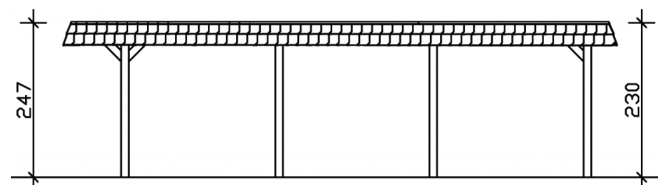

### Datenblatt / Baubeschreibung

Material	Leimholz, Fichte
Farbe	Eiche hell
Farbbehandlung	Lasiert
Größe	409 x 870 cm
Aufstellbreite (Sockelmaß)	365 cm
Aufstelltiefe (Sockelmaß)	738 cm
Außenbreite inkl. Dachüberstand	409 cm
Außentiefe inkl. Dachüberstand	870 cm
Firsthöhe	247 cm
Traufenhöhe	230 cm
Gesamthöhe vorne	247 cm
Gesamthöhe hinten	230 cm
Dachform	Flachdach
Material Dacheindeckung	Dachschalung mit EPDM-Folie
Farbe Dach	Schwarz
Dachstärke	20 mm

Dachfläche	30.75 m <sup>2</sup>
Dachblende	Walmdachblende in Schieferoptik
Dachneigung	nach hinten
Gefälle	1.2 °
Dachüberstand vorne	94 cm
Dachüberstand hinten	38 cm
Dachüberstand links	22 cm
Dachüberstand rechts	22 cm
Grundfläche	35.58 m <sup>2</sup>
Umbauter Raum	84.87 m <sup>3</sup>
Durchfahrtsbreite	341 cm
Durchfahrtshöhe vorne	210 cm
Durchfahrtshöhe hinten	193 cm
Pfostenstärke	12 x 12 cm
Pfostenlänge	220 cm
Pfostenabstand Breite	341 cm
Pfostenabstand Tiefe	230 cm
Pfostenanzahl	8
Verankerung	H-Pfostenanker zum Einbetonieren
Schneelast (sk)	1.25 kN/m <sup>2</sup>
Windstaudruck q	0.95 kN/m <sup>2</sup>
Montageart	Freistehend
Anzahl Packstücke	2
Verpackungsmaß	Breite: 380 cm, Höhe: 80 cm, Tiefe: 120 cm, 1043 kg Breite: 50 cm, Höhe: 60 cm, Tiefe: 50 cm, 104 kg
Verpackungsgewicht gesamt	1147 kg
nicht im Lieferumfang enthalten	Beton
Garantie	5 Jahre gemäß unseren Garantiebedingungen
Lieferhinweis	Für die Anlieferung muss die Zufahrt für 40 t-LKW möglich sein! Die Anlieferung erfolgt frei Bordsteinkante (Festland Deutschland).
Artikelnummer	244355-01-35
EAN-Nummer	4018211025558

### 409 x 870 cm

Grundriss

Schnitt

# CARPORT WENDLAND SCHWARZE BLENDE

409 x 870 cm  
Schnitte und Ansichten Maßstab 1:100

Ansicht Vorne