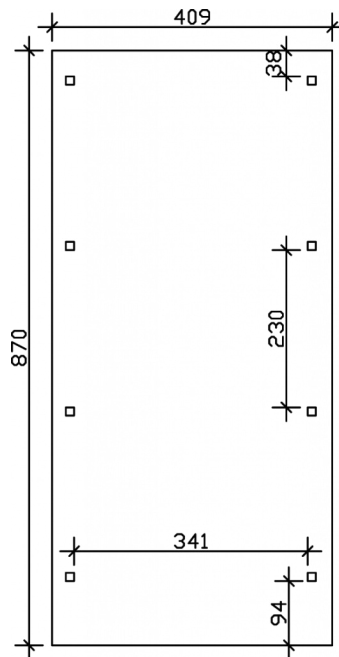

## CARPORT WENDLAND 409 X 870 CM MIT EPDM-DACH, SCHWARZE BLENDE, EICHE HELL

### Datenblatt / Baubeschreibung

Material	Leimholz, Fichte
Farbe	Eiche hell
Farbbehandlung	Lasiert
Größe	409 x 870 cm
Aufstellbreite (Sockelmaß)	365 cm
Aufstelltiefe (Sockelmaß)	738 cm
Außenbreite inkl. Dachüberstand	409 cm
Außentiefe inkl. Dachüberstand	870 cm
Firsthöhe	247 cm
Traufenhöhe	230 cm
Gesamthöhe vorne	247 cm
Gesamthöhe hinten	230 cm
Dachform	Flachdach
Material Dacheindeckung	Dachschalung mit EPDM-Folie
Farbe Dach	Schwarz
Dachstärke	20 mm

### 409 x 870 cm

Grundriss

Schnitt

# CARPORT WENDLAND SCHWARZE BLENDE

409 x 870 cm  
Schnitte und Ansichten Maßstab 1:100

Ansicht Vorne