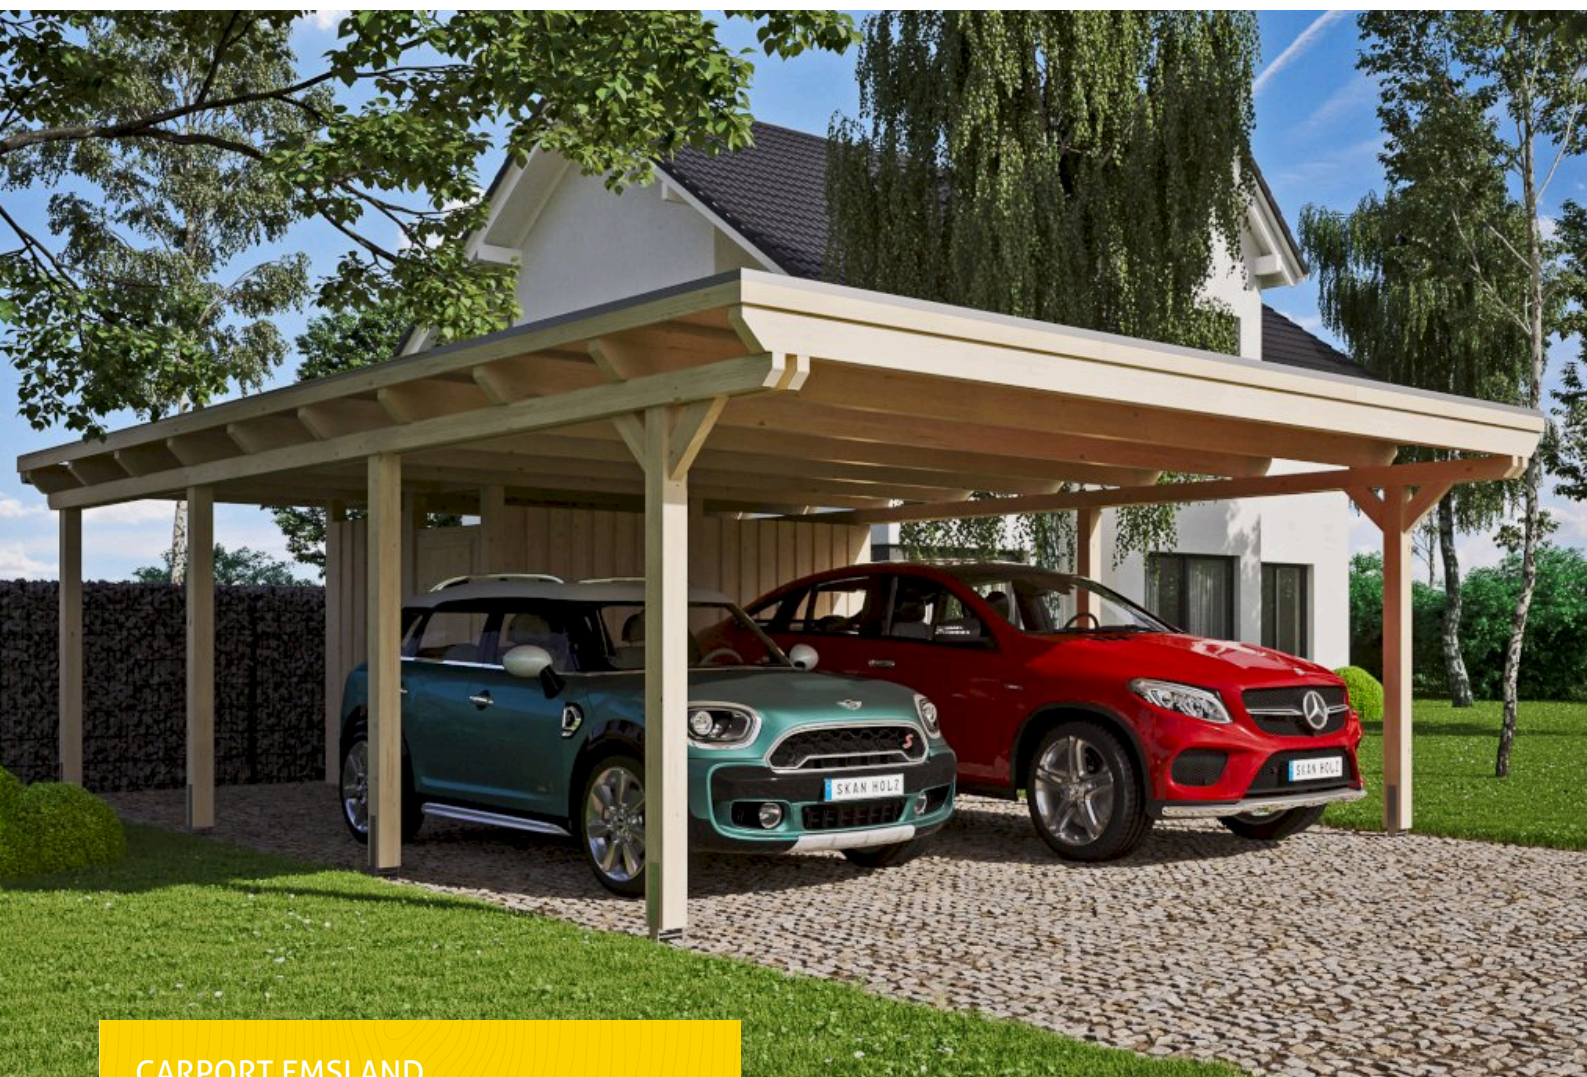

CARPORT EMSLAND

Flachdach-Carport

CARPORT EMSLAND
613 x 846 cm

Gestaltungsbeispiel

- Massive Konstruktion aus hochwertigem Leimholz (BSH-Fichte)
- Farblich unbehandelt
- Dachschalung mit EPDM-Folie
- Pfosten 12x12cm

Carport

CARPORT EMSLAND 613 X 846 CM MIT EPDM-DACH, MIT ABSTELLRAUM, NATUR

Datenblatt / Baubeschreibung

Material	Leimholz, Fichte
Farbe	Natur
Farbbehandlung	Unbehandelt
Größe	613 x 846 cm
Aufstellbreite (Sockelmaß)	574 cm
Aufstelltiefe (Sockelmaß)	738 cm
Außenbreite inkl. Dachüberstand	613 cm
Außentiefe inkl. Dachüberstand	846 cm
Firsthöhe	248 cm
Traufenhöhe	231 cm
Gesamthöhe vorne	248 cm
Gesamthöhe hinten	231 cm
Dachform	Flachdach
Material Dacheindeckung	Dachschalung mit EPDM-Folie
Farbe Dach	Schwarz
Dachstärke	20 mm

Dachfläche	51.4 m ²
Dachblende	Holz-Blende mit Aluminium-Abschlusskante
Dachneigung	nach hinten
Gefälle	1.2 °
Dachüberstand vorne	74 cm
Dachüberstand hinten	34 cm
Dachüberstand links	19 cm
Dachüberstand rechts	19 cm
Grundfläche	51.86 m ²
Umbauter Raum	124.2 m ³
Durchfahrtsbreite	550 cm
Durchfahrtshöhe vorne	223 cm
Durchfahrtshöhe hinten	206 cm
Pfostenstärke	12 x 12 cm
Pfostenlänge	220 cm
Pfostenabstand Breite	550 cm
Pfostenabstand Tiefe	230 cm
Pfostenanzahl	13
Verankerung	H-Pfostenanker zum Einbetonieren
Schneelast (sk)	1.25 kN/m ²
Windstaudruck q	0.95 kN/m ²
Montageart	Freistehend
Türen	1x Einzeltür, geschlossen, 86,5 x 192 cm, Profilzylinderschloss mit 3 Schlüsseln
Türanschlag	Anschlag rechts
Anzahl Packstücke	3
Verpackungsmaß	Breite: 620 cm, Höhe: 80 cm, Tiefe: 120 cm, 1562 kg Breite: 260 cm, Höhe: 55 cm, Tiefe: 120 cm, 410 kg Breite: 60 cm, Höhe: 50 cm, Tiefe: 60 cm, 87 kg
Verpackungsgewicht gesamt	2059 kg
nicht im Lieferumfang enthalten	Beton
Garantie	5 Jahre gemäß unseren Garantiebedingungen
Lieferhinweis	Für die Anlieferung muss die Zufahrt für 40 t-LKW möglich sein! Die Anlieferung erfolgt frei Bordsteinkante (Festland Deutschland).