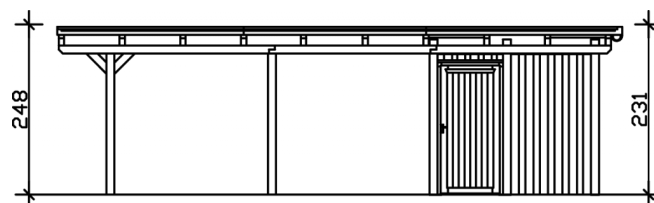

Carport

CARPORT EMSLAND 613 X 846 CM MIT EPDM-DACH, MIT ABSTELLRAUM, NATUR

Datenblatt / Baubeschreibung

Material	Leimholz, Fichte
Farbe	Natur
Farbbehandlung	Unbehandelt
Größe	613 x 846 cm
Aufstellbreite (Sockelmaß)	574 cm
Aufstelltiefe (Sockelmaß)	738 cm
Außenbreite inkl. Dachüberstand	613 cm
Außentiefe inkl. Dachüberstand	846 cm
Firsthöhe	248 cm
Traufenhöhe	231 cm
Gesamthöhe vorne	248 cm
Gesamthöhe hinten	231 cm
Dachform	Flachdach
Material Dacheindeckung	Dachschalung mit EPDM-Folie
Farbe Dach	Schwarz
Dachstärke	20 mm

Dachfläche	51.4 m ²
Dachblende	Holz-Blende mit Aluminium-Abschlusskante
Dachneigung	nach hinten
Gefälle	1.2 °
Dachüberstand vorne	74 cm
Dachüberstand hinten	34 cm
Dachüberstand links	19 cm
Dachüberstand rechts	19 cm
Grundfläche	51.86 m ²
Umbauter Raum	124.2 m ³
Durchfahrtsbreite	550 cm
Durchfahrtshöhe vorne	223 cm
Durchfahrtshöhe hinten	206 cm
Pfostenstärke	12 x 12 cm
Pfostenlänge	220 cm
Pfostenabstand Breite	550 cm
Pfostenabstand Tiefe	230 cm
Pfostenanzahl	13
Verankerung	H-Pfostenanker zum Einbetonieren
Schneelast (sk)	1.25 kN/m ²
Windstaudruck q	0.95 kN/m ²
Montageart	Freistehend
Türen	1x Einzeltür, geschlossen, 86,5 x 192 cm, Profilzylinderschloss mit 3 Schlüsseln
Türanschlag	Anschlag rechts
Anzahl Packstücke	3
Verpackungsmaß	Breite: 620 cm, Höhe: 80 cm, Tiefe: 120 cm, 1562 kg Breite: 260 cm, Höhe: 55 cm, Tiefe: 120 cm, 410 kg Breite: 60 cm, Höhe: 50 cm, Tiefe: 60 cm, 87 kg
Verpackungsgewicht gesamt	2059 kg
nicht im Lieferumfang enthalten	Beton
Garantie	5 Jahre gemäß unseren Garantiebedingungen
Lieferhinweis	Für die Anlieferung muss die Zufahrt für 40 t-LKW möglich sein! Die Anlieferung erfolgt frei Bordsteinkante (Festland Deutschland).

Artikelnummer 243655-00-35

EAN-Nummer 4018211023141

CARPORT EMSLAND

613 x 846 cm

Grundriss

Schnitt

CARPORT EMSLAND

613 x 846 cm
Schnitte und Ansichten Maßstab 1:100