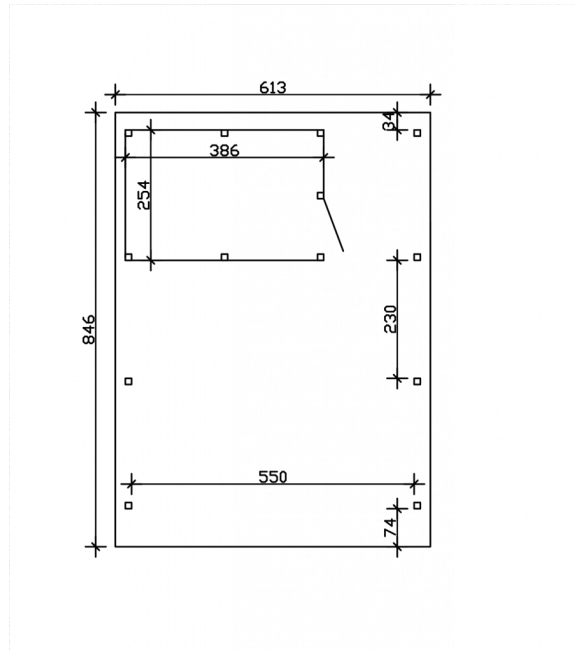

Carport

CARPORT EMSLAND 613 X 846 CM MIT EPDM-DACH, MIT ABSTELLRAUM, NATUR

Datenblatt / Baubeschreibung

Material	Leimholz, Fichte
Farbe	Natur
Farbbehandlung	Unbehandelt
Größe	613 x 846 cm
Aufstellbreite (Sockelmaß)	574 cm
Aufstelltiefe (Sockelmaß)	738 cm
Außenbreite inkl. Dachüberstand	613 cm
Außentiefe inkl. Dachüberstand	846 cm
Firsthöhe	248 cm
Traufenhöhe	231 cm
Gesamthöhe vorne	248 cm
Gesamthöhe hinten	231 cm
Dachform	Flachdach
Material Dacheindeckung	Dachschalung mit EPDM-Folie
Farbe Dach	Schwarz
Dachstärke	20 mm

Dachfläche	51.4 m ²
Dachblende	Holz-Blende mit Aluminium-Abschlusskante
Dachneigung	nach hinten
Gefälle	1.2 °
Dachüberstand vorne	74 cm
Dachüberstand hinten	34 cm
Dachüberstand links	19 cm
Dachüberstand rechts	19 cm
Grundfläche	51.86 m ²
Umbauter Raum	124.2 m ³
Durchfahrtsbreite	550 cm
Durchfahrtshöhe vorne	223 cm
Durchfahrtshöhe hinten	206 cm
Pfostenstärke	12 x 12 cm
Pfostenlänge	220 cm
Pfostenabstand Breite	550 cm
Pfostenabstand Tiefe	230 cm
Pfostenanzahl	13
Verankerung	H-Pfostenanker zum Einbetonieren
Schneelast (sk)	1.25 kN/m ²
Windstaudruck q	0.95 kN/m ²
Montageart	Freistehend
Türen	1x Einzeltür, geschlossen, 86,5 x 192 cm, Profilzylinderschloss mit 3 Schlüsseln
Türanschlag	Anschlag rechts
Anzahl Packstücke	3
Verpackungsmaß	Breite: 620 cm, Höhe: 80 cm, Tiefe: 120 cm, 1562 kg Breite: 260 cm, Höhe: 55 cm, Tiefe: 120 cm, 410 kg Breite: 60 cm, Höhe: 50 cm, Tiefe: 60 cm, 87 kg
Verpackungsgewicht gesamt	2059 kg
nicht im Lieferumfang enthalten	Beton
Garantie	5 Jahre gemäß unseren Garantiebedingungen
Lieferhinweis	Für die Anlieferung muss die Zufahrt für 40 t-LKW möglich sein! Die Anlieferung erfolgt frei Bordsteinkante (Festland Deutschland).

Artikelnummer 243655-00-35

EAN-Nummer 4018211023141

CARPORT EMSLAND

613 x 846 cm

Grundriss

Schnitt

CARPORT EMSLAND

613 x 846 cm
Schnitte und Ansichten Maßstab 1:100