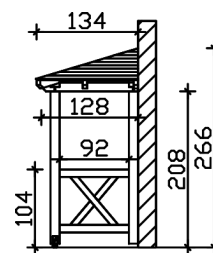

VORDACH WISMAR 5

Massive Konstruktion aus Konstruktionsvollholz (KVH-Fichte)

VORDACH WISMAR 5
351 x 134 cm

Gestaltungsbeispiel

- Ständer 12 x 12 cm
- Pfetten 12 x 12 cm
- Sparren 6 x 12 cm
- 20 mm Dachschalung

Vordach

VORDACH WISMAR TYP 5, 351 X 134 CM, EICHE HELL

Datenblatt / Baubeschreibung

Material	KVH, Fichte
Farbe	Eiche hell
Farbbehandlung	Lasiert
Größe	351 x 134 cm
Außenbreite inkl. Dachüberstand	351 cm
Außentiefe inkl. Dachüberstand	134 cm
Gesamthöhe vorne	220 cm
Gesamthöhe hinten	266 cm
Dachform	Walmdach
Material Dacheindeckung	Dachschalung
Dachstärke	20 mm
Dachfläche	4.95 m ²
Dachneigung	zur Seite
Gefälle	22 °
Schindelbedarf á 2m ²	4 Paket(e)
Durchgangshöhe vorne	208 cm

Pfostenstärke	12 x 12 cm
Pfostenabstand Breite	120 cm
Montageart	Wandanbau
Anzahl Packstücke	1
Verpackungsmaß	Breite: 350 cm, Höhe: 45 cm, Tiefe: 120 cm, 226 kg
Verpackungsgewicht gesamt	226 kg
nicht im Lieferumfang enthalten	Dübel für die Wandmontage
Garantie	5 Jahre gemäß unseren Garantiebedingungen
Lieferhinweis	Für die Anlieferung muss die Zufahrt für 40 t-LKW möglich sein! Die Anlieferung erfolgt frei Bordsteinkante (Festland Deutschland).
Artikelnummer	206551-01-31
EAN-Nummer	4018211016341

VORDACH WISMAR 5

351 x 134 cm

Grundriss

Schnitt

VORDACH WISMAR 5

351 x 134 cm
Schnitte und Ansichten Maßstab 1:100

Ansicht Vorne