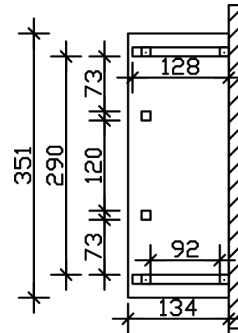

VORDACH WISMAR 5

Massive Konstruktion aus Konstruktionsvollholz (KVH-Fichte)

VORDACH WISMAR 5
351 x 134 cm

Gestaltungsbeispiel

- Ständer 12 x 12 cm
- Pfetten 12 x 12 cm
- Sparren 6 x 12 cm
- 20 mm Dachschalung

Vordach

VORDACH WISMAR TYP 5, 351 X 134 CM, EICHE HELL

Datenblatt / Baubeschreibung

Material	KVH, Fichte
Farbe	Eiche hell
Farbbehandlung	Lasiert
Größe	351 x 134 cm
Außenbreite inkl. Dachüberstand	351 cm
Außentiefe inkl. Dachüberstand	134 cm
Gesamthöhe vorne	220 cm
Gesamthöhe hinten	266 cm
Dachform	Walmdach
Material Dacheindeckung	Dachschalung
Dachstärke	20 mm
Dachfläche	4.95 m ²
Dachneigung	zur Seite
Gefälle	22 °
Schindelbedarf á 2m ²	4 Paket(e)
Durchgangshöhe vorne	208 cm

Pfostenstärke	12 x 12 cm
Pfostenabstand Breite	120 cm
Montageart	Wandanbau
Anzahl Packstücke	1
Verpackungsmaß	Breite: 350 cm, Höhe: 45 cm, Tiefe: 120 cm, 226 kg
Verpackungsgewicht gesamt	226 kg
nicht im Lieferumfang enthalten	Dübel für die Wandmontage
Garantie	5 Jahre gemäß unseren Garantiebedingungen
Lieferhinweis	Für die Anlieferung muss die Zufahrt für 40 t-LKW möglich sein! Die Anlieferung erfolgt frei Bordsteinkante (Festland Deutschland).
Artikelnummer	206551-01-31
EAN-Nummer	4018211016341

VORDACH WISMAR 5

351 x 134 cm

Grundriss

Schnitt

VORDACH WISMAR 5

351 x 134 cm
Schnitte und Ansichten Maßstab 1:100

Ansicht Vorne