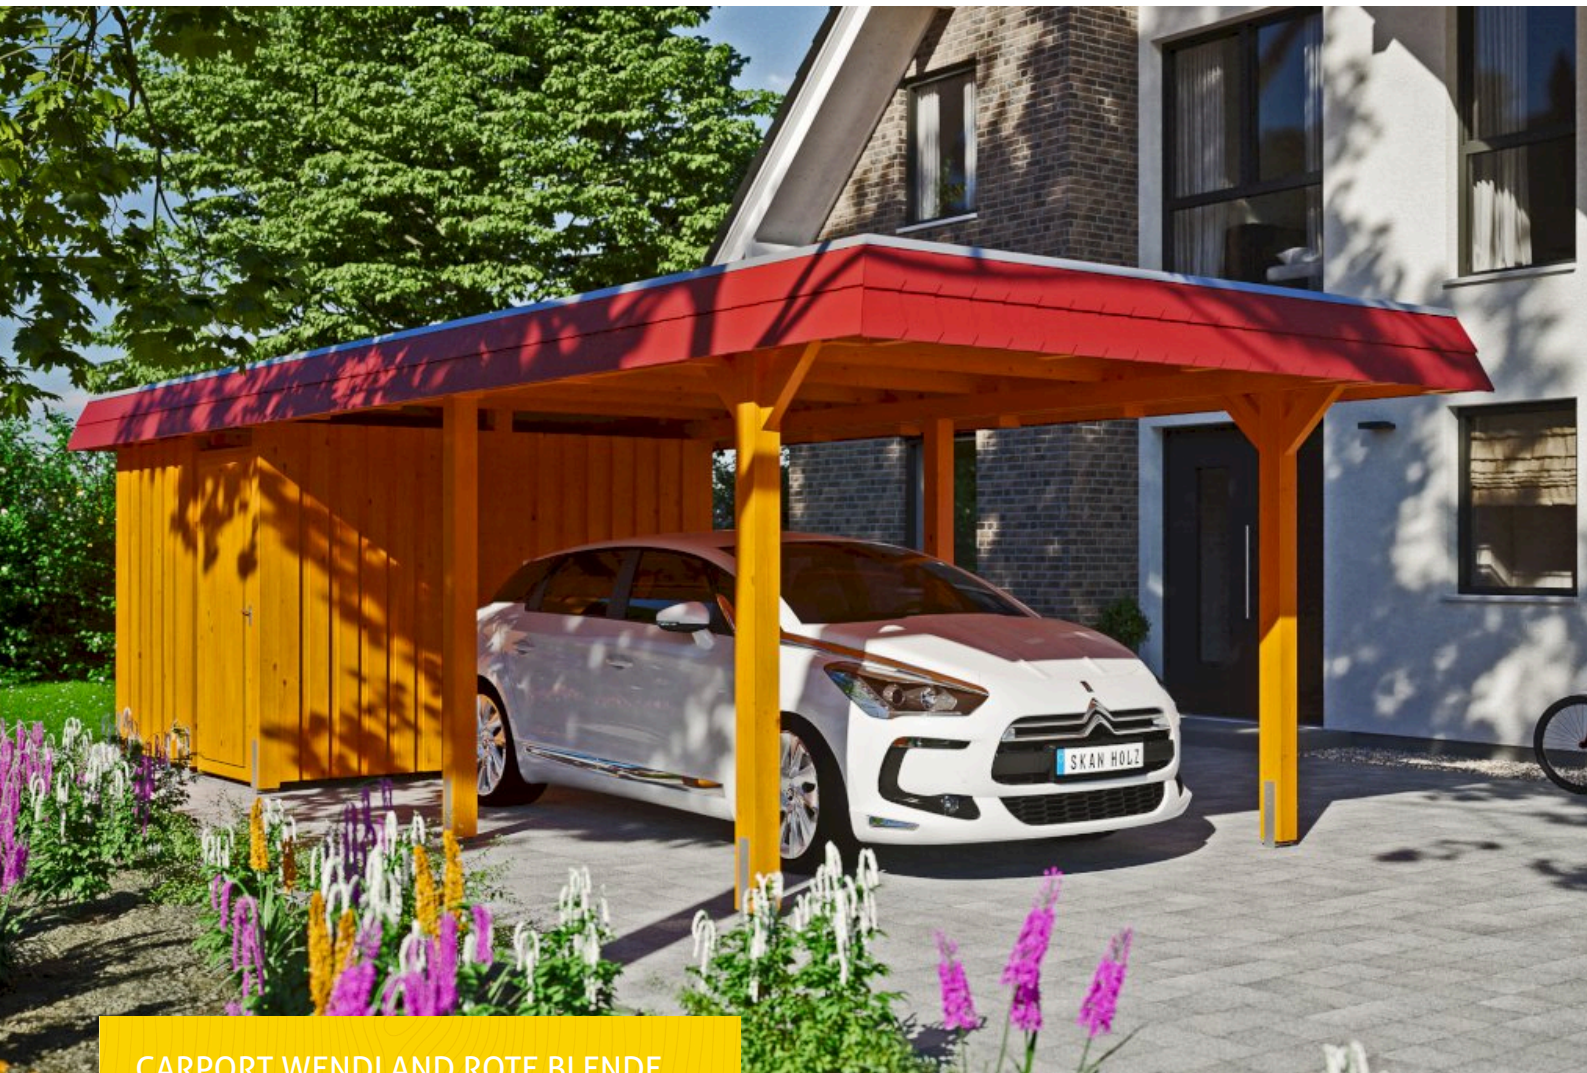

CARPORT WENDLAND ROTE BLENDE

Flachdach-Carport

CARPORT WENDLAND ROTE BLENDE
362 x 870 cm

Gestaltungsbeispiel

- Massive Konstruktion aus hochwertigem Leimholz (BSH-Fichte)
- Farblich behandelt in eiche hell
- Aluminium-Dachplatten
- Pfosten 12x12cm

Carport

CARPORT WENDLAND MIT ABSTELLRAUM 362 X 870 CM MIT ALUMINIUMDACH, ROTE BLENDE, EICHE HELL

Datenblatt / Baubeschreibung

Material	Leimholz, Fichte
Farbe	Eiche hell
Farbbehandlung	Lasiert
Größe	362 x 870 cm
Aufstellbreite (Sockelmaß)	315 cm
Aufstelltiefe (Sockelmaß)	738 cm
Außenbreite inkl. Dachüberstand	362 cm
Außentiefe inkl. Dachüberstand	870 cm
Firsthöhe	243 cm
Traufenhöhe	226 cm
Gesamthöhe vorne	243 cm
Gesamthöhe hinten	226 cm
Dachform	Flachdach
Material Dacheindeckung	Aluminium-Dachplatten mit Trapezprofil
Farbe Dach	Anthrazit
Dachstärke	0,5 mm

Dachfläche	26.84 m²
Dachblende	Walmdachblende in Schieferoptik
Dachneigung	nach hinten
Gefälle	1.2 °
Dachüberstand vorne	94 cm
Dachüberstand hinten	38 cm
Dachüberstand links	23 cm
Dachüberstand rechts	23 cm
Grundfläche	31.49 m²
Umbauter Raum	73.85 m³
Durchfahrtsbreite	291 cm
Durchfahrtshöhe vorne	206 cm
Durchfahrtshöhe hinten	189 cm
Pfostenstärke	12 x 12 cm
Pfostenlänge	220 cm
Pfostenabstand Breite	291 cm
Pfostenabstand Tiefe	230 cm
Pfostenanzahl	11
Verankerung	H-Pfostenanker zum Einbetonieren
Schneelast (sk)	1.05 kN/m²
Windstaudruck q	0.95 kN/m²
Montageart	Freistehend
Türen	1x Einzeltür, geschlossen, 86,5 x 192 cm, Profilzylinderschloss mit 3 Schlüsseln
Türanschlag	Anschlag rechts
Anzahl Packstücke	2
Verpackungsmaß	Breite: 330 cm, Höhe: 72 cm, Tiefe: 120 cm, 710 kg Breite: 260 cm, Höhe: 60 cm, Tiefe: 120 cm, 474 kg
Verpackungsgewicht gesamt	1184 kg
nicht im Lieferumfang enthalten	Beton
Garantie	5 Jahre gemäß unseren Garantiebedingungen
Lieferhinweis	Für die Anlieferung muss die Zufahrt für 40 t-LKW möglich sein! Die Anlieferung erfolgt frei Bordsteinkante (Festland Deutschland).