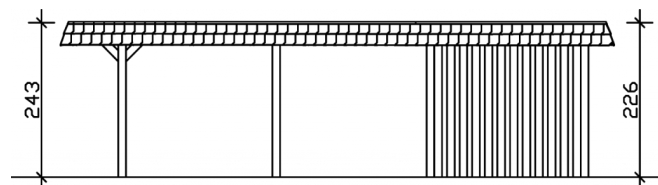

Carport

CARPORT WENDLAND MIT ABSTELLRAUM 362 X 870 CM MIT ALUMINIUMDACH, ROTE BLENDE, EICHE HELL

Datenblatt / Baubeschreibung

Material	Leimholz, Fichte
Farbe	Eiche hell
Farbbehandlung	Lasiert
Größe	362 x 870 cm
Aufstellbreite (Sockelmaß)	315 cm
Aufstelltiefe (Sockelmaß)	738 cm
Außenbreite inkl. Dachüberstand	362 cm
Außentiefe inkl. Dachüberstand	870 cm
Firsthöhe	243 cm
Traufenhöhe	226 cm
Gesamthöhe vorne	243 cm
Gesamthöhe hinten	226 cm
Dachform	Flachdach
Material Dacheindeckung	Aluminium-Dachplatten mit Trapezprofil
Farbe Dach	Anthrazit
Dachstärke	0,5 mm

Dachfläche	26.84 m²
Dachblende	Walmdachblende in Schieferoptik
Dachneigung	nach hinten
Gefälle	1.2 °
Dachüberstand vorne	94 cm
Dachüberstand hinten	38 cm
Dachüberstand links	23 cm
Dachüberstand rechts	23 cm
Grundfläche	31.49 m²
Umbauter Raum	73.85 m³
Durchfahrtsbreite	291 cm
Durchfahrtshöhe vorne	206 cm
Durchfahrtshöhe hinten	189 cm
Pfostenstärke	12 x 12 cm
Pfostenlänge	220 cm
Pfostenabstand Breite	291 cm
Pfostenabstand Tiefe	230 cm
Pfostenanzahl	11
Verankerung	H-Pfostenanker zum Einbetonieren
Schneelast (sk)	1.05 kN/m²
Windstaudruck q	0.95 kN/m²
Montageart	Freistehend
Türen	1x Einzeltür, geschlossen, 86,5 x 192 cm, Profilzylinderschloss mit 3 Schlüsseln
Türanschlag	Anschlag rechts
Anzahl Packstücke	2
Verpackungsmaß	Breite: 330 cm, Höhe: 72 cm, Tiefe: 120 cm, 710 kg Breite: 260 cm, Höhe: 60 cm, Tiefe: 120 cm, 474 kg
Verpackungsgewicht gesamt	1184 kg
nicht im Lieferumfang enthalten	Beton
Garantie	5 Jahre gemäß unseren Garantiebedingungen
Lieferhinweis	Für die Anlieferung muss die Zufahrt für 40 t-LKW möglich sein! Die Anlieferung erfolgt frei Bordsteinkante (Festland Deutschland).

Artikelnummer 244164-01-51

EAN-Nummer 4018211023639

CARPORT WENDLAND ROTE BLENDE

362 x 870 cm

Grundriss

Schnitt

CARPORT WENDLAND ROTE BLENDE

362 x 870 cm
Schnitte und Ansichten Maßstab 1:100