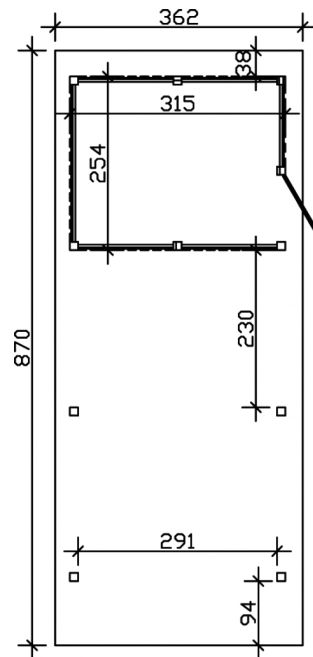

Carport

CARPORT WENDLAND MIT ABSTELLRAUM 362 X 870 CM MIT ALUMINIUMDACH, ROTE BLENDE, EICHE HELL

Datenblatt / Baubeschreibung

Material	Leimholz, Fichte
Farbe	Eiche hell
Farbbehandlung	Lasiert
Größe	362 x 870 cm
Aufstellbreite (Sockelmaß)	315 cm
Aufstelltiefe (Sockelmaß)	738 cm
Außenbreite inkl. Dachüberstand	362 cm
Außentiefe inkl. Dachüberstand	870 cm
Firsthöhe	243 cm
Traufenhöhe	226 cm
Gesamthöhe vorne	243 cm
Gesamthöhe hinten	226 cm
Dachform	Flachdach
Material Dacheindeckung	Aluminium-Dachplatten mit Trapezprofil
Farbe Dach	Anthrazit
Dachstärke	0,5 mm

Dachfläche	26.84 m²
Dachblende	Walmdachblende in Schieferoptik
Dachneigung	nach hinten
Gefälle	1.2 °
Dachüberstand vorne	94 cm
Dachüberstand hinten	38 cm
Dachüberstand links	23 cm
Dachüberstand rechts	23 cm
Grundfläche	31.49 m²
Umbauter Raum	73.85 m³
Durchfahrtsbreite	291 cm
Durchfahrtshöhe vorne	206 cm
Durchfahrtshöhe hinten	189 cm
Pfostenstärke	12 x 12 cm
Pfostenlänge	220 cm
Pfostenabstand Breite	291 cm
Pfostenabstand Tiefe	230 cm
Pfostenanzahl	11
Verankerung	H-Pfostenanker zum Einbetonieren
Schneelast (sk)	1.05 kN/m²
Windstaudruck q	0.95 kN/m²
Montageart	Freistehend
Türen	1x Einzeltür, geschlossen, 86,5 x 192 cm, Profilzylinderschloss mit 3 Schlüsseln
Türanschlag	Anschlag rechts
Anzahl Packstücke	2
Verpackungsmaß	Breite: 330 cm, Höhe: 72 cm, Tiefe: 120 cm, 710 kg Breite: 260 cm, Höhe: 60 cm, Tiefe: 120 cm, 474 kg
Verpackungsgewicht gesamt	1184 kg
nicht im Lieferumfang enthalten	Beton
Garantie	5 Jahre gemäß unseren Garantiebedingungen
Lieferhinweis	Für die Anlieferung muss die Zufahrt für 40 t-LKW möglich sein! Die Anlieferung erfolgt frei Bordsteinkante (Festland Deutschland).

Artikelnummer 244164-01-51

EAN-Nummer 4018211023639

CARPORT WENDLAND ROTE BLENDE

362 x 870 cm

Grundriss

Schnitt

CARPORT WENDLAND ROTE BLENDE

362 x 870 cm
Schnitte und Ansichten Maßstab 1:100