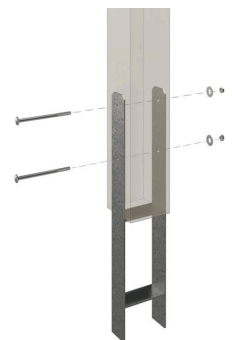

CARPORT WENDLAND ROTE BLENDE

Flachdach-Carport

CARPORT WENDLAND ROTE BLENDE
362 x 870 cm

Gestaltungsbeispiel

- Massive Konstruktion aus hochwertigem Leimholz (BSH-Fichte)
- Farblich behandelt in eiche hell
- Aluminium-Dachplatten
- Pfosten 12x12cm

Carport

CARPORT WENDLAND MIT ABSTELLRAUM 362 X 870 CM MIT ALUMINIUMDACH, ROTE BLENDE, EICHE HELL

Datenblatt / Baubeschreibung

Material	Leimholz, Fichte
Farbe	Eiche hell
Farbbehandlung	Lasiert
Größe	362 x 870 cm
Aufstellbreite (Sockelmaß)	315 cm
Aufstelltiefe (Sockelmaß)	738 cm
Außenbreite inkl. Dachüberstand	362 cm
Außentiefe inkl. Dachüberstand	870 cm
Firsthöhe	243 cm
Traufenhöhe	226 cm
Gesamthöhe vorne	243 cm
Gesamthöhe hinten	226 cm
Dachform	Flachdach
Material Dacheindeckung	Aluminium-Dachplatten mit Trapezprofil
Farbe Dach	Anthrazit
Dachstärke	0,5 mm

Dachfläche	26.84 m²
Dachblende	Walmdachblende in Schieferoptik
Dachneigung	nach hinten
Gefälle	1.2 °
Dachüberstand vorne	94 cm
Dachüberstand hinten	38 cm
Dachüberstand links	23 cm
Dachüberstand rechts	23 cm
Grundfläche	31.49 m²
Umbauter Raum	73.85 m³
Durchfahrtsbreite	291 cm
Durchfahrtshöhe vorne	206 cm
Durchfahrtshöhe hinten	189 cm
Pfostenstärke	12 x 12 cm
Pfostenlänge	220 cm
Pfostenabstand Breite	291 cm
Pfostenabstand Tiefe	230 cm
Pfostenanzahl	11
Verankerung	H-Pfostenanker zum Einbetonieren
Schneelast (sk)	1.05 kN/m²
Windstaudruck q	0.95 kN/m²
Montageart	Freistehend
Türen	1x Einzeltür, geschlossen, 86,5 x 192 cm, Profilzylinderschloss mit 3 Schlüsseln
Türanschlag	Anschlag rechts
Anzahl Packstücke	2
Verpackungsmaß	Breite: 330 cm, Höhe: 72 cm, Tiefe: 120 cm, 710 kg Breite: 260 cm, Höhe: 60 cm, Tiefe: 120 cm, 474 kg
Verpackungsgewicht gesamt	1184 kg
nicht im Lieferumfang enthalten	Beton
Garantie	5 Jahre gemäß unseren Garantiebedingungen
Lieferhinweis	Für die Anlieferung muss die Zufahrt für 40 t-LKW möglich sein! Die Anlieferung erfolgt frei Bordsteinkante (Festland Deutschland).