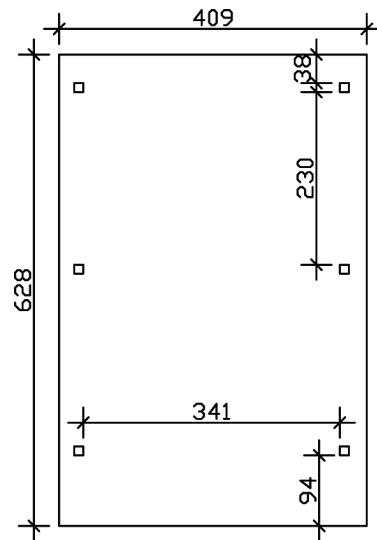

## CARPORT WENDLAND 409 X 628 CM MIT ALUMINIUMDACH, SCHWARZE BLENDE, WEISS

### Datenblatt / Baubeschreibung

Material	Leimholz, Fichte
Farbe	Weiß
Farbbehandlung	Lasiert
Größe	409 x 628 cm
Aufstellbreite (Sockelmaß)	365 cm
Aufstelltiefe (Sockelmaß)	496 cm
Außenbreite inkl. Dachüberstand	409 cm
Außentiefe inkl. Dachüberstand	628 cm
Firsthöhe	247 cm
Traufenhöhe	235 cm
Gesamthöhe vorne	247 cm
Gesamthöhe hinten	235 cm
Dachform	Flachdach
Material Dacheindeckung	Aluminium-Dachplatten mit Trapezprofil
Farbe Dach	Anthrazit
Dachstärke	0,5 mm

### 409 x 628 cm

Grundriss

Schnitt

# CARPORT WENDLAND SCHWARZE BLENDE

409 x 628 cm  
Schnitte und Ansichten Maßstab 1:100

Ansicht Vorne