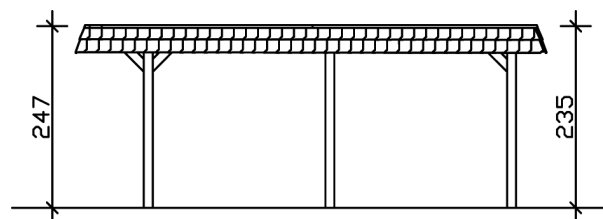

### Datenblatt / Baubeschreibung

Material	Leimholz, Fichte
Farbe	Weiß
Farbbehandlung	Lasiert
Größe	409 x 628 cm
Aufstellbreite (Sockelmaß)	365 cm
Aufstelltiefe (Sockelmaß)	496 cm
Außenbreite inkl. Dachüberstand	409 cm
Außentiefe inkl. Dachüberstand	628 cm
Firsthöhe	247 cm
Traufenhöhe	235 cm
Gesamthöhe vorne	247 cm
Gesamthöhe hinten	235 cm
Dachform	Flachdach
Material Dacheindeckung	Aluminium-Dachplatten mit Trapezprofil
Farbe Dach	Anthrazit
Dachstärke	0,5 mm

Dachfläche	21.79 m <sup>2</sup>
Dachblende	Walmdachblende in Schieferoptik
Dachneigung	nach hinten
Gefälle	1.2 °
Dachüberstand vorne	94 cm
Dachüberstand hinten	38 cm
Dachüberstand links	22 cm
Dachüberstand rechts	22 cm
Grundfläche	25.69 m <sup>2</sup>
Umbauter Raum	61.9 m <sup>3</sup>
Durchfahrtsbreite	341 cm
Durchfahrtshöhe vorne	210 cm
Durchfahrtshöhe hinten	198 cm
Pfostenstärke	12 x 12 cm
Pfostenlänge	220 cm
Pfostenabstand Breite	341 cm
Pfostenabstand Tiefe	230 cm
Pfostenanzahl	6
Verankerung	H-Pfostenanker zum Einbetonieren
Schneelast (sk)	1.25 kN/m <sup>2</sup>
Windstaudruck q	0.95 kN/m <sup>2</sup>
Montageart	Freistehend
Anzahl Packstücke	1
Verpackungsmaß	Breite: 380 cm, Höhe: 65 cm, Tiefe: 120 cm, 640 kg
Verpackungsgewicht gesamt nicht im Lieferumfang enthalten	640 kg Beton
Garantie	5 Jahre gemäß unseren Garantiebedingungen
Lieferhinweis	Für die Anlieferung muss die Zufahrt für 40 t-LKW möglich sein! Die Anlieferung erfolgt frei Bordsteinkante (Festland Deutschland).
Artikelnummer	244256-11-51
EAN-Nummer	4018211023783

### 409 x 628 cm

Grundriss

Schnitt

# CARPORT WENDLAND SCHWARZE BLENDE

409 x 628 cm  
Schnitte und Ansichten Maßstab 1:100

Ansicht Vorne