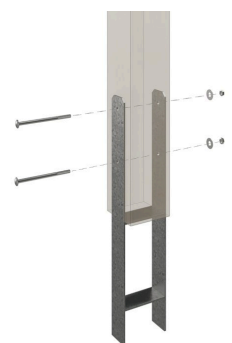

# CARPORT WENDLAND SCHWARZE BLENDE

Flachdach-Carport

CARPORT WENDLAND SCHWARZE  
BLENDE  
409 x 628 cm

Gestaltungsbeispiel

- Massive Konstruktion aus hochwertigem Leimholz (BSH-Fichte)
- Farblich behandelt in weiß
- Aluminium-Dachplatten
- Pfosten 12x12cm

## CARPORT WENDLAND 409 X 628 CM MIT ALUMINIUMDACH, SCHWARZE BLENDE, WEISS

### Datenblatt / Baubeschreibung

Material	Leimholz, Fichte
Farbe	Weiß
Farbbehandlung	Lasiert
Größe	409 x 628 cm
Aufstellbreite (Sockelmaß)	365 cm
Aufstelltiefe (Sockelmaß)	496 cm
Außenbreite inkl. Dachüberstand	409 cm
Außentiefe inkl. Dachüberstand	628 cm
Firsthöhe	247 cm
Traufenhöhe	235 cm
Gesamthöhe vorne	247 cm
Gesamthöhe hinten	235 cm
Dachform	Flachdach
Material Dacheindeckung	Aluminium-Dachplatten mit Trapezprofil
Farbe Dach	Anthrazit
Dachstärke	0,5 mm

### 409 x 628 cm

Grundriss

Schnitt