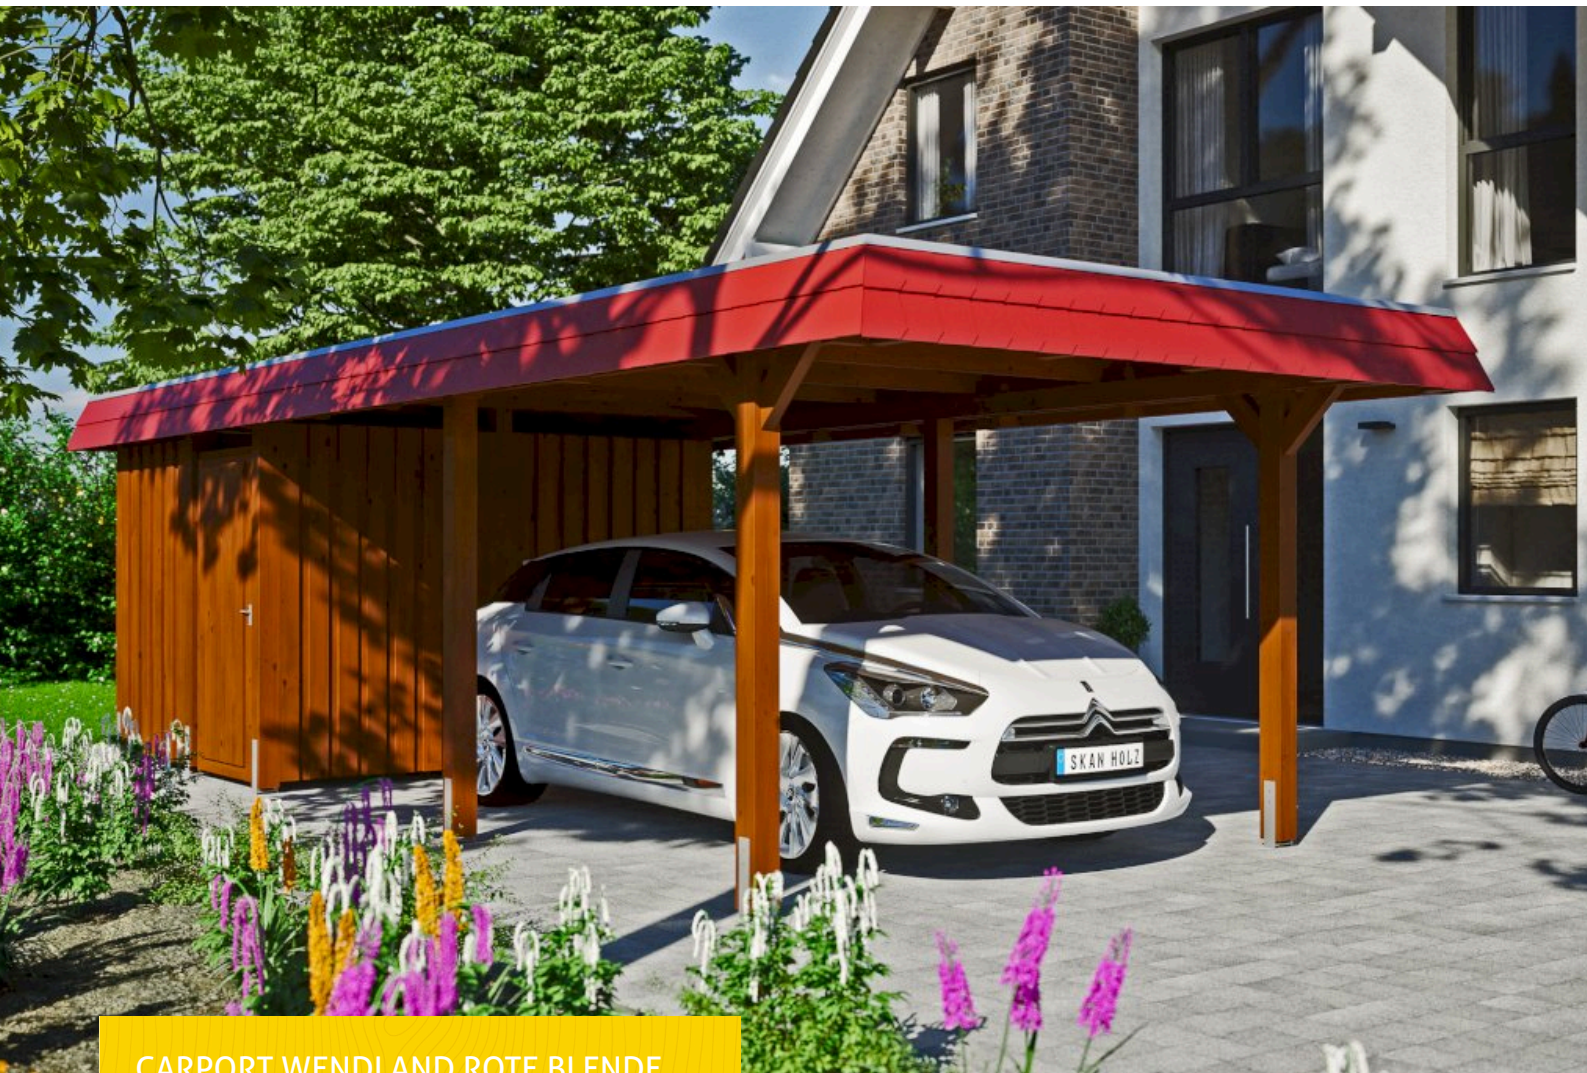

CARPORT WENDLAND ROTE BLENDE

Flachdach-Carport

CARPORT WENDLAND ROTE BLENDE
362 x 870 cm

Gestaltungsbeispiel

- Massive Konstruktion aus hochwertigem Leimholz (BSH-Fichte)
- Farblich behandelt in nussbaum
- Dachschalung mit EPDM-Folie
- Pfosten 12x12cm

Carport

CARPORT WENDLAND MIT ABSTELLRAUM 362 X 870 CM MIT EPDM-DACH, ROTE BLENDE, NUSSBAUM

Datenblatt / Baubeschreibung

Material	Leimholz, Fichte
Farbe	Nussbaum
Farbbehandlung	Lasiert
Größe	362 x 870 cm
Aufstellbreite (Sockelmaß)	315 cm
Aufstelltiefe (Sockelmaß)	738 cm
Außenbreite inkl. Dachüberstand	362 cm
Außentiefe inkl. Dachüberstand	870 cm
Firsthöhe	243 cm
Traufenhöhe	226 cm
Gesamthöhe vorne	243 cm
Gesamthöhe hinten	226 cm
Dachform	Flachdach
Material Dacheindeckung	Dachschalung mit EPDM-Folie
Farbe Dach	Schwarz
Dachstärke	20 mm

Dachfläche	26.84 m²
Dachblende	Walmdachblende in Schieferoptik
Dachneigung	nach hinten
Gefälle	1.2 °
Dachüberstand vorne	94 cm
Dachüberstand hinten	38 cm
Dachüberstand links	23 cm
Dachüberstand rechts	23 cm
Grundfläche	31.49 m²
Umbauter Raum	73.85 m³
Durchfahrtsbreite	291 cm
Durchfahrtshöhe vorne	206 cm
Durchfahrtshöhe hinten	189 cm
Pfostenstärke	12 x 12 cm
Pfostenlänge	220 cm
Pfostenabstand Breite	291 cm
Pfostenabstand Tiefe	230 cm
Pfostenanzahl	11
Verankerung	H-Pfostenanker zum Einbetonieren
Schneelast (sk)	1.05 kN/m²
Windstaudruck q	0.95 kN/m²
Montageart	Freistehend
Türen	1x Einzeltür, geschlossen, 86,5 x 192 cm, Profilzylinderschloss mit 3 Schlüsseln
Türanschlag	Anschlag rechts
Anzahl Packstücke	3
Verpackungsmaß	Breite: 330 cm, Höhe: 72 cm, Tiefe: 120 cm, 765 kg Breite: 260 cm, Höhe: 70 cm, Tiefe: 120 cm, 585 kg Breite: 60 cm, Höhe: 50 cm, Tiefe: 60 cm, 97 kg
Verpackungsgewicht gesamt	1447 kg
nicht im Lieferumfang enthalten	Beton
Garantie	5 Jahre gemäß unseren Garantiebedingungen
Lieferhinweis	Für die Anlieferung muss die Zufahrt für 40 t-LKW möglich sein! Die Anlieferung erfolgt frei Bordsteinkante (Festland Deutschland).