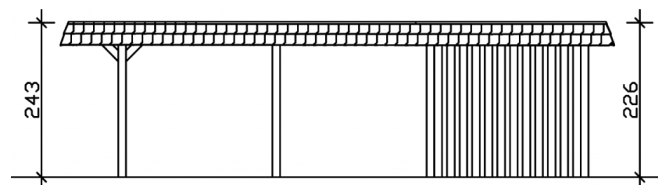

Carport

CARPORT WENDLAND MIT ABSTELLRAUM 362 X 870 CM MIT EPDM-DACH, ROTE BLENDE, NUSSBAUM

Datenblatt / Baubeschreibung

Material	Leimholz, Fichte
Farbe	Nussbaum
Farbbehandlung	Lasiert
Größe	362 x 870 cm
Aufstellbreite (Sockelmaß)	315 cm
Aufstelltiefe (Sockelmaß)	738 cm
Außenbreite inkl. Dachüberstand	362 cm
Außentiefe inkl. Dachüberstand	870 cm
Firsthöhe	243 cm
Traufenhöhe	226 cm
Gesamthöhe vorne	243 cm
Gesamthöhe hinten	226 cm
Dachform	Flachdach
Material Dacheindeckung	Dachschalung mit EPDM-Folie
Farbe Dach	Schwarz
Dachstärke	20 mm

Dachfläche	26.84 m²
Dachblende	Walmdachblende in Schieferoptik
Dachneigung	nach hinten
Gefälle	1.2 °
Dachüberstand vorne	94 cm
Dachüberstand hinten	38 cm
Dachüberstand links	23 cm
Dachüberstand rechts	23 cm
Grundfläche	31.49 m²
Umbauter Raum	73.85 m³
Durchfahrtsbreite	291 cm
Durchfahrtshöhe vorne	206 cm
Durchfahrtshöhe hinten	189 cm
Pfostenstärke	12 x 12 cm
Pfostenlänge	220 cm
Pfostenabstand Breite	291 cm
Pfostenabstand Tiefe	230 cm
Pfostenanzahl	11
Verankerung	H-Pfostenanker zum Einbetonieren
Schneelast (sk)	1.05 kN/m²
Windstaudruck q	0.95 kN/m²
Montageart	Freistehend
Türen	1x Einzeltür, geschlossen, 86,5 x 192 cm, Profilzylinderschloss mit 3 Schlüsseln
Türanschlag	Anschlag rechts
Anzahl Packstücke	3
Verpackungsmaß	Breite: 330 cm, Höhe: 72 cm, Tiefe: 120 cm, 765 kg Breite: 260 cm, Höhe: 70 cm, Tiefe: 120 cm, 585 kg Breite: 60 cm, Höhe: 50 cm, Tiefe: 60 cm, 97 kg
Verpackungsgewicht gesamt	1447 kg
nicht im Lieferumfang enthalten	Beton
Garantie	5 Jahre gemäß unseren Garantiebedingungen
Lieferhinweis	Für die Anlieferung muss die Zufahrt für 40 t-LKW möglich sein! Die Anlieferung erfolgt frei Bordsteinkante (Festland Deutschland).

Artikelnummer 244164-03-35

EAN-Nummer 4018211025275

CARPORT WENDLAND ROTE BLENDE

362 x 870 cm

Grundriss

Schnitt

CARPORT WENDLAND ROTE BLENDE

362 x 870 cm
Schnitte und Ansichten Maßstab 1:100