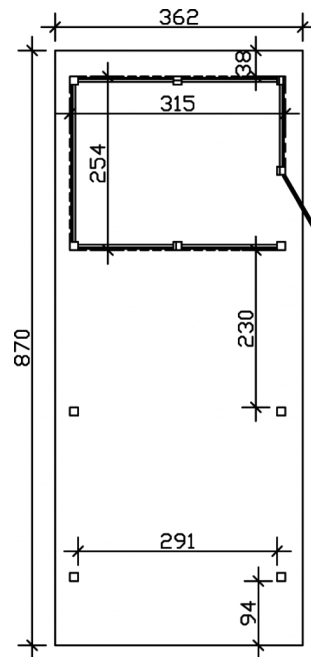

Carport

CARPORT WENDLAND MIT ABSTELLRAUM 362 X 870 CM MIT EPDM-DACH, ROTE BLENDE, NUSSBAUM

Datenblatt / Baubeschreibung

Material	Leimholz, Fichte
Farbe	Nussbaum
Farbbehandlung	Lasiert
Größe	362 x 870 cm
Aufstellbreite (Sockelmaß)	315 cm
Aufstelltiefe (Sockelmaß)	738 cm
Außenbreite inkl. Dachüberstand	362 cm
Außentiefe inkl. Dachüberstand	870 cm
Firsthöhe	243 cm
Traufenhöhe	226 cm
Gesamthöhe vorne	243 cm
Gesamthöhe hinten	226 cm
Dachform	Flachdach
Material Dacheindeckung	Dachschalung mit EPDM-Folie
Farbe Dach	Schwarz
Dachstärke	20 mm

Dachfläche	26.84 m²
Dachblende	Walmdachblende in Schieferoptik
Dachneigung	nach hinten
Gefälle	1.2 °
Dachüberstand vorne	94 cm
Dachüberstand hinten	38 cm
Dachüberstand links	23 cm
Dachüberstand rechts	23 cm
Grundfläche	31.49 m²
Umbauter Raum	73.85 m³
Durchfahrtsbreite	291 cm
Durchfahrtshöhe vorne	206 cm
Durchfahrtshöhe hinten	189 cm
Pfostenstärke	12 x 12 cm
Pfostenlänge	220 cm
Pfostenabstand Breite	291 cm
Pfostenabstand Tiefe	230 cm
Pfostenanzahl	11
Verankerung	H-Pfostenanker zum Einbetonieren
Schneelast (sk)	1.05 kN/m²
Windstaudruck q	0.95 kN/m²
Montageart	Freistehend
Türen	1x Einzeltür, geschlossen, 86,5 x 192 cm, Profilzylinderschloss mit 3 Schlüsseln
Türanschlag	Anschlag rechts
Anzahl Packstücke	3
Verpackungsmaß	Breite: 330 cm, Höhe: 72 cm, Tiefe: 120 cm, 765 kg Breite: 260 cm, Höhe: 70 cm, Tiefe: 120 cm, 585 kg Breite: 60 cm, Höhe: 50 cm, Tiefe: 60 cm, 97 kg
Verpackungsgewicht gesamt	1447 kg
nicht im Lieferumfang enthalten	Beton
Garantie	5 Jahre gemäß unseren Garantiebedingungen
Lieferhinweis	Für die Anlieferung muss die Zufahrt für 40 t-LKW möglich sein! Die Anlieferung erfolgt frei Bordsteinkante (Festland Deutschland).

Artikelnummer 244164-03-35

EAN-Nummer 4018211025275

CARPORT WENDLAND ROTE BLENDE

362 x 870 cm

Grundriss

Schnitt

CARPORT WENDLAND ROTE BLENDE

362 x 870 cm
Schnitte und Ansichten Maßstab 1:100