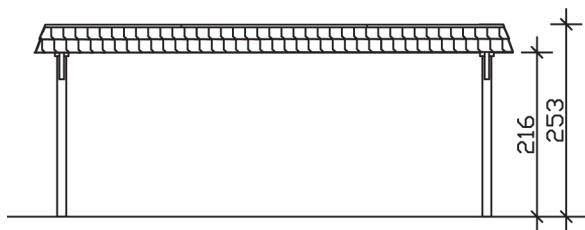

▶ Flachdach-Carport

630 X 879 cm

Carport Wendland schwarze Blende

- ▶ Massive Konstruktion aus hochwertigem Leimholz (BSH-Fichte)
- ▶ Farblich behandelt in weiß
- ▶ Aluminium-Dachplatten
- ▶ Pfosten 12 x 12 cm

Dachstärke	0,5 mm
Wasserablauf	nach hinten
Pfostenabstand Tiefe	230 cm
Pfostenanzahl	8
Oberfläche Holz	95,71 m ²
Im Lieferumfang enthalten	H-Pfostenanker zum Einbetonieren, Montagematerial, Aufbauanleitung
Anzahl Packstücke	1
Gesamt-Gewicht	1292 kg
Verpackung	Paket 1: B 120 cm x L 610 cm x H 75 cm Gewicht 1292 kg
Artikelnummer	244607-11-51
EAN-Nummer	4018211024506
Lieferhinweis	Für die Anlieferung muss die Zufahrt für 40 t-LKW möglich sein! Die Anlieferung erfolgt frei Bordsteinkante (Festland Deutschland).
Garantie	5 Jahre gemäß unseren Garantiebedingungen

Carport Wendland schwarze Blende

Ansicht vorne

Ansicht Seite

Grundriss

Carport Wendland schwarze Blende

Schnitte und Ansichten Maßstab 1:100