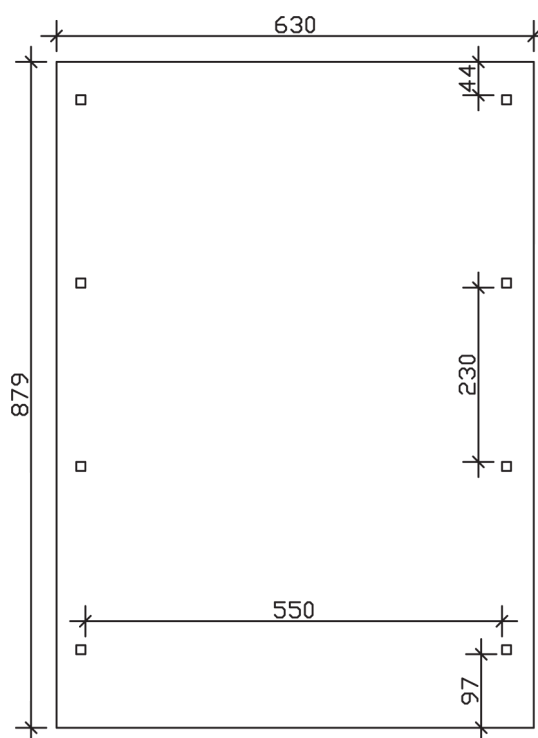

▶ Flachdach-Carport

630 X 879 cm

Carport Wendland schwarze Blende

- ▶ Massive Konstruktion aus hochwertigem Leimholz (BSH-Fichte)
- ▶ Farblich behandelt in weiß
- ▶ Aluminium-Dachplatten
- ▶ Pfosten 12 x 12 cm

Dachstärke	0,5 mm
Wasserablauf	nach hinten
Pfostenabstand Tiefe	230 cm
Pfostenanzahl	8
Oberfläche Holz	95,71 m ²
Im Lieferumfang enthalten	H-Pfostenanker zum Einbetonieren, Montagematerial, Aufbauanleitung
Anzahl Packstücke	1
Gesamt-Gewicht	1292 kg
Verpackung	Paket 1: B 120 cm x L 610 cm x H 75 cm Gewicht 1292 kg
Artikelnummer	244607-11-51
EAN-Nummer	4018211024506
Lieferhinweis	Für die Anlieferung muss die Zufahrt für 40 t-LKW möglich sein! Die Anlieferung erfolgt frei Bordsteinkante (Festland Deutschland).
Garantie	5 Jahre gemäß unseren Garantiebedingungen

Carport Wendland schwarze Blende

Ansicht vorne

Ansicht Seite

Grundriss

Carport Wendland schwarze Blende

Schnitte und Ansichten Maßstab 1:100