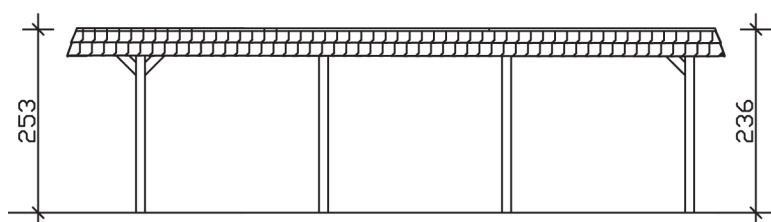

▶ Flachdach-Carport

630 X 879 cm

Carport Wendland schwarze Blende

- ▶ Massive Konstruktion aus hochwertigem Leimholz (BSH-Fichte)
- ▶ Farblich behandelt in weiß
- ▶ Aluminium-Dachplatten
- ▶ Pfosten 12 x 12 cm

Dachstärke	0,5 mm
Wasserablauf	nach hinten
Pfostenabstand Tiefe	230 cm
Pfostenanzahl	8
Oberfläche Holz	95,71 m ²
Im Lieferumfang enthalten	H-Pfostenanker zum Einbetonieren, Montagematerial, Aufbauanleitung
Anzahl Packstücke	1
Gesamt-Gewicht	1292 kg
Verpackung	Paket 1: B 120 cm x L 610 cm x H 75 cm Gewicht 1292 kg
Artikelnummer	244607-11-51
EAN-Nummer	4018211024506
Lieferhinweis	Für die Anlieferung muss die Zufahrt für 40 t-LKW möglich sein! Die Anlieferung erfolgt frei Bordsteinkante (Festland Deutschland).
Garantie	5 Jahre gemäß unseren Garantiebedingungen

Carport Wendland schwarze Blende

Ansicht vorne

Ansicht Seite

Grundriss

Carport Wendland schwarze Blende

Schnitte und Ansichten Maßstab 1:100