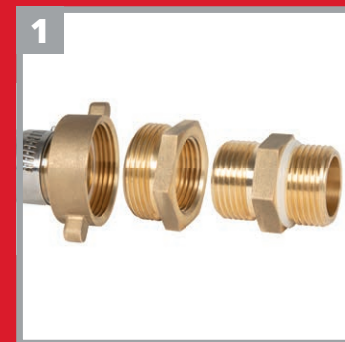

320 mm

Package Einhell ACCESSORY  
Saug Schlauch 7m Messing  
Layout in original size,  
package 4color-process  
+ Pantone 3517 C  
colors and order  
of sides like here

Size:  
Length: 320 mm  
Height: 230 mm

# Einhell

**D SAUGSCHLAUCH 7 m**  
**GB SUCTION HOSE**

- D** 1. Variable Anschlussmöglichkeiten:  
42 mm (1 1/4") IG, 33,3 mm (1") IG, 33,3 mm (1") AG  
2. Inkl. Saugkorb mit Rückschlagventil.
- GB** 1. Variable connections:  
42 mm (1 1/4") IT, 33,3 mm (1") IT, 33,3 mm (1") ET  
2. Incl. strainer with non-return valve.