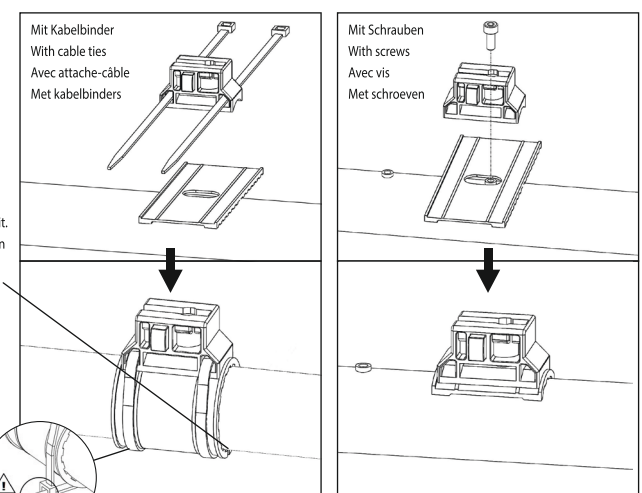

Montage/Fitting:

340 180 L
4 003482 131404

BURG-WÄCHTER KG
Altenhofer Weg 15
58300 Wetter, Germany

www.burg.biz

- Mit beleuchtetem Schlüssel und praktischer Halterung
- With illuminated key and practical mount

www.burg.biz