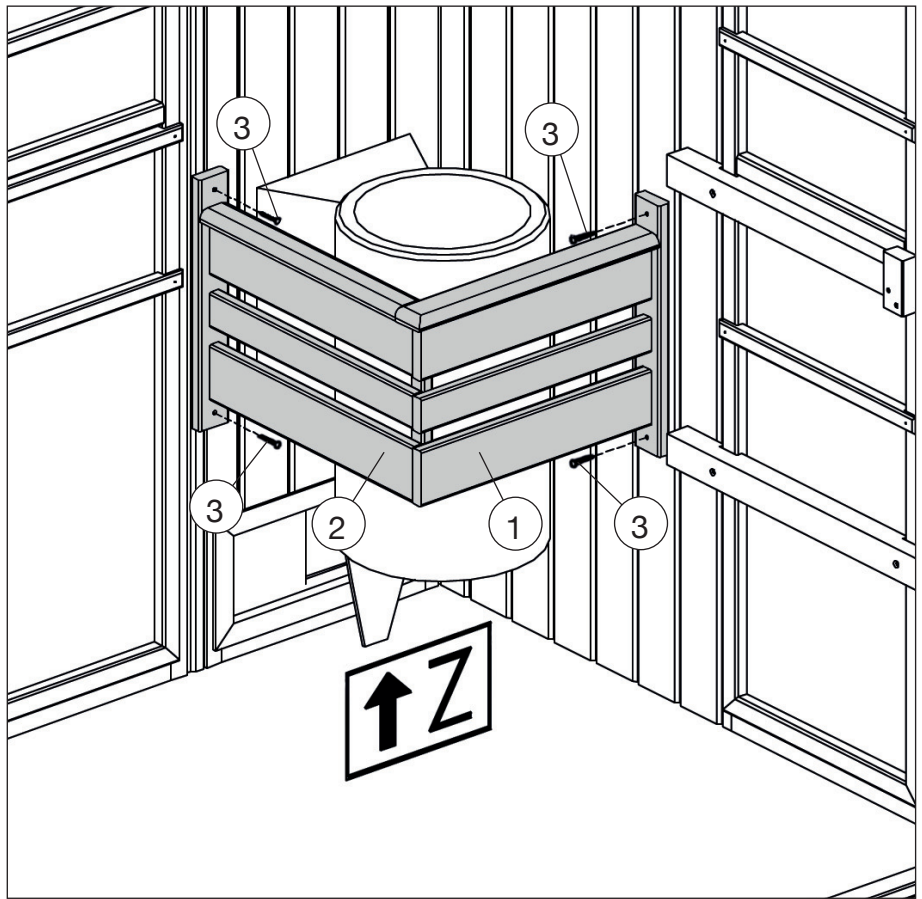

## Montageanleitung für Ofenschutz

Art.-Nr.: 500.0124.90.10

Pos	Bild	Abmessung (mm)	Anzahl (Stück)
①	B500.03.0209 	59/424/360	1
②	B500.03.0208 	50/428/360	1
③	K001.3535.0004 	3,5 x 35	9

### Abkürzungen/Symbole

- Zuluftöffnung

- erst vorbohren, dann schrauben

2

[www.weka-holzbau.com](http://www.weka-holzbau.com)