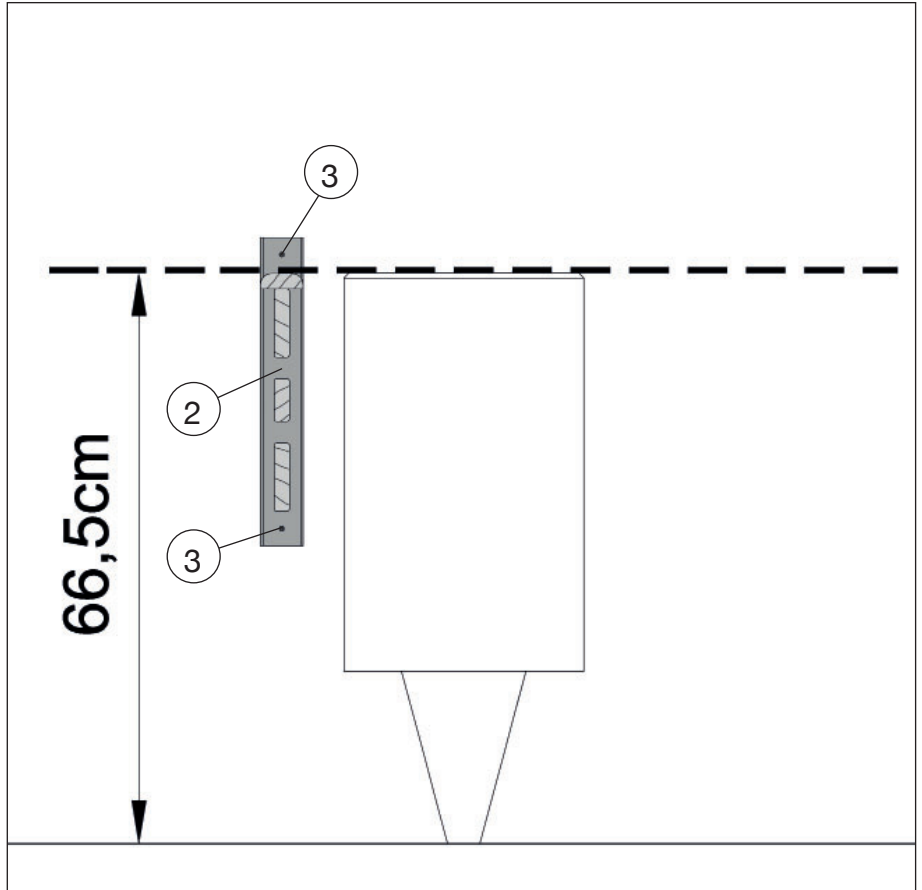

## Montageanleitung für Ofenschutz

Art.-Nr.: 500.0124.90.10

Pos	Bild	Abmessung (mm)	Anzahl (Stück)
①	B500.03.0209 	59/424/360	1
②	B500.03.0208 	50/428/360	1
③	K001.3535.0004 	3,5 x 35	9

### Abkürzungen/Symbole

- Zuluftöffnung

- erst vorbohren, dann schrauben

2

[www.weka-holzbau.com](http://www.weka-holzbau.com)