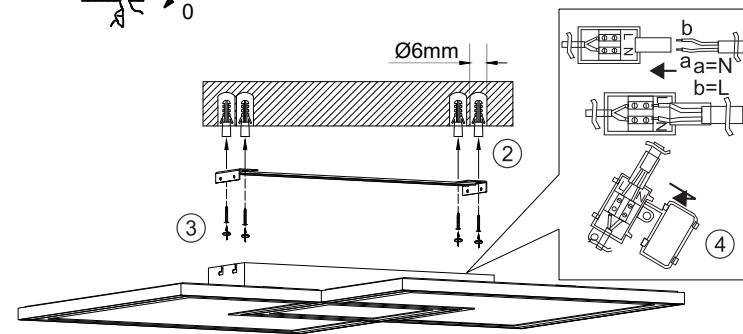

LED 51 W
6.900 lm

 59 W
3.600 lm

t 30.000 h

T_K 2.700 - 5.000 K

 15.000 x

 <0,5 s

 2,4GHz
max. 4,7dBm

997504