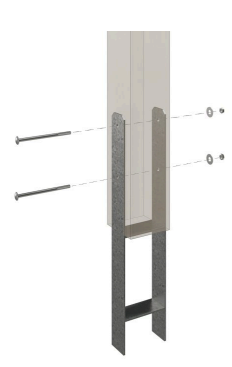

# CARPORT SPREEWALD SCHWARZE BLENDE

Flachdach-Carport

CARPORT SPREEWALD SCHWARZE  
BLENDE  
345 x 741 cm

Gestaltungsbeispiel

- Konstruktion aus imprägniertem Nadelholz
- Farblich behandelt in nussbaum
- Dachschalung mit EPDM-Folie
- Pfosten 11,5x11,5cm

Carport

## CARPORT SPREEWALD 345 X 741 CM MIT EPDM-DACH, SCHWARZE BLENDE, NUSSBAUM

### Datenblatt / Baubeschreibung

Material	Nadelholz
Farbe	Nussbaum
Farbbehandlung	Lasiert
Größe	345 x 741 cm
Aufstellbreite (Sockelmaß)	308 cm
Aufstelltiefe (Sockelmaß)	621 cm
Außenbreite inkl. Dachüberstand	345 cm
Außentiefe inkl. Dachüberstand	741 cm
Firsthöhe	241 cm
Traufenhöhe	226 cm
Gesamthöhe vorne	241 cm
Gesamthöhe hinten	226 cm
Dachform	Flachdach
Material Dacheindeckung	Dachschalung mit EPDM-Folie
Farbe Dach	Schwarz
Dachstärke	20 mm