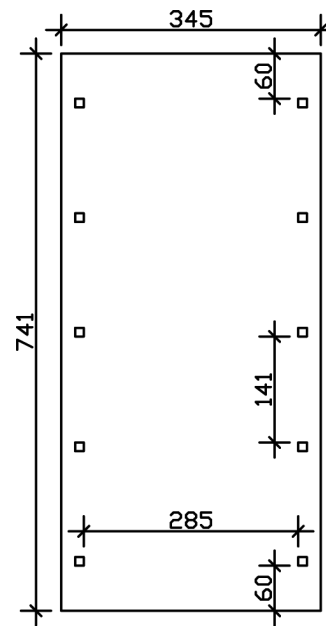

### Datenblatt / Baubeschreibung

Material	Nadelholz
Farbe	Nussbaum
Farbbehandlung	Lasiert
Größe	345 x 741 cm
Aufstellbreite (Sockelmaß)	308 cm
Aufstelltiefe (Sockelmaß)	621 cm
Außenbreite inkl. Dachüberstand	345 cm
Außentiefe inkl. Dachüberstand	741 cm
Firsthöhe	241 cm
Traufenhöhe	226 cm
Gesamthöhe vorne	241 cm
Gesamthöhe hinten	226 cm
Dachform	Flachdach
Material Dacheindeckung	Dachschalung mit EPDM-Folie
Farbe Dach	Schwarz
Dachstärke	20 mm

Dachfläche	21.68 m <sup>2</sup>
Dachblende	Walmdachblende in Schieferoptik
Dachneigung	nach hinten
Gefälle	1.2 °
Dachüberstand vorne	60 cm
Dachüberstand hinten	60 cm
Dachüberstand links	18 cm
Dachüberstand rechts	18 cm
Grundfläche	25.56 m <sup>2</sup>
Umbauter Raum	59.69 m <sup>3</sup>
Durchfahrtsbreite	285 cm
Durchfahrtshöhe vorne	206 cm
Durchfahrtshöhe hinten	191 cm
Pfostenstärke	11,5 x 11,5 cm
Pfostenlänge	220 cm
Pfostenabstand Breite	285 cm
Pfostenabstand Tiefe	141 cm
Pfostenanzahl	10
Verankerung	H-Pfostenanker zum Einbetonieren
Schneelast (sk)	1.25 kN/m <sup>2</sup>
Windstaudruck q	0.95 kN/m <sup>2</sup>
Montageart	Freistehend
Anzahl Packstücke	2
Verpackungsmaß	Breite: 325 cm, Höhe: 70 cm, Tiefe: 120 cm, 735 kg Breite: 50 cm, Höhe: 60 cm, Tiefe: 50 cm, 100 kg
Verpackungsgewicht gesamt	835 kg
nicht im Lieferumfang enthalten	Beton
Garantie	5 Jahre gemäß unseren Garantiebedingungen
Lieferhinweis	Für die Anlieferung muss die Zufahrt für 40 t-LKW möglich sein! Die Anlieferung erfolgt frei Bordsteinkante (Festland Deutschland).
Artikelnummer	313150-03-35
EAN-Nummer	4018211033973

### 345 x 741 cm

Grundriss

Schnitt

# CARPORT SPREEWALD SCHWARZE BLENDE

345 x 741 cm  
Schnitte und Ansichten Maßstab 1:100

Ansicht Vorne