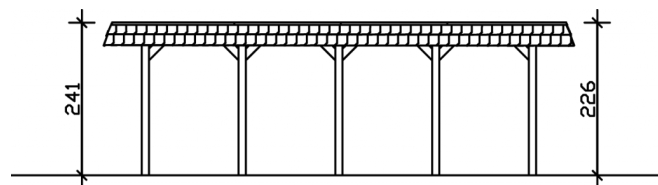

### Datenblatt / Baubeschreibung

Material	Nadelholz
Farbe	Nussbaum
Farbbehandlung	Lasiert
Größe	345 x 741 cm
Aufstellbreite (Sockelmaß)	308 cm
Aufstelltiefe (Sockelmaß)	621 cm
Außenbreite inkl. Dachüberstand	345 cm
Außentiefe inkl. Dachüberstand	741 cm
Firsthöhe	241 cm
Traufenhöhe	226 cm
Gesamthöhe vorne	241 cm
Gesamthöhe hinten	226 cm
Dachform	Flachdach
Material Dacheindeckung	Dachschalung mit EPDM-Folie
Farbe Dach	Schwarz
Dachstärke	20 mm

### 345 x 741 cm

Grundriss

Schnitt

# CARPORT SPREEWALD SCHWARZE BLENDE

345 x 741 cm  
Schnitte und Ansichten Maßstab 1:100

Ansicht Vorne