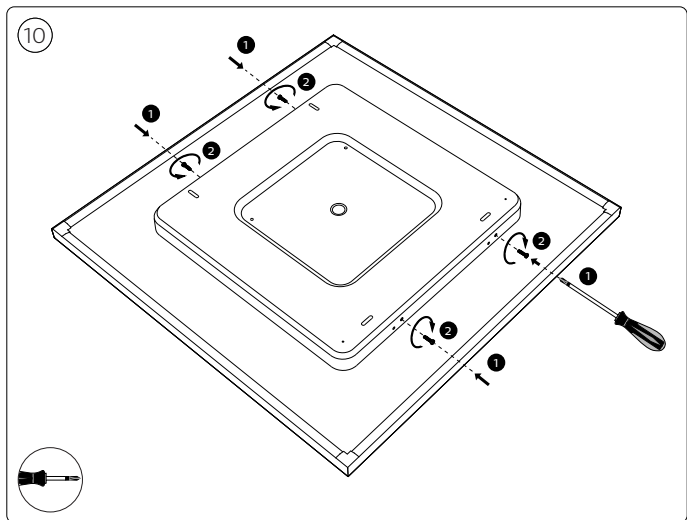

2

3

4

5

Signify
I.B.R.S. / C.C.R.I. Numéro 10461
5600 VB Eindhoven,
the Netherlands
☎00800-74454775

© 2021 Signify Holding
All rights reserved

www.philips-hue.com

4422 955 31481
Last update: 04/2021