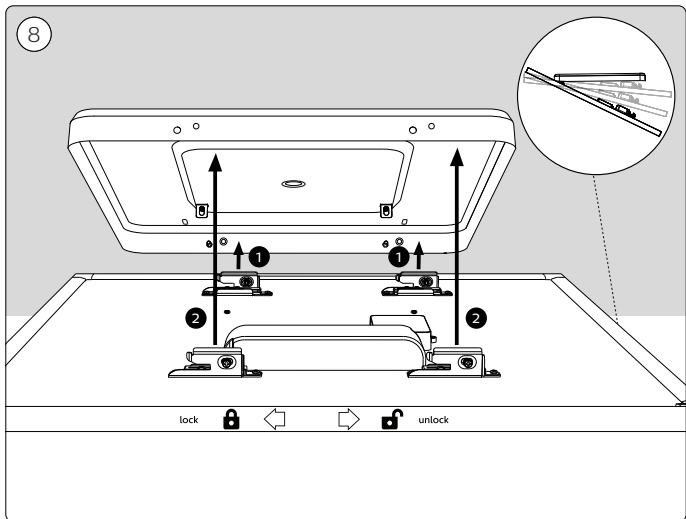

2

3

4

5

Signify
I.B.R.S. / C.C.R.I. Numéro 10461
5600 VB Eindhoven,
the Netherlands
☎00800-74454775

© 2021 Signify Holding
All rights reserved

www.philips-hue.com

4422 955 31481
Last update: 04/2021