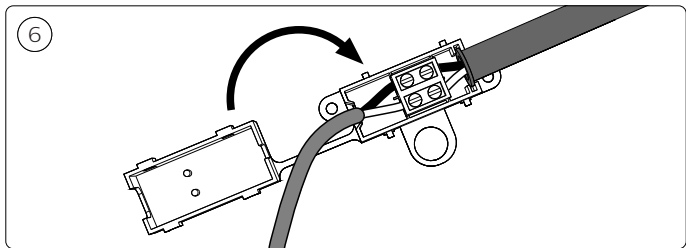

2

3

4

5

Signify
I.B.R.S. / C.C.R.I. Numéro 10461
5600 VB Eindhoven,
the Netherlands
☎00800-74454775

© 2021 Signify Holding
All rights reserved

www.philips-hue.com

4422 955 31481
Last update: 04/2021