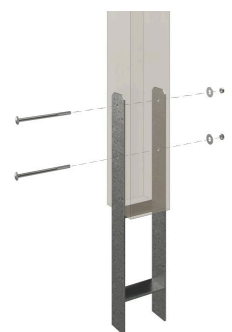

# CARPORT SPREEWALD ROTE BLENDE

Flachdach-Carport

CARPORT SPREEWALD ROTE BLENDE  
585 x 741 cm

Gestaltungsbeispiel

- Konstruktion aus imprägniertem Nadelholz
- Grün imprägniert
- Dachschalung mit EPDM-Folie
- Pfosten 11,5x11,5cm

Carport

## CARPORT SPREEWALD 585 X 741 CM MIT EPDM-DACH, ROTE BLENDE

### Datenblatt / Baubeschreibung

Material	Nadelholz
Farbe	Grün
Farbbehandlung	Imprägniert
Größe	585 x 741 cm
Aufstellbreite (Sockelmaß)	553 cm
Aufstelltiefe (Sockelmaß)	621 cm
Außenbreite inkl. Dachüberstand	585 cm
Außentiefe inkl. Dachüberstand	741 cm
Firsthöhe	250 cm
Traufenhöhe	235 cm
Gesamthöhe vorne	250 cm
Gesamthöhe hinten	235 cm
Dachform	Flachdach
Material Dacheindeckung	Dachschalung mit EPDM-Folie
Farbe Dach	Schwarz
Dachstärke	20 mm