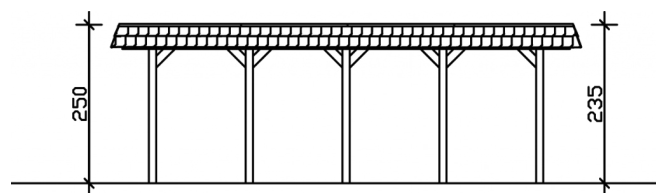

### Datenblatt / Baubeschreibung

Material	Nadelholz
Farbe	Grün
Farbbehandlung	Imprägniert
Größe	585 x 741 cm
Aufstellbreite (Sockelmaß)	553 cm
Aufstelltiefe (Sockelmaß)	621 cm
Außenbreite inkl. Dachüberstand	585 cm
Außentiefe inkl. Dachüberstand	741 cm
Firsthöhe	250 cm
Traufenhöhe	235 cm
Gesamthöhe vorne	250 cm
Gesamthöhe hinten	235 cm
Dachform	Flachdach
Material Dacheindeckung	Dachschalung mit EPDM-Folie
Farbe Dach	Schwarz
Dachstärke	20 mm

Dachfläche	38.58 m <sup>2</sup>
Dachblende	Walmdachblende in Schieferoptik
Dachneigung	nach hinten
Gefälle	1.2 °
Dachüberstand vorne	60 cm
Dachüberstand hinten	60 cm
Dachüberstand links	16 cm
Dachüberstand rechts	16 cm
Grundfläche	43.35 m <sup>2</sup>
Umbauter Raum	105.12 m <sup>3</sup>
Durchfahrtsbreite	530 cm
Durchfahrtshöhe vorne	215 cm
Durchfahrtshöhe hinten	200 cm
Pfostenstärke	11,5 x 11,5 cm
Pfostenlänge	220 cm
Pfostenabstand Breite	530 cm
Pfostenabstand Tiefe	141 cm
Pfostenanzahl	10
Verankerung	H-Pfostenanker zum Einbetonieren
Schneelast (sk)	1.25 kN/m <sup>2</sup>
Windstaudruck q	0.95 kN/m <sup>2</sup>
Montageart	Freistehend
Anzahl Packstücke	2
Verpackungsmaß	Breite: 560 cm, Höhe: 75 cm, Tiefe: 120 cm, 1237 kg Breite: 50 cm, Höhe: 60 cm, Tiefe: 50 cm, 120 kg
Verpackungsgewicht gesamt	1357 kg
nicht im Lieferumfang enthalten	Beton
Garantie	5 Jahre gemäß unseren Garantiebedingungen
Lieferhinweis	Für die Anlieferung muss die Zufahrt für 40 t-LKW möglich sein! Die Anlieferung erfolgt frei Bordsteinkante (Festland Deutschland).
Artikelnummer	313662-99-35
EAN-Nummer	4018211034147

### 585 x 741 cm

Grundriss

Schnitt

## CARPORT SPREEWALD ROTE BLENDE

585 x 741 cm  
Schnitte und Ansichten Maßstab 1:100

Ansicht Vorne