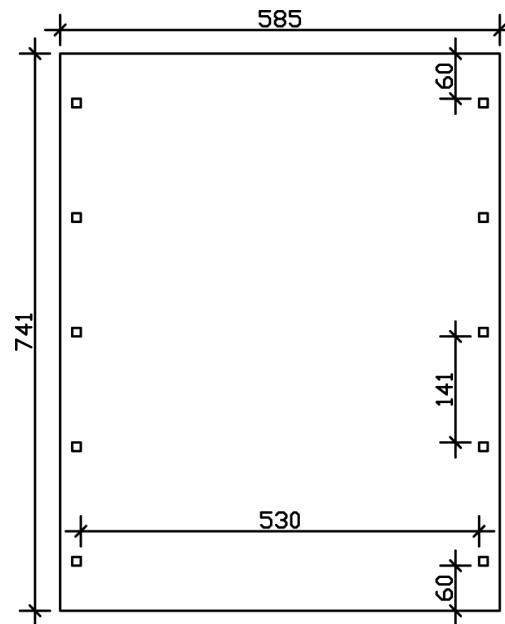

## CARPORT SPREEWALD 585 X 741 CM MIT EPDM-DACH, ROTE BLENDE

### Datenblatt / Baubeschreibung

Material	Nadelholz
Farbe	Grün
Farbbehandlung	Imprägniert
Größe	585 x 741 cm
Aufstellbreite (Sockelmaß)	553 cm
Aufstelltiefe (Sockelmaß)	621 cm
Außenbreite inkl. Dachüberstand	585 cm
Außentiefe inkl. Dachüberstand	741 cm
Firsthöhe	250 cm
Traufenhöhe	235 cm
Gesamthöhe vorne	250 cm
Gesamthöhe hinten	235 cm
Dachform	Flachdach
Material Dacheindeckung	Dachschalung mit EPDM-Folie
Farbe Dach	Schwarz
Dachstärke	20 mm

### 585 x 741 cm

Grundriss

Schnitt

## CARPORT SPREEWALD ROTE BLENDE

585 x 741 cm  
Schnitte und Ansichten Maßstab 1:100

Ansicht Vorne