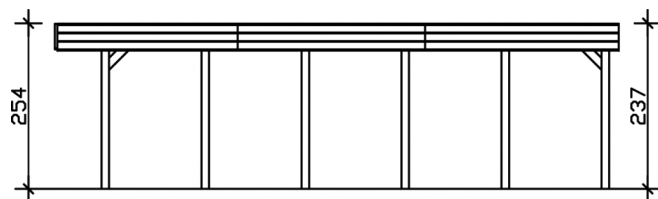

Carport

CARPORT FRIESLAND 557 X 860 CM MIT ALUMINIUMDACH, NUSSBAUM

Datenblatt / Baubeschreibung

Material	Nadelholz
Farbe	Nussbaum
Farbbehandlung	Lasiert
Größe	557 x 860 cm
Aufstellbreite (Sockelmaß)	537 cm
Aufstelltiefe (Sockelmaß)	774 cm
Außenbreite inkl. Dachüberstand	557 cm
Außentiefe inkl. Dachüberstand	860 cm
Firsthöhe	254 cm
Traufenhöhe	237 cm
Gesamthöhe vorne	254 cm
Gesamthöhe hinten	237 cm
Dachform	Flachdach
Material Dacheindeckung	Aluminium-Dachplatten mit Trapezprofil
Farbe Dach	Aluminium
Dachstärke	0,5 mm

Dachfläche	47.22 m²
Dachblende	Profilholz-Blende mit Aluminium-Abschlusskante
Dachneigung	nach hinten
Gefälle	1.2 °
Dachüberstand vorne	71 cm
Dachüberstand hinten	15 cm
Dachüberstand links	10 cm
Dachüberstand rechts	10 cm
Grundfläche	47.9 m²
Umbauter Raum	117.6 m³
Durchfahrtsbreite	514 cm
Durchfahrtshöhe vorne	212 cm
Durchfahrtshöhe hinten	195 cm
Pfostenstärke	11,5 x 11,5 cm
Pfostenlänge	220 cm
Pfostenabstand Breite	514 cm
Pfostenabstand Tiefe	141 cm
Pfostenanzahl	12
Verankerung	H-Pfostenanker zum Einbetonieren
Schneelast (sk)	1.25 kN/m²
Windstaudruck q	0.95 kN/m²
Montageart	Freistehend
Anzahl Packstücke	1
Verpackungsmaß	Breite: 550 cm, Höhe: 45 cm, Tiefe: 120 cm, 903 kg
Verpackungsgewicht gesamt	903 kg
nicht im Lieferumfang enthalten	Beton
Garantie	5 Jahre gemäß unseren Garantiebedingungen
Lieferhinweis	Für die Anlieferung muss die Zufahrt für 40 t-LKW möglich sein! Die Anlieferung erfolgt frei Bordsteinkante (Festland Deutschland).
Artikelnummer	314232-03-50
EAN-Nummer	4018211026616

CARPORT FRIESLAND

557 x 860 cm

Grundriss

Schnitt

CARPORT FRIESLAND

557 x 860 cm
Schnitte und Ansichten Maßstab 1:100

Ansicht Vorne