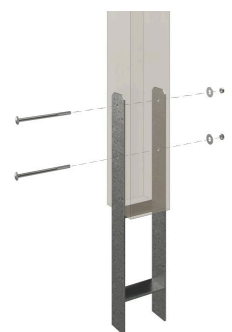

CARPORT FRIESLAND

Flachdach-Carport

CARPORT FRIESLAND
557 x 860 cm

Gestaltungsbeispiel

- Konstruktion aus imprägniertem Nadelholz
- Farblich behandelt in nussbaum
- Aluminium-Dachplatten
- Pfosten 11,5x11,5cm

Carport

CARPORT FRIESLAND 557 X 860 CM MIT ALUMINIUMDACH, NUSSBAUM

Datenblatt / Baubeschreibung

Material	Nadelholz
Farbe	Nussbaum
Farbbehandlung	Lasiert
Größe	557 x 860 cm
Aufstellbreite (Sockelmaß)	537 cm
Aufstelltiefe (Sockelmaß)	774 cm
Außenbreite inkl. Dachüberstand	557 cm
Außentiefe inkl. Dachüberstand	860 cm
Firsthöhe	254 cm
Traufenhöhe	237 cm
Gesamthöhe vorne	254 cm
Gesamthöhe hinten	237 cm
Dachform	Flachdach
Material Dacheindeckung	Aluminium-Dachplatten mit Trapezprofil
Farbe Dach	Aluminium
Dachstärke	0,5 mm

Dachfläche	47.22 m²
Dachblende	Profilholz-Blende mit Aluminium-Abschlusskante
Dachneigung	nach hinten
Gefälle	1.2 °
Dachüberstand vorne	71 cm
Dachüberstand hinten	15 cm
Dachüberstand links	10 cm
Dachüberstand rechts	10 cm
Grundfläche	47.9 m²
Umbauter Raum	117.6 m³
Durchfahrtsbreite	514 cm
Durchfahrtshöhe vorne	212 cm
Durchfahrtshöhe hinten	195 cm
Pfostenstärke	11,5 x 11,5 cm
Pfostenlänge	220 cm
Pfostenabstand Breite	514 cm
Pfostenabstand Tiefe	141 cm
Pfostenanzahl	12
Verankerung	H-Pfostenanker zum Einbetonieren
Schneelast (sk)	1.25 kN/m²
Windstaudruck q	0.95 kN/m²
Montageart	Freistehend
Anzahl Packstücke	1
Verpackungsmaß	Breite: 550 cm, Höhe: 45 cm, Tiefe: 120 cm, 903 kg
Verpackungsgewicht gesamt	903 kg
nicht im Lieferumfang enthalten	Beton
Garantie	5 Jahre gemäß unseren Garantiebedingungen
Lieferhinweis	Für die Anlieferung muss die Zufahrt für 40 t-LKW möglich sein! Die Anlieferung erfolgt frei Bordsteinkante (Festland Deutschland).
Artikelnummer	314232-03-50
EAN-Nummer	4018211026616