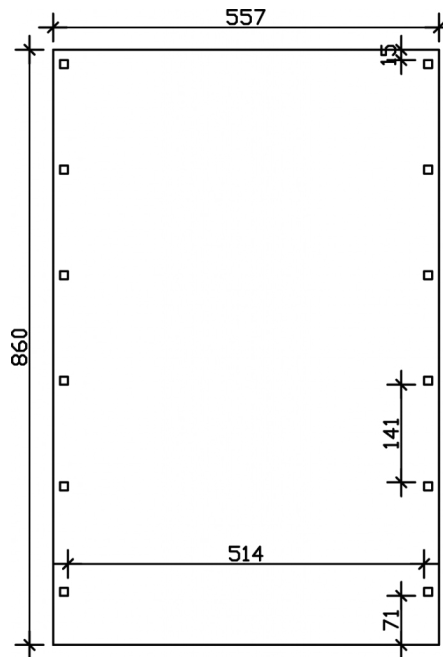

CARPORT FRIESLAND

Flachdach-Carport

CARPORT FRIESLAND
557 x 860 cm

Gestaltungsbeispiel

- Konstruktion aus imprägniertem Nadelholz
- Farblich behandelt in nussbaum
- Aluminium-Dachplatten
- Pfosten 11,5x11,5cm

Carport

CARPORT FRIESLAND 557 X 860 CM MIT ALUMINIUMDACH, NUSSBAUM

Datenblatt / Baubeschreibung

Material	Nadelholz
Farbe	Nussbaum
Farbbehandlung	Lasiert
Größe	557 x 860 cm
Aufstellbreite (Sockelmaß)	537 cm
Aufstelltiefe (Sockelmaß)	774 cm
Außenbreite inkl. Dachüberstand	557 cm
Außentiefe inkl. Dachüberstand	860 cm
Firsthöhe	254 cm
Traufenhöhe	237 cm
Gesamthöhe vorne	254 cm
Gesamthöhe hinten	237 cm
Dachform	Flachdach
Material Dacheindeckung	Aluminium-Dachplatten mit Trapezprofil
Farbe Dach	Aluminium
Dachstärke	0,5 mm

Dachfläche	47.22 m²
Dachblende	Profilholz-Blende mit Aluminium-Abschlusskante
Dachneigung	nach hinten
Gefälle	1.2 °
Dachüberstand vorne	71 cm
Dachüberstand hinten	15 cm
Dachüberstand links	10 cm
Dachüberstand rechts	10 cm
Grundfläche	47.9 m²
Umbauter Raum	117.6 m³
Durchfahrtsbreite	514 cm
Durchfahrtshöhe vorne	212 cm
Durchfahrtshöhe hinten	195 cm
Pfostenstärke	11,5 x 11,5 cm
Pfostenlänge	220 cm
Pfostenabstand Breite	514 cm
Pfostenabstand Tiefe	141 cm
Pfostenanzahl	12
Verankerung	H-Pfostenanker zum Einbetonieren
Schneelast (sk)	1.25 kN/m²
Windstaudruck q	0.95 kN/m²
Montageart	Freistehend
Anzahl Packstücke	1
Verpackungsmaß	Breite: 550 cm, Höhe: 45 cm, Tiefe: 120 cm, 903 kg
Verpackungsgewicht gesamt	903 kg
nicht im Lieferumfang enthalten	Beton
Garantie	5 Jahre gemäß unseren Garantiebedingungen
Lieferhinweis	Für die Anlieferung muss die Zufahrt für 40 t-LKW möglich sein! Die Anlieferung erfolgt frei Bordsteinkante (Festland Deutschland).
Artikelnummer	314232-03-50
EAN-Nummer	4018211026616

CARPORT FRIESLAND

557 x 860 cm

Grundriss

Schnitt

CARPORT FRIESLAND

557 x 860 cm
Schnitte und Ansichten Maßstab 1:100

Ansicht Vorne