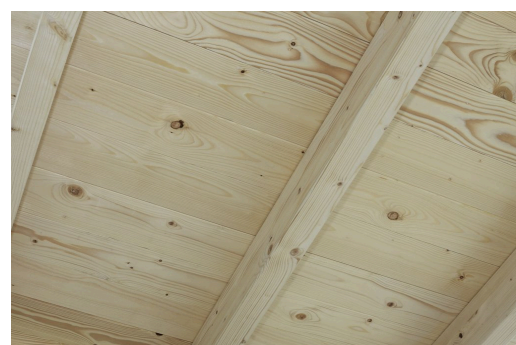

CARPORT WENDLAND ROTE BLENDE

Flachdach-Carport

CARPORT WENDLAND ROTE BLENDE
409 x 870 cm

Gestaltungsbeispiel

- Massive Konstruktion aus hochwertigem Leimholz (BSH-Fichte)
- Farblich behandelt in nussbaum
- Dachschalung mit EPDM-Folie
- Pfosten 12x12cm

Carport

CARPORT WENDLAND MIT ABSTELLRAUM 409 X 870 CM MIT EPDM-DACH, ROTE BLENDE, NUSSBAUM

Datenblatt / Baubeschreibung

Material	Leimholz, Fichte
Farbe	Nussbaum
Farbbehandlung	Lasiert
Größe	409 x 870 cm
Aufstellbreite (Sockelmaß)	365 cm
Aufstelltiefe (Sockelmaß)	738 cm
Außenbreite inkl. Dachüberstand	409 cm
Außentiefe inkl. Dachüberstand	870 cm
Firsthöhe	247 cm
Traufenhöhe	230 cm
Gesamthöhe vorne	247 cm
Gesamthöhe hinten	230 cm
Dachform	Flachdach
Material Dacheindeckung	Dachschalung mit EPDM-Folie
Farbe Dach	Schwarz
Dachstärke	20 mm

Dachfläche	30.75 m²
Dachblende	Walmdachblende in Schieferoptik
Dachneigung	nach hinten
Gefälle	1.2 °
Dachüberstand vorne	94 cm
Dachüberstand hinten	38 cm
Dachüberstand links	22 cm
Dachüberstand rechts	22 cm
Grundfläche	35.58 m²
Umbauter Raum	84.87 m³
Durchfahrtsbreite	341 cm
Durchfahrtshöhe vorne	210 cm
Durchfahrtshöhe hinten	193 cm
Pfostenstärke	12 x 12 cm
Pfostenlänge	220 cm
Pfostenabstand Breite	341 cm
Pfostenabstand Tiefe	230 cm
Pfostenanzahl	11
Verankerung	H-Pfostenanker zum Einbetonieren
Schneelast (sk)	1.25 kN/m²
Windstaudruck q	0.95 kN/m²
Montageart	Freistehend
Türen	1x Einzeltür, geschlossen, 86,5 x 192 cm, Profilzylinderschloss mit 3 Schlüsseln
Türanschlag	Anschlag rechts
Anzahl Packstücke	3
Verpackungsmaß	Breite: 380 cm, Höhe: 85 cm, Tiefe: 120 cm, 971 kg Breite: 260 cm, Höhe: 70 cm, Tiefe: 120 cm, 548 kg Breite: 60 cm, Höhe: 50 cm, Tiefe: 60 cm, 91 kg
Verpackungsgewicht gesamt	1610 kg
nicht im Lieferumfang enthalten	Beton
Garantie	5 Jahre gemäß unseren Garantiebedingungen
Lieferhinweis	Für die Anlieferung muss die Zufahrt für 40 t-LKW möglich sein! Die Anlieferung erfolgt frei Bordsteinkante (Festland Deutschland).