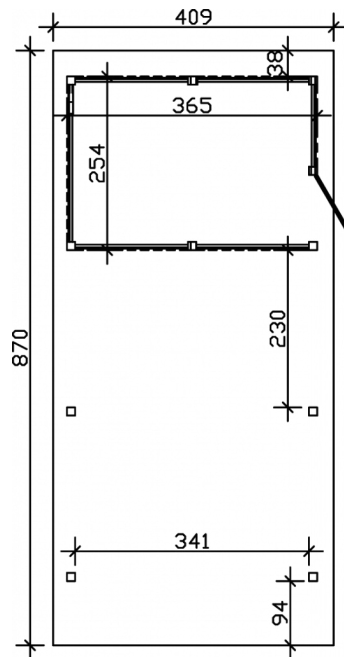

Carport

CARPORT WENDLAND MIT ABSTELLRAUM 409 X 870 CM MIT EPDM-DACH, ROTE BLENDE, NUSSBAUM

Datenblatt / Baubeschreibung

Material	Leimholz, Fichte
Farbe	Nussbaum
Farbbehandlung	Lasiert
Größe	409 x 870 cm
Aufstellbreite (Sockelmaß)	365 cm
Aufstelltiefe (Sockelmaß)	738 cm
Außenbreite inkl. Dachüberstand	409 cm
Außentiefe inkl. Dachüberstand	870 cm
Firsthöhe	247 cm
Traufenhöhe	230 cm
Gesamthöhe vorne	247 cm
Gesamthöhe hinten	230 cm
Dachform	Flachdach
Material Dacheindeckung	Dachschalung mit EPDM-Folie
Farbe Dach	Schwarz
Dachstärke	20 mm

Dachfläche	30.75 m²
Dachblende	Walmdachblende in Schieferoptik
Dachneigung	nach hinten
Gefälle	1.2 °
Dachüberstand vorne	94 cm
Dachüberstand hinten	38 cm
Dachüberstand links	22 cm
Dachüberstand rechts	22 cm
Grundfläche	35.58 m²
Umbauter Raum	84.87 m³
Durchfahrtsbreite	341 cm
Durchfahrtshöhe vorne	210 cm
Durchfahrtshöhe hinten	193 cm
Pfostenstärke	12 x 12 cm
Pfostenlänge	220 cm
Pfostenabstand Breite	341 cm
Pfostenabstand Tiefe	230 cm
Pfostenanzahl	11
Verankerung	H-Pfostenanker zum Einbetonieren
Schneelast (sk)	1.25 kN/m²
Windstaudruck q	0.95 kN/m²
Montageart	Freistehend
Türen	1x Einzeltür, geschlossen, 86,5 x 192 cm, Profilzylinderschloss mit 3 Schlüsseln
Türanschlag	Anschlag rechts
Anzahl Packstücke	3
Verpackungsmaß	Breite: 380 cm, Höhe: 85 cm, Tiefe: 120 cm, 971 kg Breite: 260 cm, Höhe: 70 cm, Tiefe: 120 cm, 548 kg Breite: 60 cm, Höhe: 50 cm, Tiefe: 60 cm, 91 kg
Verpackungsgewicht gesamt	1610 kg
nicht im Lieferumfang enthalten	Beton
Garantie	5 Jahre gemäß unseren Garantiebedingungen
Lieferhinweis	Für die Anlieferung muss die Zufahrt für 40 t-LKW möglich sein! Die Anlieferung erfolgt frei Bordsteinkante (Festland Deutschland).

Artikelnummer 244416-03-35

EAN-Nummer 4018211025817

CARPORT WENDLAND ROTE BLENDE

409 x 870 cm

Grundriss

Schnitt

CARPORT WENDLAND ROTE BLENDE

409 x 870 cm
Schnitte und Ansichten Maßstab 1:100