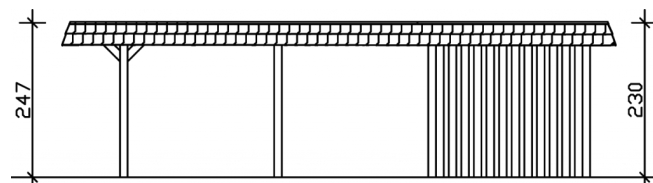

Carport

CARPORT WENDLAND MIT ABSTELLRAUM 409 X 870 CM MIT EPDM-DACH, ROTE BLENDE, NUSSBAUM

Datenblatt / Baubeschreibung

Material	Leimholz, Fichte
Farbe	Nussbaum
Farbbehandlung	Lasiert
Größe	409 x 870 cm
Aufstellbreite (Sockelmaß)	365 cm
Aufstelltiefe (Sockelmaß)	738 cm
Außenbreite inkl. Dachüberstand	409 cm
Außentiefe inkl. Dachüberstand	870 cm
Firsthöhe	247 cm
Traufenhöhe	230 cm
Gesamthöhe vorne	247 cm
Gesamthöhe hinten	230 cm
Dachform	Flachdach
Material Dacheindeckung	Dachschalung mit EPDM-Folie
Farbe Dach	Schwarz
Dachstärke	20 mm

Dachfläche	30.75 m²
Dachblende	Walmdachblende in Schieferoptik
Dachneigung	nach hinten
Gefälle	1.2 °
Dachüberstand vorne	94 cm
Dachüberstand hinten	38 cm
Dachüberstand links	22 cm
Dachüberstand rechts	22 cm
Grundfläche	35.58 m²
Umbauter Raum	84.87 m³
Durchfahrtsbreite	341 cm
Durchfahrtshöhe vorne	210 cm
Durchfahrtshöhe hinten	193 cm
Pfostenstärke	12 x 12 cm
Pfostenlänge	220 cm
Pfostenabstand Breite	341 cm
Pfostenabstand Tiefe	230 cm
Pfostenanzahl	11
Verankerung	H-Pfostenanker zum Einbetonieren
Schneelast (sk)	1.25 kN/m²
Windstaudruck q	0.95 kN/m²
Montageart	Freistehend
Türen	1x Einzeltür, geschlossen, 86,5 x 192 cm, Profilzylinderschloss mit 3 Schlüsseln
Türanschlag	Anschlag rechts
Anzahl Packstücke	3
Verpackungsmaß	Breite: 380 cm, Höhe: 85 cm, Tiefe: 120 cm, 971 kg Breite: 260 cm, Höhe: 70 cm, Tiefe: 120 cm, 548 kg Breite: 60 cm, Höhe: 50 cm, Tiefe: 60 cm, 91 kg
Verpackungsgewicht gesamt	1610 kg
nicht im Lieferumfang enthalten	Beton
Garantie	5 Jahre gemäß unseren Garantiebedingungen
Lieferhinweis	Für die Anlieferung muss die Zufahrt für 40 t-LKW möglich sein! Die Anlieferung erfolgt frei Bordsteinkante (Festland Deutschland).

Artikelnummer 244416-03-35

EAN-Nummer 4018211025817

CARPORT WENDLAND ROTE BLENDE

409 x 870 cm

Grundriss

Schnitt

CARPORT WENDLAND ROTE BLENDE

409 x 870 cm
Schnitte und Ansichten Maßstab 1:100