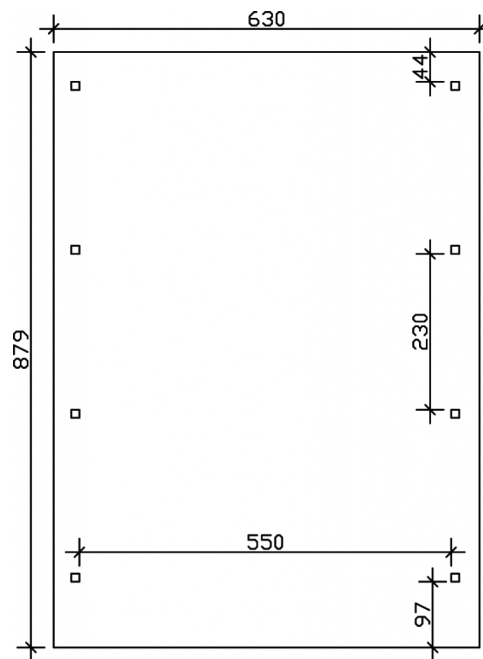

CARPORT WENDLAND SCHWARZE BLENDE

Flachdach-Carport

CARPORT WENDLAND SCHWARZE
BLENDE
630 x 879 cm

Gestaltungsbeispiel

- Massive Konstruktion aus hochwertigem Leimholz (BSH-Fichte)
- Farblich behandelt in nussbaum
- Dachschalung mit EPDM-Folie
- Pfosten 12x12cm

Carport

CARPORT WENDLAND 630 X 879 CM MIT EPDM-DACH, SCHWARZE BLENDE, NUSSBAUM

Datenblatt / Baubeschreibung

Material	Leimholz, Fichte
Farbe	Nussbaum
Farbbehandlung	Lasiert
Größe	630 x 879 cm
Aufstellbreite (Sockelmaß)	574 cm
Aufstelltiefe (Sockelmaß)	738 cm
Außenbreite inkl. Dachüberstand	630 cm
Außentiefe inkl. Dachüberstand	879 cm
Firsthöhe	253 cm
Traufenhöhe	236 cm
Gesamthöhe vorne	253 cm
Gesamthöhe hinten	236 cm
Dachform	Flachdach
Material Dacheindeckung	Dachschalung mit EPDM-Folie
Farbe Dach	Schwarz
Dachstärke	20 mm

Dachfläche	49.64 m ²
Dachblende	Walmdachblende in Schieferoptik
Dachneigung	nach hinten
Gefälle	1.2 °
Dachüberstand vorne	97 cm
Dachüberstand hinten	44 cm
Dachüberstand links	28 cm
Dachüberstand rechts	28 cm
Grundfläche	55.38 m ²
Umbauter Raum	135.4 m ³
Durchfahrtsbreite	550 cm
Durchfahrtshöhe vorne	216 cm
Durchfahrtshöhe hinten	199 cm
Pfostenstärke	12 x 12 cm
Pfostenlänge	220 cm
Pfostenabstand Breite	550 cm
Pfostenabstand Tiefe	230 cm
Pfostenanzahl	8
Verankerung	H-Pfostenanker zum Einbetonieren
Schneelast (sk)	1.25 kN/m ²
Windstaudruck q	0.95 kN/m ²
Montageart	Freistehend
Anzahl Packstücke	2
Verpackungsmaß	Breite: 610 cm, Höhe: 87 cm, Tiefe: 120 cm, 1662 kg Breite: 50 cm, Höhe: 60 cm, Tiefe: 50 cm, 98 kg
Verpackungsgewicht gesamt	1760 kg
nicht im Lieferumfang enthalten	Beton
Garantie	5 Jahre gemäß unseren Garantiebedingungen
Lieferhinweis	Für die Anlieferung muss die Zufahrt für 40 t-LKW möglich sein! Die Anlieferung erfolgt frei Bordsteinkante (Festland Deutschland).
Artikelnummer	244607-03-35
EAN-Nummer	4018211026111

CARPORT WENDLAND SCHWARZE BLENDE

630 x 879 cm

Grundriss

Schnitt

CARPORT WENDLAND SCHWARZE BLENDE

630 x 879 cm
Schnitte und Ansichten Maßstab 1:100

Ansicht Vorne