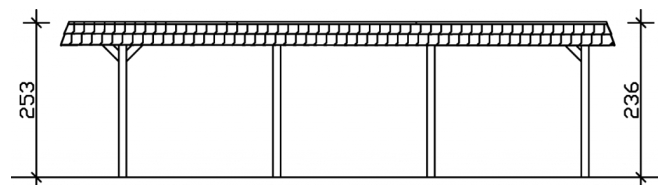

CARPORT WENDLAND SCHWARZE BLENDE

Flachdach-Carport

CARPORT WENDLAND SCHWARZE
BLENDE
630 x 879 cm

Gestaltungsbeispiel

- Massive Konstruktion aus hochwertigem Leimholz (BSH-Fichte)
- Farblich behandelt in nussbaum
- Dachschalung mit EPDM-Folie
- Pfosten 12x12cm

Carport

CARPORT WENDLAND 630 X 879 CM MIT EPDM-DACH, SCHWARZE BLENDE, NUSSBAUM

Datenblatt / Baubeschreibung

Material	Leimholz, Fichte
Farbe	Nussbaum
Farbbehandlung	Lasiert
Größe	630 x 879 cm
Aufstellbreite (Sockelmaß)	574 cm
Aufstelltiefe (Sockelmaß)	738 cm
Außenbreite inkl. Dachüberstand	630 cm
Außentiefe inkl. Dachüberstand	879 cm
Firsthöhe	253 cm
Traufenhöhe	236 cm
Gesamthöhe vorne	253 cm
Gesamthöhe hinten	236 cm
Dachform	Flachdach
Material Dacheindeckung	Dachschalung mit EPDM-Folie
Farbe Dach	Schwarz
Dachstärke	20 mm

Dachfläche	49.64 m ²
Dachblende	Walmdachblende in Schieferoptik
Dachneigung	nach hinten
Gefälle	1.2 °
Dachüberstand vorne	97 cm
Dachüberstand hinten	44 cm
Dachüberstand links	28 cm
Dachüberstand rechts	28 cm
Grundfläche	55.38 m ²
Umbauter Raum	135.4 m ³
Durchfahrtsbreite	550 cm
Durchfahrtshöhe vorne	216 cm
Durchfahrtshöhe hinten	199 cm
Pfostenstärke	12 x 12 cm
Pfostenlänge	220 cm
Pfostenabstand Breite	550 cm
Pfostenabstand Tiefe	230 cm
Pfostenanzahl	8
Verankerung	H-Pfostenanker zum Einbetonieren
Schneelast (sk)	1.25 kN/m ²
Windstaudruck q	0.95 kN/m ²
Montageart	Freistehend
Anzahl Packstücke	2
Verpackungsmaß	Breite: 610 cm, Höhe: 87 cm, Tiefe: 120 cm, 1662 kg Breite: 50 cm, Höhe: 60 cm, Tiefe: 50 cm, 98 kg
Verpackungsgewicht gesamt	1760 kg
nicht im Lieferumfang enthalten	Beton
Garantie	5 Jahre gemäß unseren Garantiebedingungen
Lieferhinweis	Für die Anlieferung muss die Zufahrt für 40 t-LKW möglich sein! Die Anlieferung erfolgt frei Bordsteinkante (Festland Deutschland).
Artikelnummer	244607-03-35
EAN-Nummer	4018211026111

CARPORT WENDLAND SCHWARZE BLENDE

630 x 879 cm

Grundriss

Schnitt

CARPORT WENDLAND SCHWARZE BLENDE

630 x 879 cm
Schnitte und Ansichten Maßstab 1:100

Ansicht Vorne