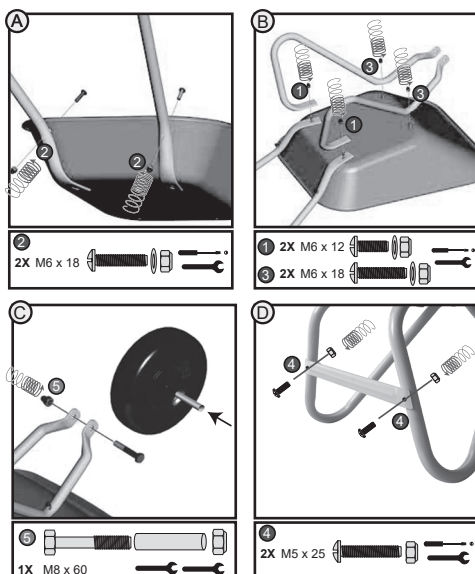

Achtung: Bitte Anweisung vor Gebrauch lesen, befolgen und nachschlagebereit halten.

Achtung: Nicht für Kinder unter 3 Jahren geeignet.

Wegen abreiß- und verschluckbarer Kleinteile.

Wegen Sturzgefahr.

Benutzung nur unter unmittelbarer Aufsicht von Erwachsenen.

Der Zusammenbau ist durch einen Erwachsenen vorzunehmen.