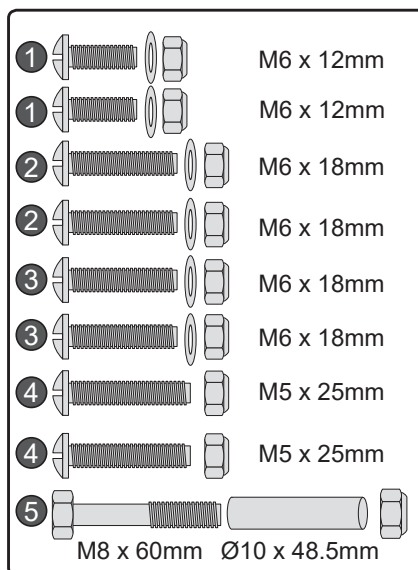

Achtung: Bitte Anweisung vor Gebrauch lesen, befolgen und nachschlagebereit halten.

Achtung: Nicht für Kinder unter 3 Jahren geeignet.

Wegen abreiß- und verschluckbarer Kleinteile.

Wegen Sturzgefahr.

Benutzung nur unter unmittelbarer Aufsicht von Erwachsenen.

Der Zusammenbau ist durch einen Erwachsenen vorzunehmen.