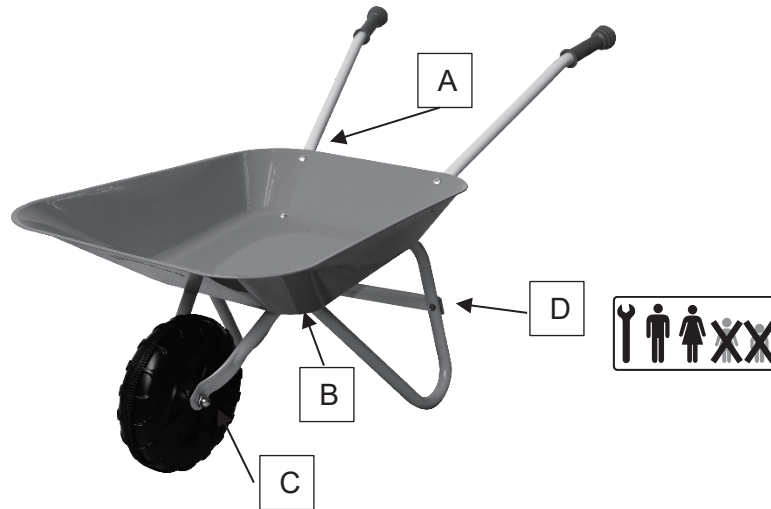

TrendLine

Aufbauanleitung

Schubkarre
EAN 2076651024281

Achtung: Bitte Anweisung vor Gebrauch lesen, befolgen und nachschlagebereit halten.

Achtung: Nicht für Kinder unter 3 Jahren geeignet.

Wegen abreiß- und verschluckbarer Kleinteile.

Wegen Sturzgefahr.

Benutzung nur unter unmittelbarer Aufsicht von Erwachsenen.

Der Zusammenbau ist durch einen Erwachsenen vorzunehmen.

Globus Fachmärkte GmbH & Co. KG
Zeichenstraße 8
66333 Völklingen
www.globus-baumarkt.de