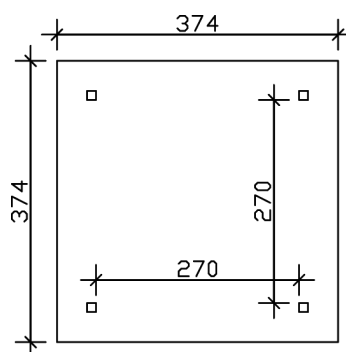

# 4-ECK PAVILLON CANNES 1

Massive Konstruktion aus hochwertigem Leimholz (BSH-Fichte)

4-ECK PAVILLON CANNES 1  
374 x 374 cm

Gestaltungsbeispiel

- Farblich unbehandelt
- Pfosten 12 x 12 cm
- inklusive Aufschraubstützen
- 20 mm Dachschalung

### Datenblatt / Baubeschreibung

|                                 |                      |
|---------------------------------|----------------------|
| Material                        | Leimholz, Fichte     |
| Farbe                           | Natur                |
| Farbbehandlung                  | Unbehandelt          |
| Größe                           | 374 x 374 cm         |
| Aufstellbreite (Sockelmaß)      | 294 cm               |
| Aufstelltiefe (Sockelmaß)       | 294 cm               |
| Außenbreite inkl. Dachüberstand | 374 cm               |
| Außentiefe inkl. Dachüberstand  | 374 cm               |
| Firsthöhe                       | 314 cm               |
| Traufenhöhe                     | 218 cm               |
| Gesamthöhe vorne                | 218 cm               |
| Gesamthöhe hinten               | 218 cm               |
| Dachform                        | Zeltdach             |
| Material Dacheindeckung         | Dachschalung         |
| Dachstärke                      | 20 mm                |
| Dachfläche                      | 15.48 m <sup>2</sup> |

## 4-ECK PAVILLON CANNES 1

374 x 374 cm

Grundriss

Schnitt

## 4-ECK PAVILLON CANNES 1

374 x 374 cm  
Schnitte und Ansichten Maßstab 1:100

Ansicht Vorne