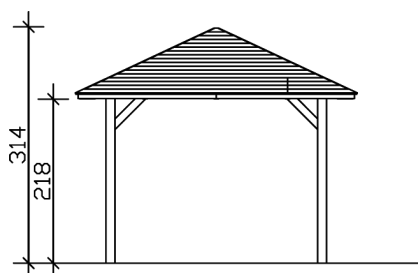

| Dachblende                       | Holzblende  |
|----------------------------------|---|
| Dachneigung                      | zur Seite   |
| Gefälle                          | 25 °  |
| Dachüberstand vorne              | 40 cm   |
| Dachüberstand hinten             | 40 cm   |
| Dachüberstand links              | 40 cm   |
| Dachüberstand rechts             | 40 cm   |
| Schindelbedarf á 2m <sup>2</sup> | 12 Paket(e)   |
| Grundfläche                      | 13.99 m <sup>2</sup>  |
| Umbauter Raum                    | 37.21 m <sup>3</sup>  |
| Durchgangshöhe vorne             | 218 cm  |
| Durchgangshöhe hinten            | 218 cm  |
| Pfostenstärke                    | 12 x 12 cm  |
| Pfostenlänge                     | 225.5 cm  |
| Pfostenabstand Breite            | 270 cm  |
| Pfostenabstand Tiefe             | 270 cm  |
| Pfostenanzahl                    | 4   |
| Verankerung                      | Aufschraubstütze  |
| Schneelast (sk)                  | 3 kN/m <sup>2</sup>   |
| Windstaudruck q                  | 0.95 kN/m <sup>2</sup>  |
| Montageart                       | Freistehend   |
| Anzahl Packstücke                | 1   |
| Verpackungsmaß                   | Breite: 320 cm, Höhe: 65 cm, Tiefe: 120 cm, 498 kg  |
| Verpackungsgewicht gesamt        | 498 kg  |
| nicht im Lieferumfang enthalten  | Beton   |
| Garantie                         | 5 Jahre gemäß unseren Garantiebedingungen   |
| Lieferhinweis                    | Für die Anlieferung muss die Zufahrt für 40 t-LKW möglich sein! Die Anlieferung erfolgt frei Bordsteinkante (Festland Deutschland). |
| Artikelnummer                    | 371754-00-31  |
| EAN-Nummer                       | 4018211371754   |

## 4-ECK PAVILLON CANNES 1

374 x 374 cm

Grundriss

Schnitt