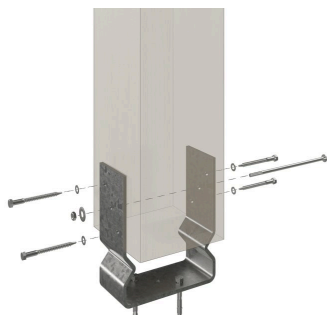

# 4-ECK PAVILLON CANNES 1

Massive Konstruktion aus hochwertigem Leimholz (BSH-Fichte)

4-ECK PAVILLON CANNES 1  
374 x 374 cm

Gestaltungsbeispiel

- Farblich unbehandelt
- Pfosten 12 x 12 cm
- inklusive Aufschraubstützen
- 20 mm Dachschalung

### Datenblatt / Baubeschreibung

|                                 |                      |
|---------------------------------|----------------------|
| Material                        | Leimholz, Fichte     |
| Farbe                           | Natur                |
| Farbbehandlung                  | Unbehandelt          |
| Größe                           | 374 x 374 cm         |
| Aufstellbreite (Sockelmaß)      | 294 cm               |
| Aufstelltiefe (Sockelmaß)       | 294 cm               |
| Außenbreite inkl. Dachüberstand | 374 cm               |
| Außentiefe inkl. Dachüberstand  | 374 cm               |
| Firsthöhe                       | 314 cm               |
| Traufenhöhe                     | 218 cm               |
| Gesamthöhe vorne                | 218 cm               |
| Gesamthöhe hinten               | 218 cm               |
| Dachform                        | Zeltdach             |
| Material Dacheindeckung         | Dachschalung         |
| Dachstärke                      | 20 mm                |
| Dachfläche                      | 15.48 m <sup>2</sup> |

## 4-ECK PAVILLON CANNES 1

374 x 374 cm

Grundriss

Schnitt