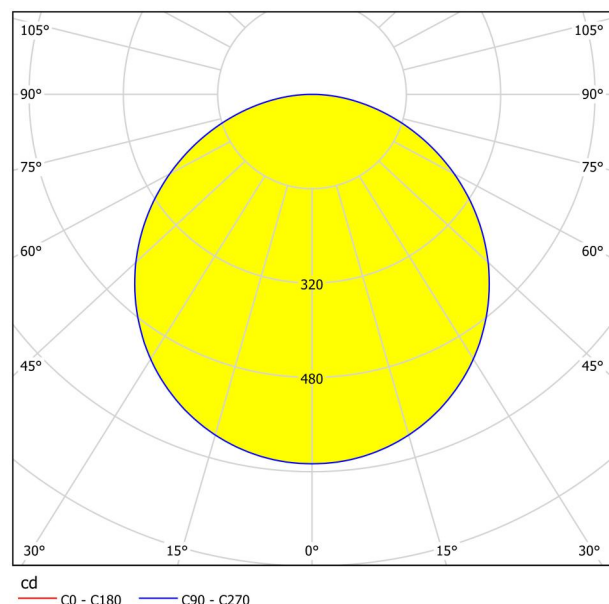

Technische Informationen

Schutzart	IP20
Schutzklasse	2
Netzspannung	220-240V,50/60Hz
Betriebsspannung	220-240V,50/60Hz
Dimmbar	Nein
Watt 1	20,5

Leuchtmittel 1

Anzahl Fassung/Platine 1	1
Fassung 1 neu	LED
Leuchtmittel-Typ 1 neu	LED
Leuchtmittel 1 neu	im Lieferumfang enthalten
Energieeffizienzklasse (EEI)	E
Dimmbar	Nein
Info Tauschbarkeit LM/Platine/Driver	LED + Driver tauschbar durch Fachmann

1 x
20,5
W

DIE FUNKTIONSGARANTIE GILT NUR FÜR DIE VERWENDUNG DER PRODUKTE IM PRIVATEN BEREICH UND NICHT FÜR PRODUKTE, DIE GEWERBLICH (WIE Z. B. IN RESTAURANTS, HOTELS, RESORTS), AUF KOMMUNALER EBENE ODER IN ALLGEMEINEN BEREICHEN