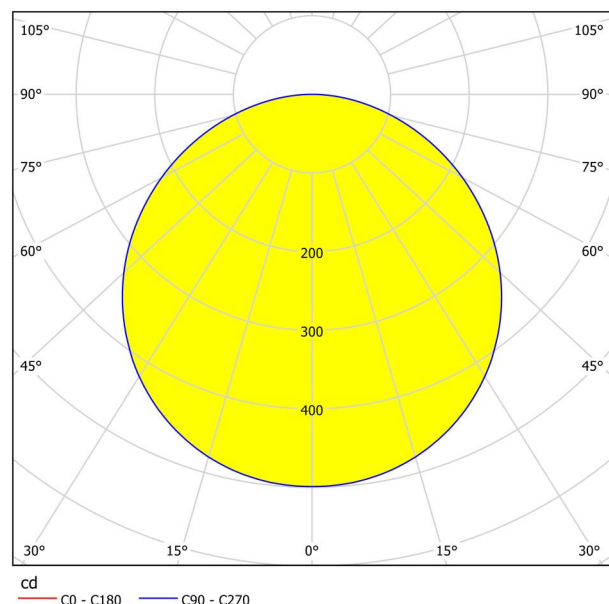

Technische Informationen

Schutzart	IP20
Schutzklasse	2
Netzspannung	220-240V,50/60Hz
Betriebsspannung	220-240V,50/60Hz
Dimmbar	Nein
Watt 1	17

Leuchtmittel 1

Anzahl Fassung/Platine 1	1
Fassung 1 neu	LED
Leuchtmittel-Typ 1 neu	LED
Leuchtmittel 1 neu	im Lieferumfang enthalten
Energieeffizienzklasse (EEI)	E
Dimmbar	Nein
Info Tauschbarkeit LM/Platine/Driver	LED + Driver tauschbar durch Fachmann

1 x 17
W

DIE FUNKTIONSGARANTIE GILT NUR FÜR DIE VERWENDUNG DER PRODUKTE IM PRIVATEN BEREICH UND NICHT FÜR PRODUKTE, DIE GEWERBLICH (WIE Z. B. IN RESTAURANTS, HOTELS, RESORTS), AUF KOMMUNALER EBENE ODER IN ALLGEMEINEN BEREICHEN