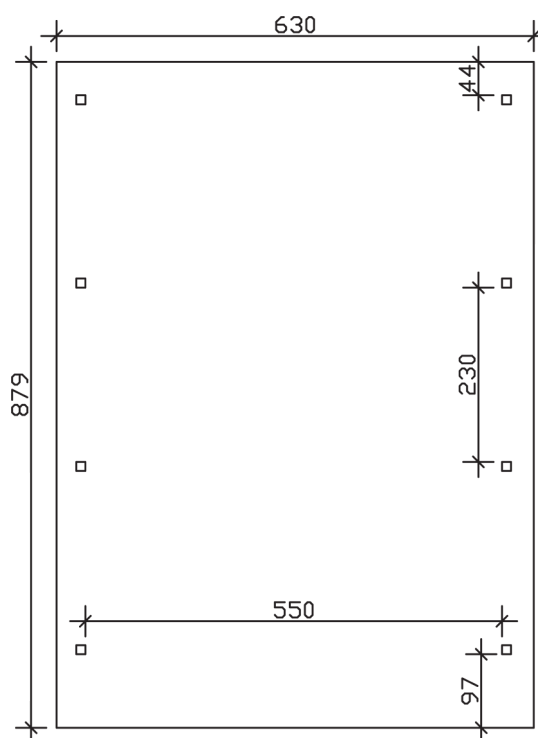

## Carport Wendland rote Blende

- ▶ Massive Konstruktion aus hochwertigem Leimholz (BSH-Fichte)
- ▶ Farblich behandelt in weiß
- ▶ Aluminium-Dachplatten
- ▶ Pfosten 12 x 12 cm

► Datenblatt / Baubeschreibung		Carport Wendland rote Blende
Material		Leimholz, Fichte
Farbbehandlung		Lasiert in Weiß
Pfostenstärke		12 x 12 cm
Breite		630 cm
Tiefe		879 cm
Grundfläche		55,38 m <sup>2</sup>
Umbauter Raum		135,40 m <sup>3</sup>
Breite Sockelmaß		574 cm
Tiefe Sockelmaß		738 cm
Durchfahrtshöhe vorne		216 cm
Durchfahrtshöhe hinten		199 cm
Durchfahrtsbreite		550 cm
Firsthöhe		253 cm
Traufenhöhe		236 cm
Schneelast		1,25 kN/m <sup>2</sup>
Dachform		Flachdach
Dachfläche		49,64 m <sup>2</sup>
Dachneigung		1,2 °

<b>Dachstärke</b>	0,5 mm
<b>Wasserablauf</b>	nach hinten
<b>Pfostenabstand Tiefe</b>	230 cm
<b>Pfostenanzahl</b>	8
<b>Oberfläche Holz</b>	95,71 m <sup>2</sup>
<b>Im Lieferumfang enthalten</b>	H-Pfostenanker zum Einbetonieren, Montagematerial, Aufbauanleitung
<b>Anzahl Packstücke</b>	1
<b>Gesamt-Gewicht</b>	1292 kg
<b>Verpackung</b>	Paket 1: B 120 cm x L 610 cm x H 75 cm Gewicht 1292 kg
<b>Artikelnummer</b>	244614-11-51
<b>EAN-Nummer</b>	4018211024568
<b>Lieferhinweis</b>	Für die Anlieferung muss die Zufahrt für 40 t-LKW möglich sein! Die Anlieferung erfolgt frei Bordsteinkante (Festland Deutschland).
<b>Garantie</b>	5 Jahre gemäß unseren Garantiebedingungen

## Carport Wendland rote Blende

Ansicht vorne

Ansicht Seite

Grundriss

### Carport Wendland rote Blende

Schnitte und Ansichten Maßstab 1:100