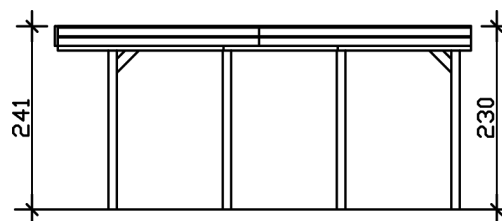

### Datenblatt / Baubeschreibung

Material	Nadelholz
Farbe	Nussbaum
Farbbehandlung	Lasiert
Größe	314 x 555 cm
Aufstellbreite (Sockelmaß)	293 cm
Aufstelltiefe (Sockelmaß)	469 cm
Außenbreite inkl. Dachüberstand	314 cm
Außentiefe inkl. Dachüberstand	555 cm
Firsthöhe	241 cm
Traufenhöhe	230 cm
Gesamthöhe vorne	241 cm
Gesamthöhe hinten	230 cm
Dachform	Flachdach
Material Dacheindeckung	Aluminium-Dachplatten mit Trapezprofil
Farbe Dach	Aluminium
Dachstärke	0,5 mm

### 314 x 555 cm

Grundriss

Schnitt