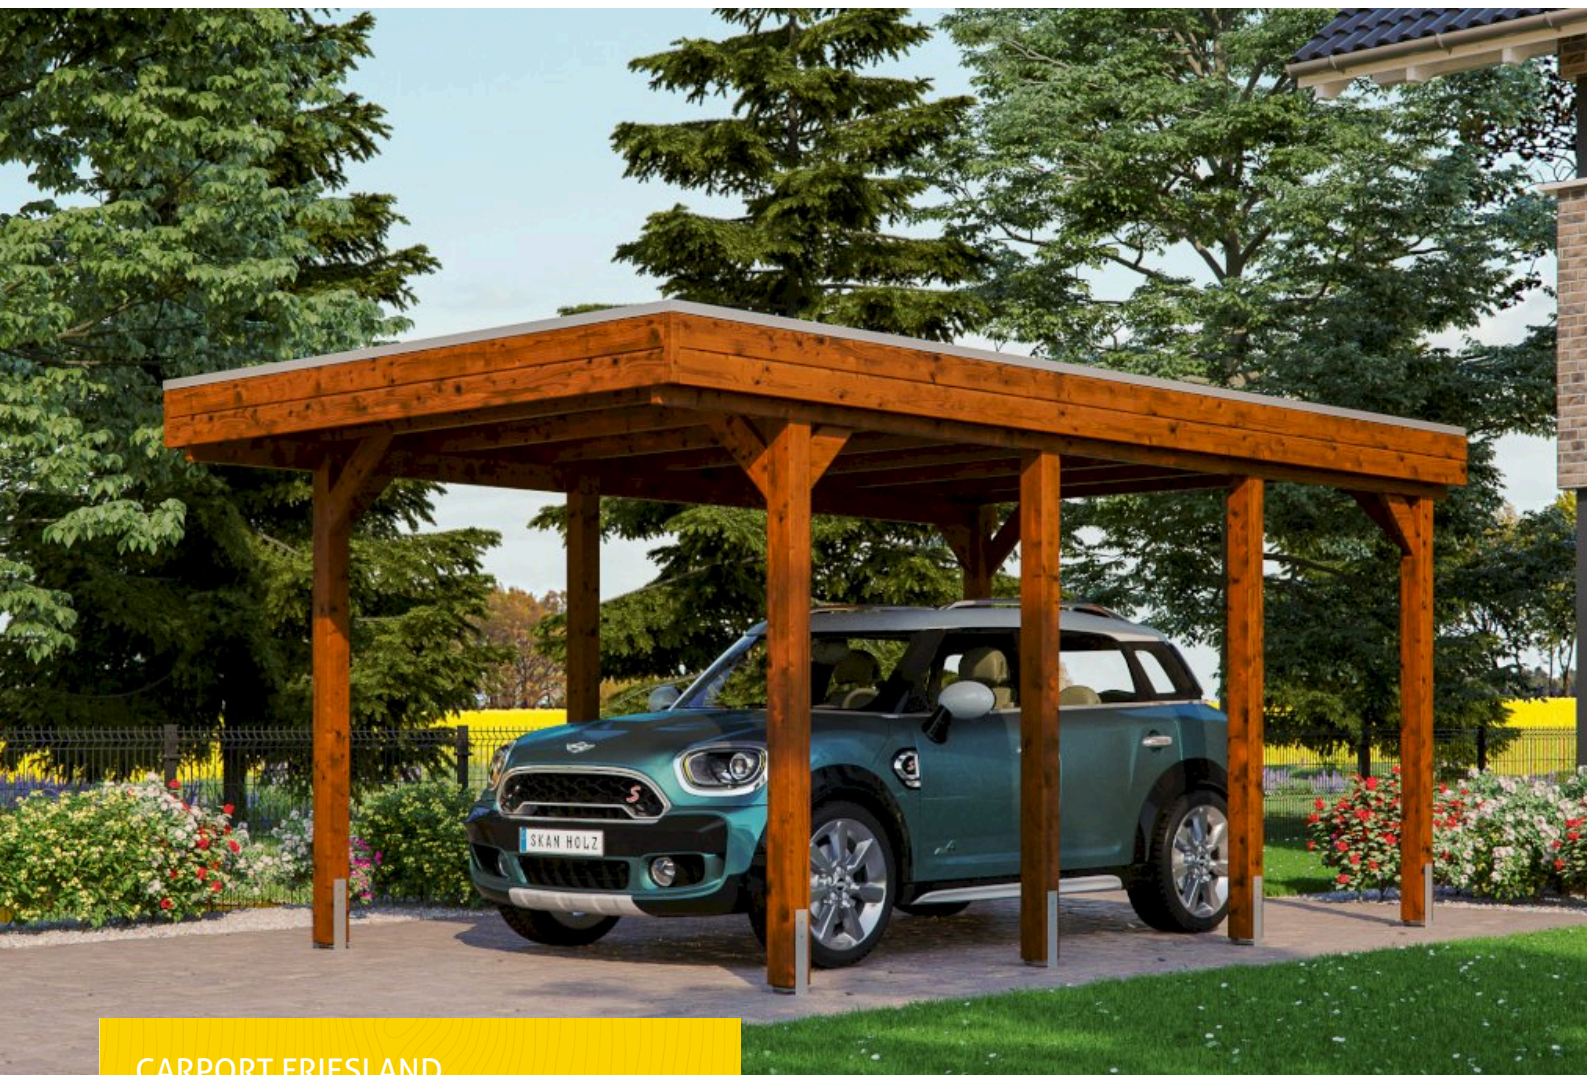

# CARPORT FRIESLAND

Flachdach-Carport

CARPORT FRIESLAND  
314 x 555 cm

Gestaltungsbeispiel

- Konstruktion aus imprägniertem Nadelholz
- Farblich behandelt in nussbaum
- Aluminium-Dachplatten
- Pfosten 11,5x11,5cm

Carport

## CARPORT FRIESLAND 314 X 555 CM MIT ALUMINIUMDACH, NUSSBAUM

Dachfläche	<b>17 m<sup>2</sup></b>
Dachblende	<b>Profilholz-Blende mit Aluminium-Abschlusskante</b>
Dachneigung	<b>nach hinten</b>
Gefälle	<b>1.2 °</b>
Dachüberstand vorne	<b>71 cm</b>
Dachüberstand hinten	<b>15 cm</b>
Dachüberstand links	<b>10 cm</b>
Dachüberstand rechts	<b>10 cm</b>
Grundfläche	<b>17.43 m<sup>2</sup></b>
Umbauter Raum	<b>41.04 m<sup>3</sup></b>
Durchfahrtsbreite	<b>270 cm</b>
Durchfahrtshöhe vorne	<b>221 cm</b>
Durchfahrtshöhe hinten	<b>210 cm</b>
Pfostenstärke	<b>11,5 x 11,5 cm</b>
Pfostenlänge	<b>220 cm</b>
Pfostenabstand Breite	<b>270 cm</b>
Pfostenabstand Tiefe	<b>141 cm</b>
Pfostenanzahl	<b>8</b>
Verankerung	<b>H-Pfostenanker zum Einbetonieren</b>
Schneelast (sk)	<b>1.25 kN/m<sup>2</sup></b>
Windstaudruck q	<b>0.95 kN/m<sup>2</sup></b>
Montageart	<b>Freistehend</b>
Anzahl Packstücke	<b>1</b>
Verpackungsmaß	<b>Breite: 320 cm, Höhe: 50 cm, Tiefe: 120 cm, 351 kg</b>
Verpackungsgewicht gesamt	<b>351 kg</b>
nicht im Lieferumfang enthalten	<b>Beton</b>
Garantie	<b>5 Jahre gemäß unseren Garantiebedingungen</b>
Lieferhinweis	<b>Für die Anlieferung muss die Zufahrt für 40 t-LKW möglich sein! Die Anlieferung erfolgt frei Bordsteinkante (Festland Deutschland).</b>
Artikelnummer	<b>314034-03-50</b>
EAN-Nummer	<b>4018211026456</b>