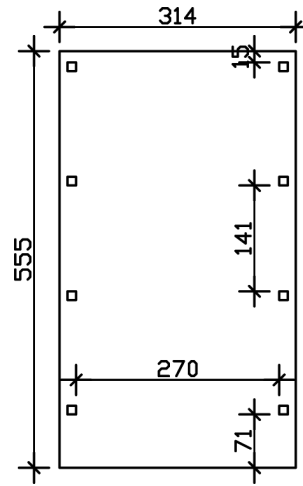

### Datenblatt / Baubeschreibung

Material	Nadelholz
Farbe	Nussbaum
Farbbehandlung	Lasiert
Größe	314 x 555 cm
Aufstellbreite (Sockelmaß)	293 cm
Aufstelltiefe (Sockelmaß)	469 cm
Außenbreite inkl. Dachüberstand	314 cm
Außentiefe inkl. Dachüberstand	555 cm
Firsthöhe	241 cm
Traufenhöhe	230 cm
Gesamthöhe vorne	241 cm
Gesamthöhe hinten	230 cm
Dachform	Flachdach
Material Dacheindeckung	Aluminium-Dachplatten mit Trapezprofil
Farbe Dach	Aluminium
Dachstärke	0,5 mm

Dachfläche	<b>17 m<sup>2</sup></b>
Dachblende	<b>Profilholz-Blende mit Aluminium-Abschlusskante</b>
Dachneigung	<b>nach hinten</b>
Gefälle	<b>1.2 °</b>
Dachüberstand vorne	<b>71 cm</b>
Dachüberstand hinten	<b>15 cm</b>
Dachüberstand links	<b>10 cm</b>
Dachüberstand rechts	<b>10 cm</b>
Grundfläche	<b>17.43 m<sup>2</sup></b>
Umbauter Raum	<b>41.04 m<sup>3</sup></b>
Durchfahrtsbreite	<b>270 cm</b>
Durchfahrtshöhe vorne	<b>221 cm</b>
Durchfahrtshöhe hinten	<b>210 cm</b>
Pfostenstärke	<b>11,5 x 11,5 cm</b>
Pfostenlänge	<b>220 cm</b>
Pfostenabstand Breite	<b>270 cm</b>
Pfostenabstand Tiefe	<b>141 cm</b>
Pfostenanzahl	<b>8</b>
Verankerung	<b>H-Pfostenanker zum Einbetonieren</b>
Schneelast (sk)	<b>1.25 kN/m<sup>2</sup></b>
Windstaudruck q	<b>0.95 kN/m<sup>2</sup></b>
Montageart	<b>Freistehend</b>
Anzahl Packstücke	<b>1</b>
Verpackungsmaß	<b>Breite: 320 cm, Höhe: 50 cm, Tiefe: 120 cm, 351 kg</b>
Verpackungsgewicht gesamt	<b>351 kg</b>
nicht im Lieferumfang enthalten	<b>Beton</b>
Garantie	<b>5 Jahre gemäß unseren Garantiebedingungen</b>
Lieferhinweis	<b>Für die Anlieferung muss die Zufahrt für 40 t-LKW möglich sein! Die Anlieferung erfolgt frei Bordsteinkante (Festland Deutschland).</b>
Artikelnummer	<b>314034-03-50</b>
EAN-Nummer	<b>4018211026456</b>

### 314 x 555 cm

Grundriss

Schnitt

# CARPORT FRIESLAND

314 x 555 cm  
Schnitte und Ansichten Maßstab 1:100

Ansicht Vorne