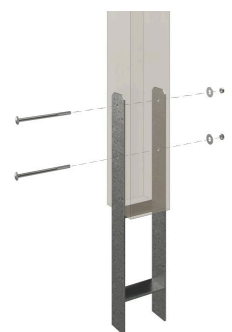

# CARPORT FRIESLAND

Flachdach-Carport

CARPORT FRIESLAND  
314 x 555 cm

Gestaltungsbeispiel

- Konstruktion aus imprägniertem Nadelholz
- Farblich behandelt in nussbaum
- Aluminium-Dachplatten
- Pfosten 11,5x11,5cm

Carport

### Datenblatt / Baubeschreibung

Material	Nadelholz
Farbe	Nussbaum
Farbbehandlung	Lasiert
Größe	314 x 555 cm
Aufstellbreite (Sockelmaß)	293 cm
Aufstelltiefe (Sockelmaß)	469 cm
Außenbreite inkl. Dachüberstand	314 cm
Außentiefe inkl. Dachüberstand	555 cm
Firsthöhe	241 cm
Traufenhöhe	230 cm
Gesamthöhe vorne	241 cm
Gesamthöhe hinten	230 cm
Dachform	Flachdach
Material Dacheindeckung	Aluminium-Dachplatten mit Trapezprofil
Farbe Dach	Aluminium
Dachstärke	0,5 mm

### 314 x 555 cm

Grundriss

Schnitt