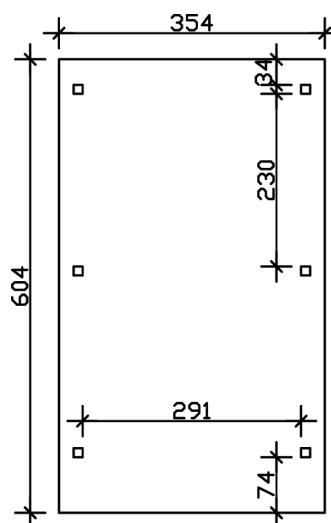

CARPORT EMSLAND

Flachdach-Carport

CARPORT EMSLAND
354 x 604 cm

Gestaltungsbeispiel

- Massive Konstruktion aus hochwertigem Leimholz (BSH-Fichte)
- Farblich unbehandelt
- Aluminium-Dachplatten
- Pfosten 12x12cm

Carport

CARPORT EMSLAND 354 X 604 CM MIT ALUMINIUMDACH, NATUR

Datenblatt / Baubeschreibung

Material	Leimholz, Fichte
Farbe	Natur
Farbbehandlung	Unbehandelt
Größe	354 x 604 cm
Aufstellbreite (Sockelmaß)	315 cm
Aufstelltiefe (Sockelmaß)	496 cm
Außenbreite inkl. Dachüberstand	354 cm
Außentiefe inkl. Dachüberstand	604 cm
Firsthöhe	238 cm
Traufenhöhe	226 cm
Gesamthöhe vorne	238 cm
Gesamthöhe hinten	226 cm
Dachform	Flachdach
Material Dacheindeckung	Aluminium-Dachplatten mit Trapezprofil
Farbe Dach	Anthrazit
Dachstärke	0,5 mm

Dachfläche	21.07 m²
Dachblende	Holz-Blende mit Aluminium-Abschlusskante
Dachneigung	nach hinten
Gefälle	1.2 °
Dachüberstand vorne	74 cm
Dachüberstand hinten	34 cm
Dachüberstand links	19 cm
Dachüberstand rechts	19 cm
Grundfläche	21.38 m²
Umbauter Raum	49.61 m³
Durchfahrtsbreite	291 cm
Durchfahrtshöhe vorne	223 cm
Durchfahrtshöhe hinten	211 cm
Pfostenstärke	12 x 12 cm
Pfostenlänge	220 cm
Pfostenabstand Breite	291 cm
Pfostenabstand Tiefe	230 cm
Pfostenanzahl	6
Verankerung	H-Pfostenanker zum Einbetonieren
Schneelast (sk)	1.05 kN/m²
Windstaudruck q	0.95 kN/m²
Montageart	Freistehend
Anzahl Packstücke	1
Verpackungsmaß	Breite: 360 cm, Höhe: 55 cm, Tiefe: 120 cm, 408 kg
Verpackungsgewicht gesamt nicht im Lieferumfang enthalten	408 kg Beton
Garantie	5 Jahre gemäß unseren Garantiebedingungen
Lieferhinweis	Für die Anlieferung muss die Zufahrt für 40 t-LKW möglich sein! Die Anlieferung erfolgt frei Bordsteinkante (Festland Deutschland).
Artikelnummer	243006-00-51
EAN-Nummer	4018211022120

CARPORT EMSLAND

354 x 604 cm

Grundriss

Schnitt

CARPORT EMSLAND

354 x 604 cm
Schnitte und Ansichten Maßstab 1:100

Ansicht Vorne