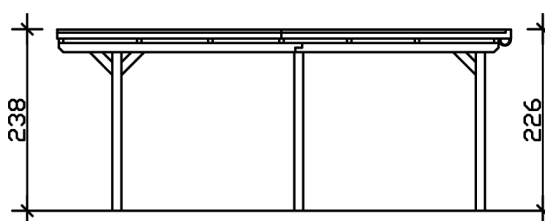

Carport

CARPORT EMSLAND 354 X 604 CM MIT ALUMINIUMDACH, NATUR

Datenblatt / Baubeschreibung

Material	Leimholz, Fichte
Farbe	Natur
Farbbehandlung	Unbehandelt
Größe	354 x 604 cm
Aufstellbreite (Sockelmaß)	315 cm
Aufstelltiefe (Sockelmaß)	496 cm
Außenbreite inkl. Dachüberstand	354 cm
Außentiefe inkl. Dachüberstand	604 cm
Firsthöhe	238 cm
Traufenhöhe	226 cm
Gesamthöhe vorne	238 cm
Gesamthöhe hinten	226 cm
Dachform	Flachdach
Material Dacheindeckung	Aluminium-Dachplatten mit Trapezprofil
Farbe Dach	Anthrazit
Dachstärke	0,5 mm

Dachfläche	21.07 m²
Dachblende	Holz-Blende mit Aluminium-Abschlusskante
Dachneigung	nach hinten
Gefälle	1.2 °
Dachüberstand vorne	74 cm
Dachüberstand hinten	34 cm
Dachüberstand links	19 cm
Dachüberstand rechts	19 cm
Grundfläche	21.38 m²
Umbauter Raum	49.61 m³
Durchfahrtsbreite	291 cm
Durchfahrtshöhe vorne	223 cm
Durchfahrtshöhe hinten	211 cm
Pfostenstärke	12 x 12 cm
Pfostenlänge	220 cm
Pfostenabstand Breite	291 cm
Pfostenabstand Tiefe	230 cm
Pfostenanzahl	6
Verankerung	H-Pfostenanker zum Einbetonieren
Schneelast (sk)	1.05 kN/m²
Windstaudruck q	0.95 kN/m²
Montageart	Freistehend
Anzahl Packstücke	1
Verpackungsmaß	Breite: 360 cm, Höhe: 55 cm, Tiefe: 120 cm, 408 kg
Verpackungsgewicht gesamt nicht im Lieferumfang enthalten	408 kg Beton
Garantie	5 Jahre gemäß unseren Garantiebedingungen
Lieferhinweis	Für die Anlieferung muss die Zufahrt für 40 t-LKW möglich sein! Die Anlieferung erfolgt frei Bordsteinkante (Festland Deutschland).
Artikelnummer	243006-00-51
EAN-Nummer	4018211022120

CARPORT EMSLAND

354 x 604 cm

Grundriss

Schnitt

CARPORT EMSLAND

354 x 604 cm
Schnitte und Ansichten Maßstab 1:100

Ansicht Vorne