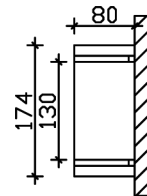

VORDACH ROSTOCK

Massive Konstruktion aus Konstruktionsvollholz (KVH-Fichte)

VORDACH ROSTOCK
174 x 80 cm

Gestaltungsbeispiel

- Ständer 8 x 8 cm
- Pfetten 8 x 8 cm
- Runde Sparren
- Dacheindeckung Polycarbonat-Doppelstegplatte in klar

Vordach

VORDACH ROSTOCK TYP 1, 174 X 80 CM, NUSSBAUM

Datenblatt / Baubeschreibung

Material	KVH, Fichte
Farbe	Nussbaum
Farbbehandlung	Lasiert
Größe	174 x 80 cm
Außenbreite inkl. Dachüberstand	174 cm
Außentiefe inkl. Dachüberstand	80 cm
Dachform	Runddach
Material Dacheindeckung	Polycarbonat-Doppelstegplatten
Farbe Dach	Transparent
Dachstärke	10 mm
Dachfläche	1.42 m ²
Dachneigung	zur Seite
Gefälle	25 °
Durchgangshöhe vorne	208 cm
Pfostenabstand Breite	130 cm
Montageart	Wandanbau

Anzahl Packstücke	1
Verpackungsmaß	Breite: 195 cm, Höhe: 30 cm, Tiefe: 60 cm, 75 kg
Verpackungsgewicht gesamt	75 kg
nicht im Lieferumfang enthalten	Dübel für die Wandmontage
Garantie	5 Jahre gemäß unseren Garantiebedingungen
Lieferhinweis	Für die Anlieferung muss die Zufahrt für 40 t-LKW möglich sein! Die Anlieferung erfolgt frei Bordsteinkante (Festland Deutschland).
Artikelnummer	206704-03-25
EAN-Nummer	4018211016129

VORDACH ROSTOCK

174 x 80 cm

Grundriss

Schnitt

VORDACH ROSTOCK

174 x 80 cm
Schnitte und Ansichten Maßstab 1:100

Ansicht Vorne