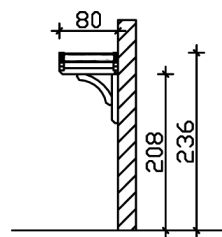

VORDACH ROSTOCK

Massive Konstruktion aus Konstruktionsvollholz (KVH-Fichte)

VORDACH ROSTOCK
174 x 80 cm

Gestaltungsbeispiel

- Ständer 8 x 8 cm
- Pfetten 8 x 8 cm
- Runde Sparren
- Dacheindeckung Polycarbonat-Doppelstegplatte in klar

Vordach

VORDACH ROSTOCK TYP 1, 174 X 80 CM, NUSSBAUM

Datenblatt / Baubeschreibung

Material	KVH, Fichte
Farbe	Nussbaum
Farbbehandlung	Lasiert
Größe	174 x 80 cm
Außenbreite inkl. Dachüberstand	174 cm
Außentiefe inkl. Dachüberstand	80 cm
Dachform	Runddach
Material Dacheindeckung	Polycarbonat-Doppelstegplatten
Farbe Dach	Transparent
Dachstärke	10 mm
Dachfläche	1.42 m ²
Dachneigung	zur Seite
Gefälle	25 °
Durchgangshöhe vorne	208 cm
Pfostenabstand Breite	130 cm
Montageart	Wandanbau

Anzahl Packstücke	1
Verpackungsmaß	Breite: 195 cm, Höhe: 30 cm, Tiefe: 60 cm, 75 kg
Verpackungsgewicht gesamt	75 kg
nicht im Lieferumfang enthalten	Dübel für die Wandmontage
Garantie	5 Jahre gemäß unseren Garantiebedingungen
Lieferhinweis	Für die Anlieferung muss die Zufahrt für 40 t-LKW möglich sein! Die Anlieferung erfolgt frei Bordsteinkante (Festland Deutschland).
Artikelnummer	206704-03-25
EAN-Nummer	4018211016129

VORDACH ROSTOCK

174 x 80 cm

Grundriss

Schnitt

VORDACH ROSTOCK

174 x 80 cm
Schnitte und Ansichten Maßstab 1:100

Ansicht Vorne